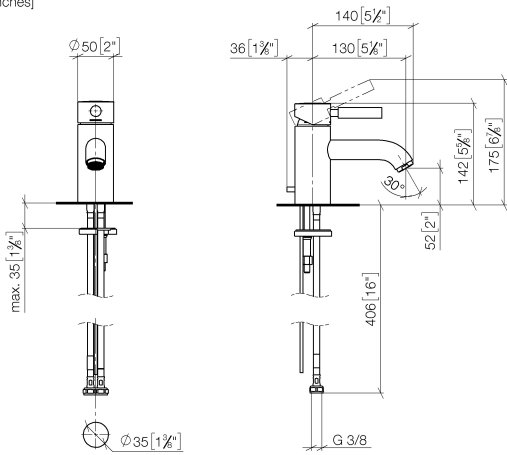

EDITION PRO GRANDE Waschtisch-Einhandbatterie mit Ablaufgarnitur -
Schwarz matt

33 502 626

- Ausladung 130 mm
- starrer Auslauf
- runder luftangereicherter Strahl
- Armaturenhöhe 142 mm
- Höhe bis Luftsprudler 52 mm
- Bohrungsdurchmesser 35 mm
- 2x Druckschlauch M 10 x 1 eingeschraubt, dichtheitsgeprüft
- Durchfluss max. 7 l/min
- bleifrei

Nur für Becken mit Überlauf geeignet.

	Schwarz matt	33 502 626-33
	Chrom	33 502 626-00
	Chrom gebürstet	33 502 626-93

**EDITION PRO GRANDE Waschtisch-Einhandbatterie mit Ablaufgarnitur -
Schwarz matt**

33 502 626
mm [inches]

Durchflussdiagramm

Zertifikate

WRAS_1805123. LGA_9389.

**EDITION PRO GRANDE Waschtisch-Einhandbatterie mit Ablaufgarnitur -
Schwarz matt**

33 502 626

Ersatzteile für die
anderen
Oberflächenvarianten
finden Sie hier:
Chrom

Ersatzteilstückliste

Nr.	Artikelnummer	Benennung	Verbaumenge	Lieferzeit
1	90 20 62 047 00-33	Griff	1	30
2	09 28 30 016-33	Haube	1	30
3	09 14 10 134 90	Dichtung	1	2
4	90 15 05 045 00 90	Kartusche	1	2
5	09 14 10 003 90	Dichtung	1	2
6	09 24 04 025 10 90	Nippel	1	2
7	90 31 11 030 00 90	Stift	1	2
8	09 11 06 063 10-33	Auslauf	1	30
9	90 23 01 118 01-33	Luftsprudler	1	30
11	04 20 62 030 80-33	Zugstange	1	30
12	09 20 62 030-33	Griff	1	30
13	09 31 09 080-33	Zugstange	1	30
14	04 30 04 104 00 90	Schlauch	2	2
15	04 30 11 038 00 90	Befestigungssatz	1	2
16	09 31 11 012 90	Stift	1	2
17	90 11 01 001 00-33	Ablaufgarnitur	1	30