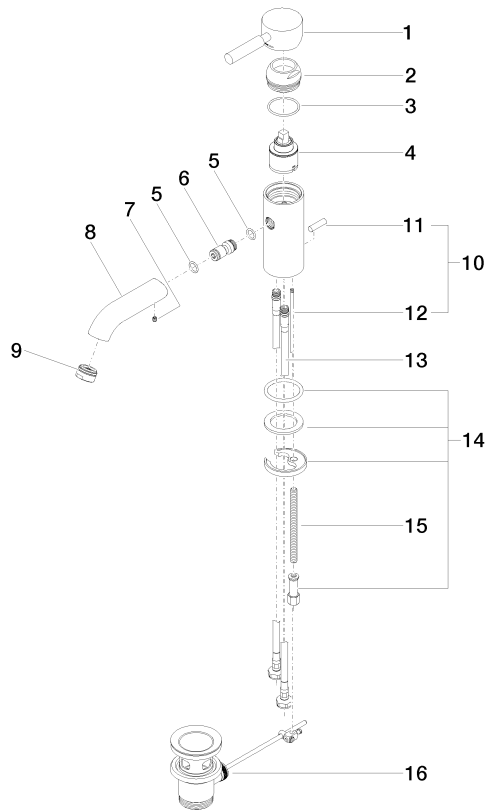

EDITION PRO GRANDE Waschtisch-Einhandbatterie mit Ablaufgarnitur -
Schwarz matt

33 502 626

- Ausladung 130 mm
- starrer Auslauf
- runder luftangereicherter Strahl
- Armaturenhöhe 142 mm
- Höhe bis Luftsprudler 52 mm
- Bohrungsdurchmesser 35 mm
- 2x Druckschlauch M 10 x 1 eingeschraubt, dichtheitsgeprüft
- Durchfluss max. 7 l/min
- bleifrei

Nur für Becken mit Überlauf geeignet.

	Schwarz matt	33 502 626-33
	Chrom	33 502 626-00
	Chrom gebürstet	33 502 626-93

**EDITION PRO GRANDE Waschtisch-Einhandbatterie mit Ablaufgarnitur -
Schwarz matt**

33 502 626
mm [inches]

Durchflussdiagramm

Zertifikate

WRAS_1805123. LGA_9389.

**EDITION PRO GRANDE Waschtisch-Einhandbatterie mit Ablaufgarnitur -
Schwarz matt**

33 502 626

Ersatzteile für die
anderen
Oberflächenvarianten
finden Sie hier:
Chrom

Ersatzteilstückliste

Nr.	Artikelnummer	Benennung	Verbaumenge	Lieferzeit
1	90 20 62 047 00-33	Griff	1	30
2	09 28 30 016-33	Haube	1	30
3	09 14 10 134 90	Dichtung	1	2
4	90 15 05 045 00 90	Kartusche	1	2
5	09 14 10 003 90	Dichtung	1	2
6	09 24 04 025 10 90	Nippel	1	2
7	90 31 11 030 00 90	Stift	1	2
8	09 11 06 063 10-33	Auslauf	1	30
9	90 23 01 118 01-33	Luftsprudler	1	30
11	04 20 62 030 80-33	Zugstange	1	30
12	09 20 62 030-33	Griff	1	30
13	09 31 09 080-33	Zugstange	1	30
14	04 30 04 104 00 90	Schlauch	2	2
15	04 30 11 038 00 90	Befestigungssatz	1	2
16	09 31 11 012 90	Stift	1	2
17	90 11 01 001 00-33	Ablaufgarnitur	1	30