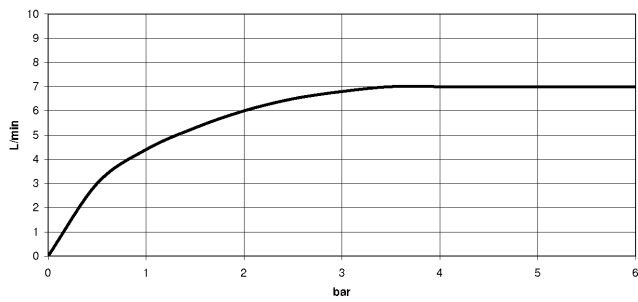

Durchflussdiagramm

Zertifikate

WRAS_1805123. LGA_9389.