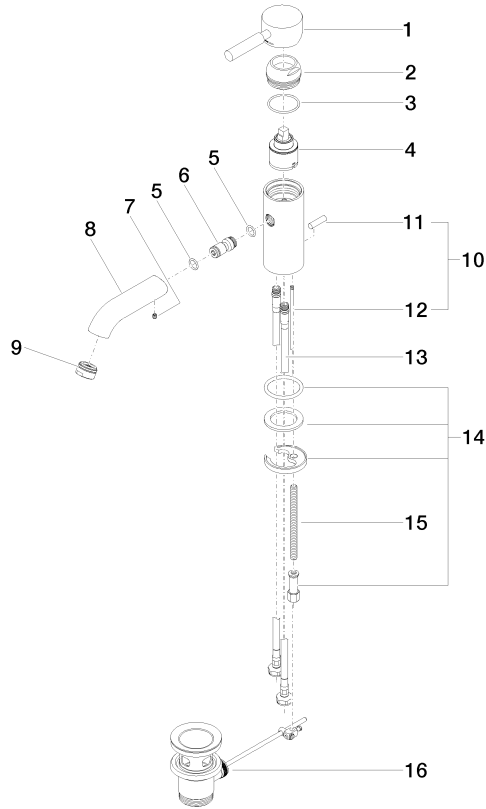

**EDITION PRO GRANDE Waschtisch-Einhandbatterie mit Ablaufgarnitur -
Chrom gebürstet**

33 502 626

- Ausladung 130 mm
- starrer Auslauf
- runder luftangereicherter Strahl
- Armaturenhöhe 142 mm
- Höhe bis Luftsprudler 52 mm
- Bohrungsdurchmesser 35 mm
- 2x Druckschlauch M 10 x 1 eingeschraubt, dichtheitsgeprüft
- Durchfluss max. 7 l/min
- bleifrei

Nur für Becken mit Überlauf geeignet.

	Chrom gebürstet	33 502 626-93
	Chrom	33 502 626-00
	Schwarz matt	33 502 626-33

**EDITION PRO GRANDE Waschtisch-Einhandbatterie mit Ablaufgarnitur -
Chrom gebürstet**

33 502 626
mm [inches]

Durchflussdiagramm

Zertifikate

WRAS_1805123. LGA_9389.

EDITION PRO GRANDE Waschtisch-Einhandbatterie mit Ablaufgarnitur - Chrom gebürstet

33 502 626

Ersatzteile für die
anderen
Oberflächenvarianten
finden Sie hier:
Chrom

Ersatzteilstückliste

Nr.	Artikelnummer	Benennung	Verbaumenge	Lieferzeit
1	90 20 62 047 00-93	Griff	1	20
2	09 28 30 016-93	Haube	1	20
3	09 14 10 134 90	Dichtung	1	2
4	90 15 05 045 00 90	Kartusche	1	2
5	09 14 10 003 90	Dichtung	1	2
6	09 24 04 025 10 90	Nippel	1	2
7	90 31 11 030 00 90	Stift	1	2
8	09 11 06 063 10-93	Auslauf	1	20
9	90 23 01 118 01-93	Luftsprudler	1	-
Ersatzteil nicht mehr bestellbar, bitte bestellen Sie den Nachfolgeartikel				
11	04 20 62 030 80-93	Zugstange	1	20
12	09 20 62 030-93	Griff	1	20
13	09 31 09 080-93	Zugstange	1	20
14	04 30 04 104 00 90	Schlauch	2	2
15	04 30 11 038 00 90	Befestigungssatz	1	2
16	09 31 11 012 90	Stift	1	2
17	90 11 01 001 00-93	Ablaufgarnitur	1	20