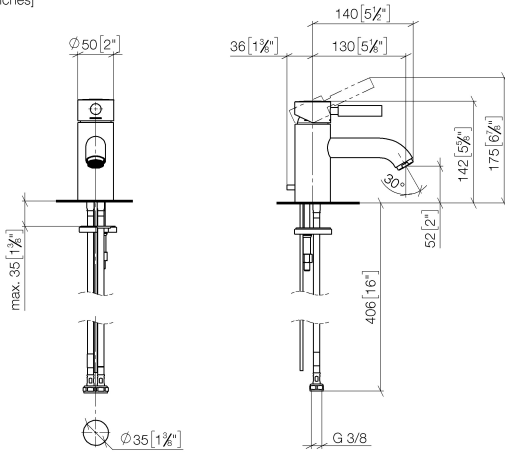

**EDITION PRO GRANDE Waschtisch-Einhandbatterie mit Ablaufgarnitur -
Chrom gebürstet**

33 502 626

- Ausladung 130 mm
- starrer Auslauf
- runder luftangereicherter Strahl
- Armaturenhöhe 142 mm
- Höhe bis Luftsprudler 52 mm
- Bohrungsdurchmesser 35 mm
- 2x Druckschlauch M 10 x 1 eingeschraubt, dichtheitsgeprüft
- Durchfluss max. 7 l/min
- bleifrei

Nur für Becken mit Überlauf geeignet.

	Chrom gebürstet	33 502 626-93
	Chrom	33 502 626-00
	Schwarz matt	33 502 626-33

**EDITION PRO GRANDE Waschtisch-Einhandbatterie mit Ablaufgarnitur -
Chrom gebürstet**

33 502 626
mm [inches]

Durchflussdiagramm

Zertifikate

WRAS_1805123. LGA_9389.

EDITION PRO GRANDE Waschtisch-Einhandbatterie mit Ablaufgarnitur - Chrom gebürstet

33 502 626

Ersatzteile für die
anderen
Oberflächenvarianten
finden Sie hier:
Chrom

Ersatzteilstückliste

Nr.	Artikelnummer	Benennung	Verbaumenge	Lieferzeit
1	90 20 62 047 00-93	Griff	1	20
2	09 28 30 016-93	Haube	1	20
3	09 14 10 134 90	Dichtung	1	2
4	90 15 05 045 00 90	Kartusche	1	2
5	09 14 10 003 90	Dichtung	1	2
6	09 24 04 025 10 90	Nippel	1	2
7	90 31 11 030 00 90	Stift	1	2
8	09 11 06 063 10-93	Auslauf	1	20
9	90 23 01 118 01-93	Luftsprudler	1	-
Ersatzteil nicht mehr bestellbar, bitte bestellen Sie den Nachfolgeartikel				
11	04 20 62 030 80-93	Zugstange	1	20
12	09 20 62 030-93	Griff	1	20
13	09 31 09 080-93	Zugstange	1	20
14	04 30 04 104 00 90	Schlauch	2	2
15	04 30 11 038 00 90	Befestigungssatz	1	2
16	09 31 11 012 90	Stift	1	2
17	90 11 01 001 00-93	Ablaufgarnitur	1	20