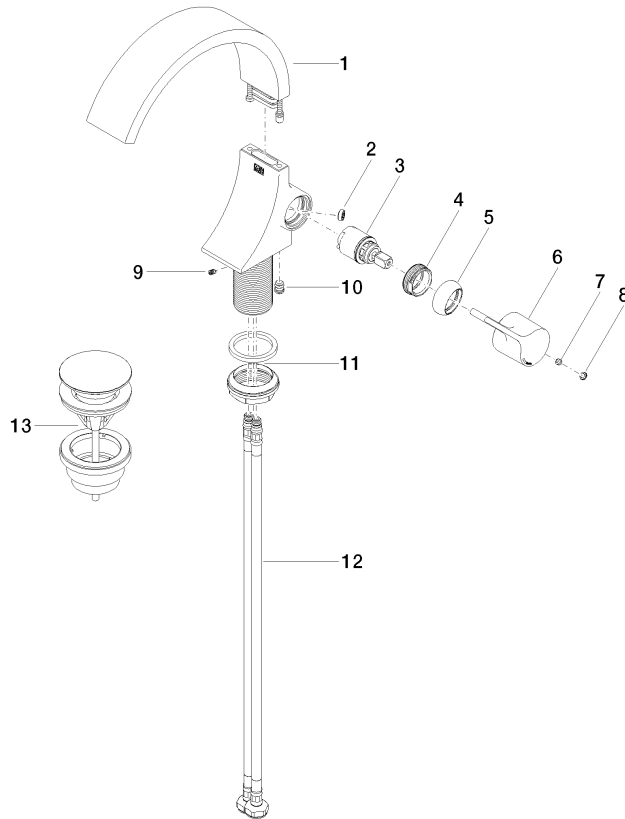

33 505 811

- Ausladung 177 mm
- starrer Auslauf
- rechteckiger luftangereicherter Strahl
- Armaturenhöhe 198 mm
- Höhe bis Luftsprudler 133 mm
- Bohrungsdurchmesser 35 mm
- 2x Druckschlauch M 8 x 1 eingeschraubt, dichtheitsgeprüft
- Durchfluss max. 4,5 l/min
- bleifrei
- Dieses Produkt leistet einen Beitrag zur Erfüllung der Vorgaben von nachhaltigen Gebäudezertifizierungen, z.B. LEED®, BREEAM®, DGNB

Nur für Becken mit Überlauf geeignet.

Nicht geeignet zur Kombination mit Durchlauferhitzern.

Abstand Mitte Hahnloch zur Wand min. 55 mm bzw. zur Vorderkante Becken min. 40 mm.

	Chrom	33 505 811-00
	Platin gebürstet	33 505 811-06
	Dark Chrome	33 505 811-19
	Messing gebürstet (23kt Gold)	33 505 811-28
	Dark Platinum gebürstet	33 505 811-99

CYO Waschtisch-Einhandbatterie mit Ablaufgarnitur - Chrom

CYO

33 505 811

Zertifikate

WRAS_2111

LGA_38

GDV_0400

CYO Waschtisch-Einhandbatterie mit Ablaufgarnitur - Chrom