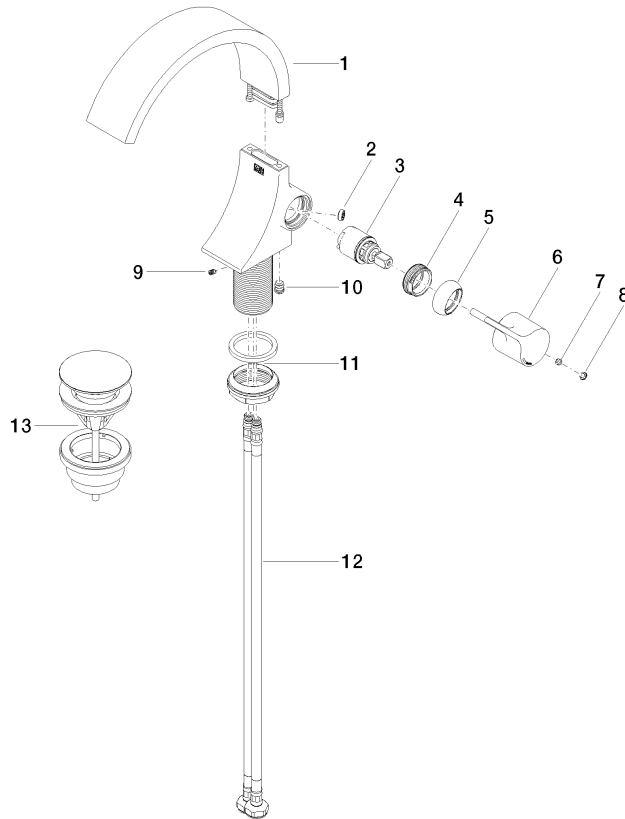

33 505 811

- Ausladung 177 mm
- starrer Auslauf
- rechteckiger luftangereicherter Strahl
- Armaturenhöhe 198 mm
- Höhe bis Luftsprudler 133 mm
- Bohrungsdurchmesser 35 mm
- 2x Druckschlauch M 8 x 1 eingeschraubt, dichtheitsgeprüft
- Durchfluss max. 4,5 l/min
- bleifrei
- Dieses Produkt leistet einen Beitrag zur Erfüllung der Vorgaben von nachhaltigen Gebäudezertifizierungen, z.B. LEED®, BREEAM®, DGNB

Nur für Becken mit Überlauf geeignet.

Nicht geeignet zur Kombination mit Durchlauferhitzern.

Abstand Mitte Hahnloch zur Wand min. 55 mm bzw. zur Vorderkante Becken min. 40 mm.

	Dark Chrome	33 505 811-19
	Chrom	33 505 811-00
	Platin gebürstet	33 505 811-06
	Messing gebürstet (23kt Gold)	33 505 811-28
	Dark Platinum gebürstet	33 505 811-99

33 505 811

Durchflussdiagramm

Codes & Standards

Executive Order
no. 1007

CYO Waschtisch-Einhandatterie mit Ablaufgarnitur - Dark Chrome

CYO

33 505 811

Zertifikate

GDV_0400

33 505 811

Ersatzteile für die
anderen
Oberflächenvarianten
finden Sie hier:
Chrom

CYO Waschtisch-Einhandbatterie mit Ablaufgarnitur - Dark Chrome

CYO

33 505 811

Ersatzteilstückliste

Nr.	Artikelnummer	Benennung	Verbaumenge	Lieferzeit
	90 11 70 013 01-19	Auslauf	14	20