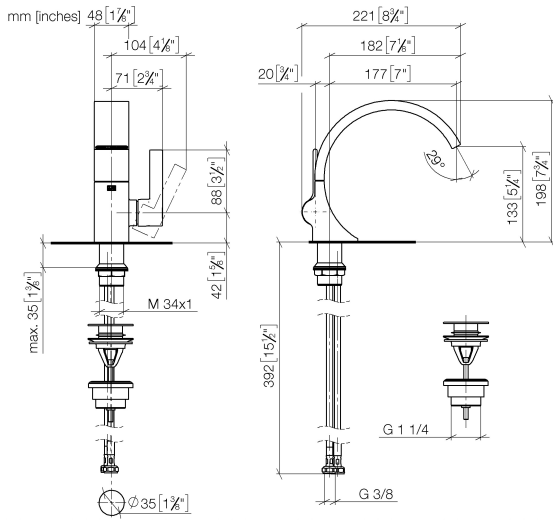

33 505 811

- Ausladung 177 mm
- starrer Auslauf
- rechteckiger luftangereicherter Strahl
- Armaturenhöhe 198 mm
- Höhe bis Luftsprudler 133 mm
- Bohrungsdurchmesser 35 mm
- 2x Druckschlauch M 8 x 1 eingeschraubt, dichtheitsgeprüft
- Durchfluss max. 4,5 l/min
- bleifrei
- Dieses Produkt leistet einen Beitrag zur Erfüllung der Vorgaben von nachhaltigen Gebäudezertifizierungen, z.B. LEED®, BREEAM®, DGNB

Nur für Becken mit Überlauf geeignet.

Nicht geeignet zur Kombination mit Durchlauferhitzern.

Abstand Mitte Hahnloch zur Wand min. 55 mm bzw. zur Vorderkante Becken min. 40 mm.

	Dark Chrome	33 505 811-19
	Chrom	33 505 811-00
	Platin gebürstet	33 505 811-06
	Messing gebürstet (23kt Gold)	33 505 811-28
	Dark Platinum gebürstet	33 505 811-99

33 505 811

Durchflussdiagramm

Codes & Standards

Executive Order
no. 1007

CYO Waschtisch-Einhandatterie mit Ablaufgarnitur - Dark Chrome

CYO

33 505 811

Zertifikate

GDV_0400

33 505 811

Ersatzteile für die
anderen
Oberflächenvarianten
finden Sie hier:
Chrom

CYO Waschtisch-Einhandbatterie mit Ablaufgarnitur - Dark Chrome

CYO

33 505 811

Ersatzteilstückliste

Nr.	Artikelnummer	Benennung	Verbaumenge	Lieferzeit
	90 11 70 013 01-19	Auslauf	14	20