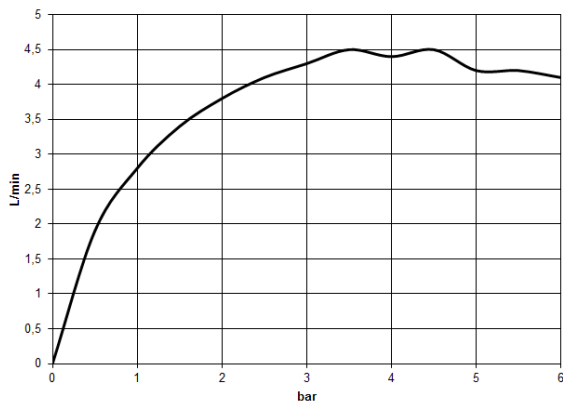

Durchflussdiagramm

Codes & Standards

DIN 4109	Executive Order no. 1007	ISO 3822	Scottish Water Byelaws
UK Water Supply Regulations	Ü-Zeichen