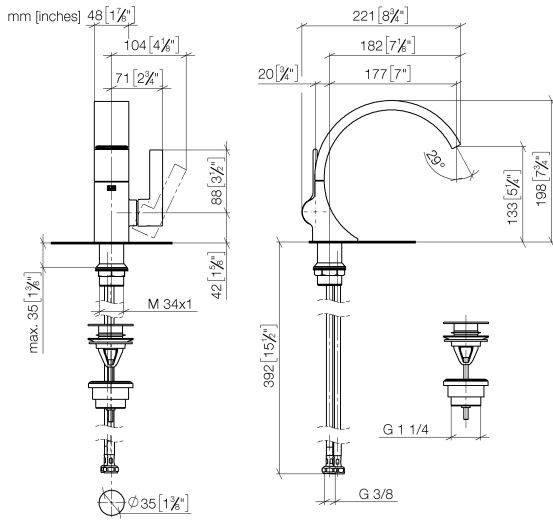

33 505 811

Durchflussdiagramm

Codes & Standards

DIN 4109	Executive Order no. 1007	ISO 3822	Scottish Water Byelaws
UK Water Supply Regulations	Ü-Zeichen