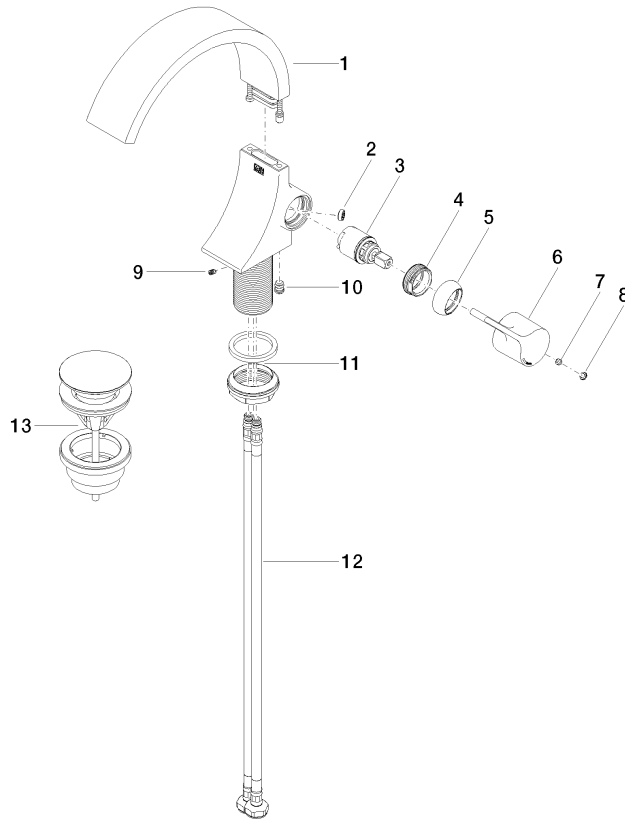

33 505 811

Ersatzteile für die
anderen
Oberflächenvarianten
finden Sie hier:
Chrom