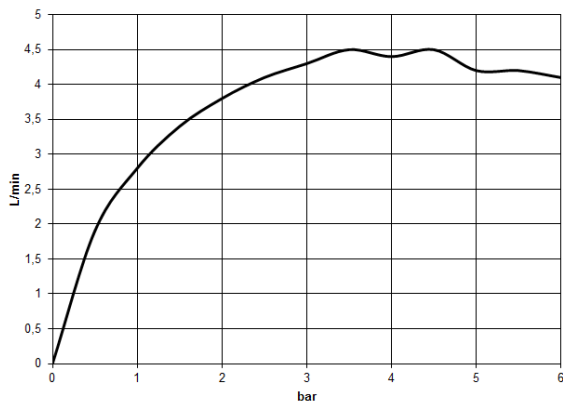

Durchflussdiagramm

Codes & Standards

DIN 4109

Executive Order
no. 1007

ISO 3822

Scottish Water
Byelaws

UK Water Supply
Regulations

Ü-Zeichen