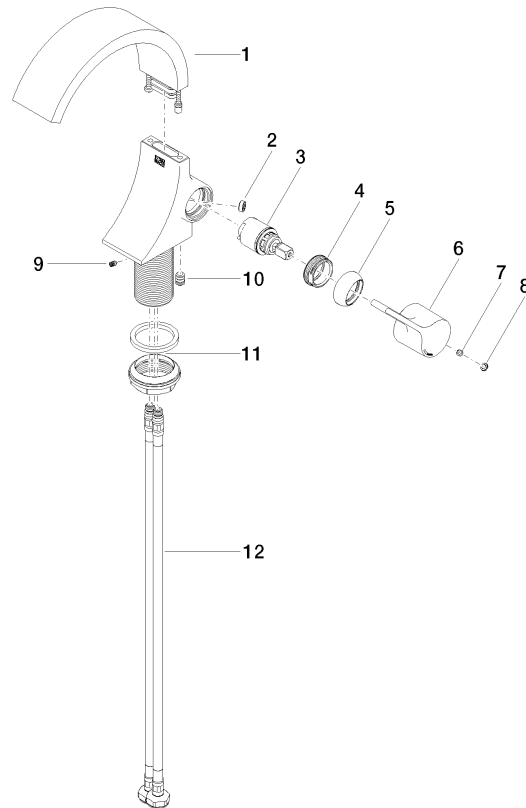

Nicht geeignet zur Kombination mit Durchlauferhitzern.

Abstand Mitte Hahnloch zur Wand min. 55 mm bzw. zur Vorderkante Becken min. 40 mm.

	Platin gebürstet	33 521 811-06
	Chrom	33 521 811-00
	Dark Chrome	33 521 811-19
	Messing gebürstet (23kt Gold)	33 521 811-28
	Dark Platinum gebürstet	33 521 811-99

CYO Waschtisch-Einhandbatterie ohne Ablaufgarnitur - Platin gebürstet

33 521 811

Durchflussdiagramm

Codes & Standards

DIN 4109

Executive Order
no. 1007

ISO 3822

Scottish Water
Byelaws

UK Water Supply
Regulations

Ü-Zeichen

CYO Waschtisch-Einhandbatterie ohne Ablaufgarnitur - Platin gebürstet

33 521 811

Zertifikate

GDV_0400

LGA_38

WRAS_2111

CYO Waschtisch-Einhandbatterie ohne Ablaufgarnitur - Platin gebürstet

33 521 811

Ersatzteile für die
anderen
Oberflächenvarianten
finden Sie hier:
Chrom

Ersatzteilstückliste

Nr.	Artikelnummer	Benennung	Verbaumenge	Lieferzeit
1	90 11 70 012 01-06	Auslauf	1	10
2	09 23 01 172 90	Durchflussbegrenzer	1	2
3	90 15 05 044 00 90	Kartusche	1	2
4	09 24 04 266 90	Mutter	1	2
5	09 28 30 021-06	Haube	1	10
6	09 20 80 024-06	Griff	1	10
7	90 31 11 030 00 90	Stift	1	2
8	90 31 20 087 00-06	Stopfen	1	10
9	09 31 11 008 90	Stift	1	2
10	90 31 20 129 00 90	Stopfen	1	2
11	04 23 10 044 07 90	Befestigungssatz	1	2
12	04 30 04 100 00 90	Schlauch	2	2