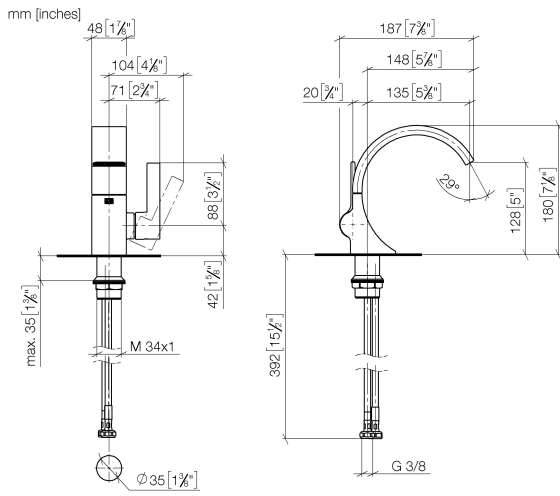

CYO Waschtisch-Einhandbatterie ohne Ablaufgarnitur - Platin gebürstet

33 521 811

- Ausladung 143 mm
- starrer Auslauf
- rechteckiger luftangereicherter Strahl
- Armaturenhöhe 180 mm
- Höhe bis Luftsprudler 128 mm
- Bohrungsdurchmesser 35 mm
- 2x Druckschlauch M 8 x 1 eingeschraubt, dichteitsgeprüft
- Durchfluss max. 4,5 l/min
- bleifrei
- Dieses Produkt leistet einen Beitrag zur Erfüllung der Vorgaben von nachhaltigen Gebäudezertifizierungen, z.B. LEED®, BREEAM®, DGNB

Nicht geeignet zur Kombination mit Durchlauferhitzern.

Abstand Mitte Hahnloch zur Wand min. 55 mm bzw. zur Vorderkante Becken min. 40 mm.

	Platin gebürstet	33 521 811-06
	Chrom	33 521 811-00
	Dark Chrome	33 521 811-19
	Messing gebürstet (23kt Gold)	33 521 811-28
	Dark Platinum gebürstet	33 521 811-99

CYO Waschtisch-Einhandbatterie ohne Ablaufgarnitur - Platin gebürstet

33 521 811

Durchflussdiagramm

Codes & Standards

DIN 4109

Executive Order
no. 1007

ISO 3822

Scottish Water
Byelaws