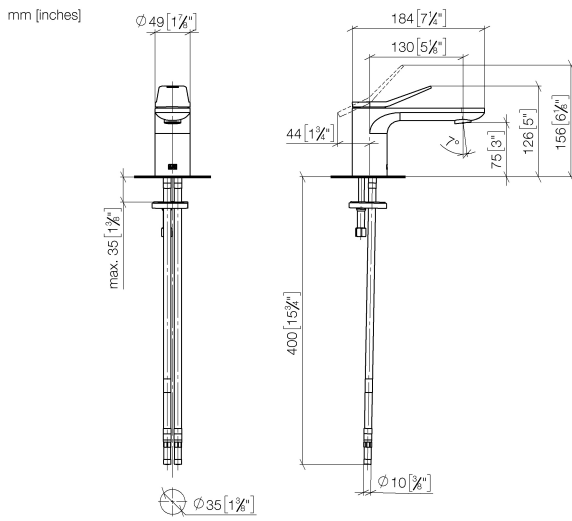

33 521 845

- Ausladung 130 mm
- starrer Auslauf
- runder luftangereicherter Strahl
- Armaturenhöhe 127 mm
- Höhe bis Luftsprudler 75 mm
- Bohrungsdurchmesser 35 mm
- 2x Druckschlauch M 8 x 1 eingeschraubt, dichtheitsgeprüft
- Durchfluss max. 5,7 l/min
- bleifrei
- Dieses Produkt leistet einen Beitrag zur Erfüllung der Vorgaben von nachhaltigen Gebäudezertifizierungen, z.B. LEED®, BREEAM®, DGNB

	Dark Chrome	33 521 845-19
	Chrom	33 521 845-00
	Platin gebürstet	33 521 845-06
	Schwarz matt	33 521 845-33
	Chrom gebürstet	33 521 845-93
	Dark Platinum gebürstet	33 521 845-99

33 521 845

Durchflussdiagramm