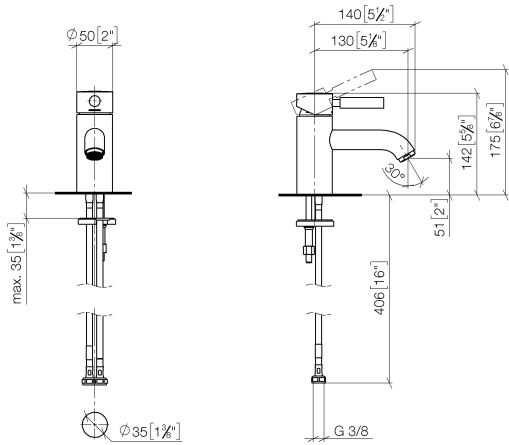

EDITION PRO GRANDE Waschtisch-Einhandbatterie ohne Ablaufgarnitur -  
Schwarz matt

33 522 626

- Ausladung 130 mm
- starrer Auslauf
- runder luftangereicherter Strahl
- Armaturenhöhe 142 mm
- Höhe bis Luftsprudler 51 mm
- Bohrungsdurchmesser 35 mm
- 2x Druckschlauch M 10 x 1 eingeschraubt, dichtheitsgeprüft
- Durchfluss max. 7 l/min
- bleifrei

	Schwarz matt	33 522 626-33
	Chrom	33 522 626-00
	Chrom gebürstet	33 522 626-93

**EDITION PRO GRANDE Waschtisch-Einhandbatterie ohne Ablaufgarnitur -  
Schwarz matt**

33 522 626  
mm [inches]

**Durchflussdiagramm**

**Ersatzteilstückliste**

Nr.	Artikelnummer	Benennung	Verbaumenge	Lieferzeit
1	90 20 62 047 00-33	Griff	1	30
2	09 28 30 016-33	Haube	1	30
3	09 14 10 134 90	Dichtung	1	2
4	90 15 05 045 00 90	Kartusche	1	2
5	09 14 10 003 90	Dichtung	1	2
6	09 24 04 025 10 90	Nippel	1	2
7	90 31 11 030 00 90	Stift	1	2
8	09 11 06 063 10-33	Auslauf	1	30
9	90 23 01 118 01-33	Luftsprudler	1	30
10	04 30 04 104 00 90	Schlauch	2	2
11	04 30 11 038 00 90	Befestigungssatz	1	2
12	09 31 11 012 90	Stift	1	2