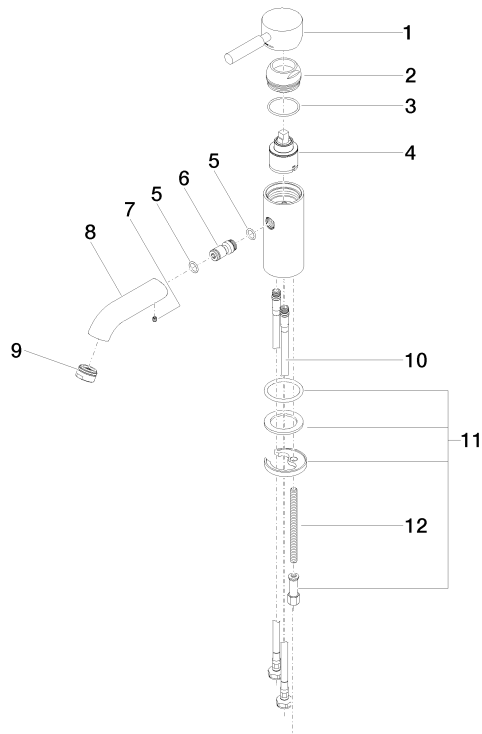

EDITION PRO GRANDE Waschtisch-Einhandbatterie ohne Ablaufgarnitur -  
Schwarz matt

33 522 626

- Ausladung 130 mm
- starrer Auslauf
- runder luftangereicherter Strahl
- Armaturenhöhe 142 mm
- Höhe bis Luftsprudler 51 mm
- Bohrungsdurchmesser 35 mm
- 2x Druckschlauch M 10 x 1 eingeschraubt, dichtheitsgeprüft
- Durchfluss max. 7 l/min
- bleifrei

	Schwarz matt	33 522 626-33
	Chrom	33 522 626-00
	Chrom gebürstet	33 522 626-93

**EDITION PRO GRANDE Waschtisch-Einhandbatterie ohne Ablaufgarnitur -  
Schwarz matt**

33 522 626  
mm [inches]

**Durchflussdiagramm**

**Zertifikate**

WRAS\_1805123. LGA\_9389.

**EDITION PRO GRANDE Waschtisch-Einhandbatterie ohne Ablaufgarnitur -  
Schwarz matt**

33 522 626  
Ersatzteile für die  
anderen  
Oberflächenvarianten  
finden Sie hier:  
Chrom

**Ersatzteilstückliste**

Nr.	Artikelnummer	Benennung	Verbaumenge	Lieferzeit
1	90 20 62 047 00-33	Griff	1	30
2	09 28 30 016-33	Haube	1	30
3	09 14 10 134 90	Dichtung	1	2
4	90 15 05 045 00 90	Kartusche	1	2
5	09 14 10 003 90	Dichtung	1	2
6	09 24 04 025 10 90	Nippel	1	2
7	90 31 11 030 00 90	Stift	1	2
8	09 11 06 063 10-33	Auslauf	1	30
9	90 23 01 118 01-33	Luftsprudler	1	30
10	04 30 04 104 00 90	Schlauch	2	2
11	04 30 11 038 00 90	Befestigungssatz	1	2
12	09 31 11 012 90	Stift	1	2