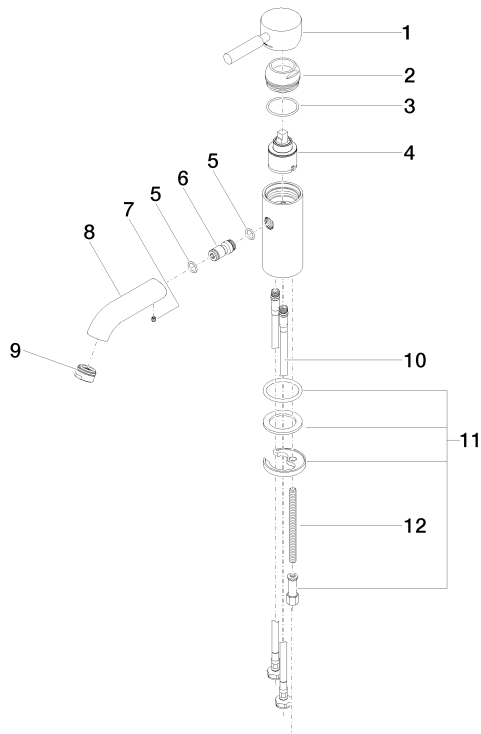

**EDITION PRO GRANDE Waschtisch-Einhandbatterie ohne Ablaufgarnitur -
Chrom gebürstet**

33 522 626

- Ausladung 130 mm
- starrer Auslauf
- runder luftangereicherter Strahl
- Armaturenhöhe 142 mm
- Höhe bis Luftsprudler 51 mm
- Bohrungsdurchmesser 35 mm
- 2x Druckschlauch M 10 x 1 eingeschraubt, dichtheitsgeprüft
- Durchfluss max. 7 l/min
- bleifrei

	Chrom gebürstet	33 522 626-93
	Chrom	33 522 626-00
	Schwarz matt	33 522 626-33

**EDITION PRO GRANDE Waschtisch-Einhandbatterie ohne Ablaufgarnitur -
Chrom gebürstet**

33 522 626
mm [inches]

Durchflussdiagramm

Zertifikate

WRAS_1805123. LGA_9389.

**EDITION PRO GRANDE Waschtisch-Einhandbatterie ohne Ablaufgarnitur -
Chrom gebürstet**

33 522 626
Ersatzteile für die
anderen
Oberflächenvarianten
finden Sie hier:
Chrom

Ersatzteilstückliste

Nr.	Artikelnummer	Benennung	Verbaumenge	Lieferzeit
1	90 20 62 047 00-93	Griff	1	20
2	09 28 30 016-93	Haube	1	20
3	09 14 10 134 90	Dichtung	1	2
4	90 15 05 045 00 90	Kartusche	1	2
5	09 14 10 003 90	Dichtung	1	2
6	09 24 04 025 10 90	Nippel	1	2
7	90 31 11 030 00 90	Stift	1	2
8	09 11 06 063 10-93	Auslauf	1	20
9	90 23 01 118 01-93	Luftsprudler	1	-
Ersatzteil nicht mehr bestellbar, bitte bestellen Sie den Nachfolgeartikel				
10	04 30 04 104 00 90	Schlauch	2	2
11	04 30 11 038 00 90	Befestigungssatz	1	2
12	09 31 11 012 90	Stift	1	2