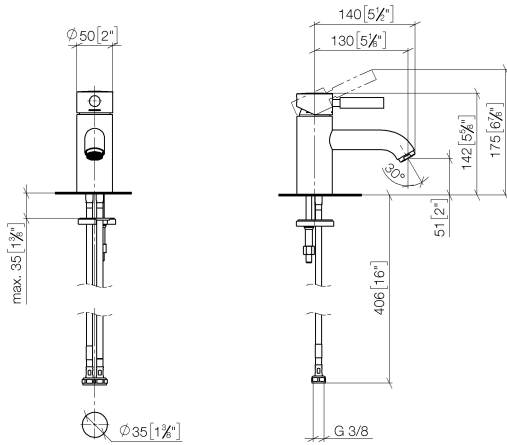

**EDITION PRO GRANDE Waschtisch-Einhandbatterie ohne Ablaufgarnitur -
Chrom gebürstet**

33 522 626

- Ausladung 130 mm
- starrer Auslauf
- runder luftangereicherter Strahl
- Armaturenhöhe 142 mm
- Höhe bis Luftsprudler 51 mm
- Bohrungsdurchmesser 35 mm
- 2x Druckschlauch M 10 x 1 eingeschraubt, dichtheitsgeprüft
- Durchfluss max. 7 l/min
- bleifrei

	Chrom gebürstet	33 522 626-93
	Chrom	33 522 626-00
	Schwarz matt	33 522 626-33

**EDITION PRO GRANDE Waschtisch-Einhandbatterie ohne Ablaufgarnitur -
Chrom gebürstet**

33 522 626
mm [inches]

Durchflussdiagramm

Zertifikate

WRAS_1805123. LGA_9389.

**EDITION PRO GRANDE Waschtisch-Einhandbatterie ohne Ablaufgarnitur -
Chrom gebürstet**

33 522 626
Ersatzteile für die
anderen
Oberflächenvarianten
finden Sie hier:
Chrom

Ersatzteilstückliste

Nr.	Artikelnummer	Benennung	Verbaumenge	Lieferzeit
1	90 20 62 047 00-93	Griff	1	20
2	09 28 30 016-93	Haube	1	20
3	09 14 10 134 90	Dichtung	1	2
4	90 15 05 045 00 90	Kartusche	1	2
5	09 14 10 003 90	Dichtung	1	2
6	09 24 04 025 10 90	Nippel	1	2
7	90 31 11 030 00 90	Stift	1	2
8	09 11 06 063 10-93	Auslauf	1	20
9	90 23 01 118 01-93	Luftsprudler	1	-
Ersatzteil nicht mehr bestellbar, bitte bestellen Sie den Nachfolgeartikel				
10	04 30 04 104 00 90	Schlauch	2	2
11	04 30 11 038 00 90	Befestigungssatz	1	2
12	09 31 11 012 90	Stift	1	2