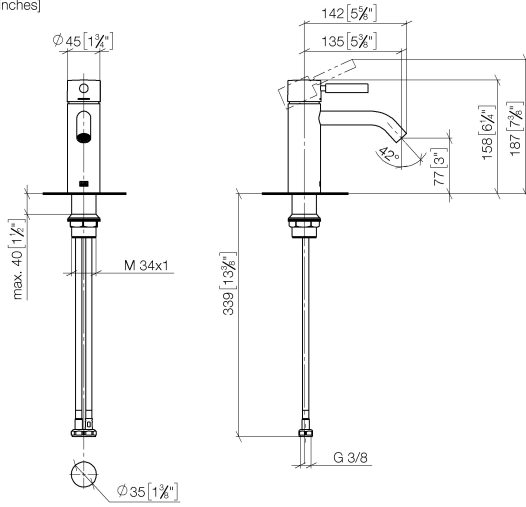

META Waschtisch-Einhandbatterie ohne Ablaufgarnitur - Platin gebürstet

33 522 660 Produktversion ab 1/23/2020

- Ausladung 135 mm
- starrer Auslauf
- runder luftangereicherter Strahl
- Armaturenhöhe 158 mm
- Höhe bis Luftsprudler 77 mm
- Bohrungsdurchmesser 35 mm
- 2x Druckschlauch M 8 x 1 eingeschraubt, dichtheitsgeprüft
- Durchfluss max. 5,7 l/min
- bleifrei
- Dieses Produkt leistet einen Beitrag zur Erfüllung der Vorgaben von nachhaltigen Gebäudezertifizierungen, z.B. LEED®, BREEAM®, DGNB

META Waschtisch-Einhandbatterie ohne Ablaufgarnitur - Platin gebürstet

33 522 660 Produktversion ab 1/23/2020

mm [inches]

Durchflussdiagramm

Codes & Standards

DIN 4109

EN 817

ISO 3822

Scottish Water
Byelaws

UK Water Supply
Regulations

Ü-Zeichen

META Waschtisch-Einhandbatterie ohne Ablaufgarnitur - Platin gebürstet

33 522 660 Produktversion ab 1/23/2020

Zertifikate

LGA_29

DVGW_DW-
6506DN0

Nr.	Artikelnummer	Benennung	Verbaumenge	Lieferzeit
1	90 20 66 002 00-06	Griff	1	10
2	09 28 30 041-06	Haube	1	10
3	09 14 10 091 90	Dichtung	1	2
4	09 24 04 266 90	Mutter	1	2
5	90 15 05 044 00 90	Kartusche	1	2
6	90 11 06 207 00-06	Auslauf	1	10
7	04 23 10 044 07 90	Befestigungssatz	1	2
8	04 30 04 100 00 90	Schlauch	2	2