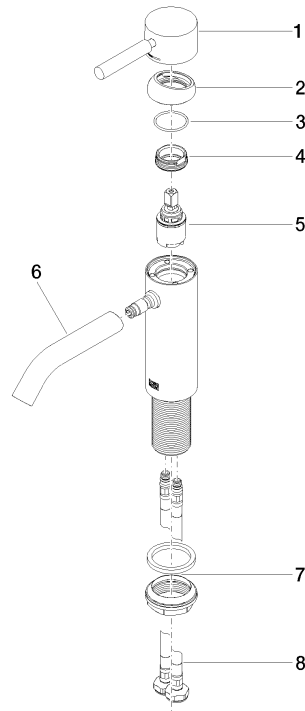

META Waschtisch-Einhandbatterie ohne Ablaufgarnitur - Platin gebürstet

33 522 660 Produktversion ab 1/23/2020

- Ausladung 135 mm
- starrer Auslauf
- runder luftangereicherter Strahl
- Armaturenhöhe 158 mm
- Höhe bis Luftsprudler 77 mm
- Bohrungsdurchmesser 35 mm
- 2x Druckschlauch M 8 x 1 eingeschraubt, dichtheitsgeprüft
- Durchfluss max. 5,7 l/min
- bleifrei
- Dieses Produkt leistet einen Beitrag zur Erfüllung der Vorgaben von nachhaltigen Gebäudezertifizierungen, z.B. LEED®, BREEAM®, DGNB

Scottish Water
Byelaws

UK Water Supply
Regulations

Ü-Zeichen

META Waschtisch-Einhandbatterie ohne Ablaufgarnitur - Platin gebürstet

33 522 660 Produktversion ab 1/23/2020

Zertifikate

LGA_29

DVGW_DW-
6506DN0

WRAS_2003

META Waschtisch-Einhandbatterie ohne Ablaufgarnitur - Platin gebürstet

33 522 660 Produktversion ab 1/23/2020

Ersatzteile für die
anderen
Oberflächenvarianten
finden Sie hier:
Chrom

Ersatzteilstückliste

Nr.	Artikelnummer	Benennung	Verbaumenge	Lieferzeit
1	90 20 66 002 00-06	Griff	1	10
2	09 28 30 041-06	Haube	1	10
3	09 14 10 091 90	Dichtung	1	2
4	09 24 04 266 90	Mutter	1	2
5	90 15 05 044 00 90	Kartusche	1	2
6	90 11 06 207 00-06	Auslauf	1	10
7	04 23 10 044 07 90	Befestigungssatz	1	2
8	04 30 04 100 00 90	Schlauch	2	2