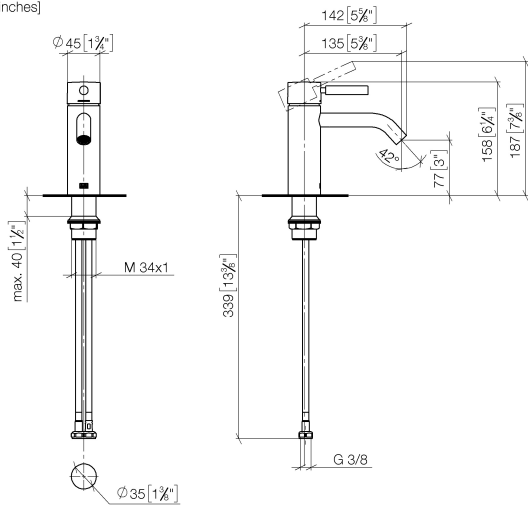

META Waschtisch-Einhandbatterie ohne Ablaufgarnitur - Dark Chrome

33 522 660

- Ausladung 135 mm
- starrer Auslauf
- runder luftangereicherter Strahl
- Armaturenhöhe 158 mm
- Höhe bis Luftsprudler 77 mm
- Bohrungsdurchmesser 35 mm
- 2x Druckschlauch M 8 x 1 eingeschraubt, dichtheitsgeprüft
- Durchfluss max. 5,7 l/min
- bleifrei
- Dieses Produkt leistet einen Beitrag zur Erfüllung der Vorgaben von nachhaltigen Gebäudezertifizierungen, z.B. LEED®, BREEAM®, DGNB

	Dark Chrome	33 522 660-19
	Chrom	33 522 660-00
	Platin gebürstet	33 522 660-06
	Light Gold	33 522 660-26
	Light Gold gebürstet	33 522 660-27
	Schwarz matt	33 522 660-33
	Bronze gebürstet	33 522 660-42
	Champagne gebürstet (22kt Gold)	33 522 660-46
	Champagne (22kt Gold)	33 522 660-47
	Chrom gebürstet	33 522 660-93
	Dark Platinum gebürstet	33 522 660-99

META Waschtisch-Einhandbatterie ohne Ablaufgarnitur - Dark Chrome

33 522 660

mm [inches]

Durchflussdiagramm

Codes & Standards

DIN 4109

EN 817

ISO 3822

Ü-Zeichen

META Waschtisch-Einhandbatterie ohne Ablaufgarnitur - Dark Chrome

33 522 660

Zertifikate

LGA_29

DVGW_DW-
6506DN0

META Waschtisch-Einhandbatterie ohne Ablaufgarnitur - Dark Chrome

33 522 660