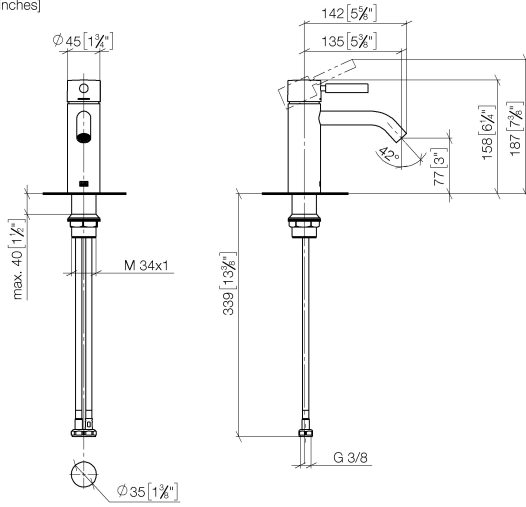

META Waschtisch-Einhandbatterie ohne Ablaufgarnitur - Schwarz matt

33 522 660 Produktversion ab 1/23/2020

- Ausladung 135 mm
- starrer Auslauf
- runder luftangereicherter Strahl
- Armaturenhöhe 158 mm
- Höhe bis Luftsprudler 77 mm
- Bohrungsdurchmesser 35 mm
- 2x Druckschlauch M 8 x 1 eingeschraubt, dichtheitsgeprüft
- Durchfluss max. 5,7 l/min
- bleifrei
- Dieses Produkt leistet einen Beitrag zur Erfüllung der Vorgaben von nachhaltigen Gebäudezertifizierungen, z.B. LEED®, BREEAM®, DGNB

META Waschtisch-Einhandbatterie ohne Ablaufgarnitur - Schwarz matt

33 522 660 Produktversion ab 1/23/2020

mm [inches]

Durchflussdiagramm

Codes & Standards

DIN 4109

EN 817

ISO 3822

Scottish Water
Byelaws

UK Water Supply
Regulations

Ü-Zeichen

META Waschtisch-Einhandbatterie ohne Ablaufgarnitur - Schwarz matt

33 522 660 Produktversion ab 1/23/2020

Zertifikate

LGA_29

DVGW_DW-
6506DN0

Nr.	Artikelnummer	Benennung	Verbaumenge	Lieferzeit
1	90 20 66 002 00-33	Griff	1	30
2	09 28 30 041-33	Haube	1	30
3	09 14 10 091 90	Dichtung	1	2
4	09 24 04 266 90	Mutter	1	2
5	90 15 05 044 00 90	Kartusche	1	2
6	90 11 06 207 00-33	Auslauf	1	30
7	04 23 10 044 07 90	Befestigungssatz	1	2
8	04 30 04 100 00 90	Schlauch	2	2