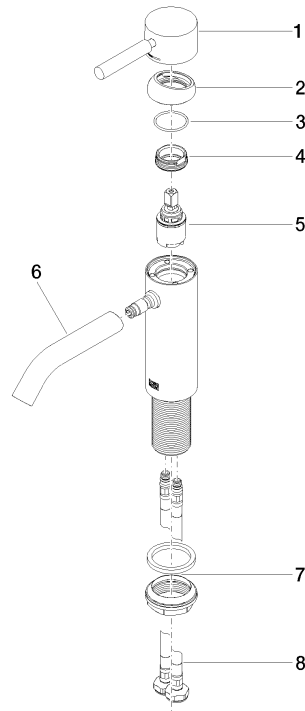

META Waschtisch-Einhandbatterie ohne Ablaufgarnitur - Schwarz matt

33 522 660 Produktversion ab 1/23/2020

- Ausladung 135 mm
- starrer Auslauf
- runder luftangereicherter Strahl
- Armaturenhöhe 158 mm
- Höhe bis Luftsprudler 77 mm
- Bohrungsdurchmesser 35 mm
- 2x Druckschlauch M 8 x 1 eingeschraubt, dichtheitsgeprüft
- Durchfluss max. 5,7 l/min
- bleifrei
- Dieses Produkt leistet einen Beitrag zur Erfüllung der Vorgaben von nachhaltigen Gebäudezertifizierungen, z.B. LEED®, BREEAM®, DGNB

Scottish Water
Byelaws

UK Water Supply
Regulations

Ü-Zeichen

META Waschtisch-Einhandbatterie ohne Ablaufgarnitur - Schwarz matt

33 522 660 Produktversion ab 1/23/2020

Zertifikate

LGA_29

DVGW_DW-
6506DN0

WRAS_2003

META Waschtisch-Einhandbatterie ohne Ablaufgarnitur - Schwarz matt

33 522 660 Produktversion ab 1/23/2020

Ersatzteile für die
anderen
Oberflächenvarianten
finden Sie hier:
Chrom

Ersatzteilstückliste

Nr.	Artikelnummer	Benennung	Verbaumenge	Lieferzeit
1	90 20 66 002 00-33	Griff	1	30
2	09 28 30 041-33	Haube	1	30
3	09 14 10 091 90	Dichtung	1	2
4	09 24 04 266 90	Mutter	1	2
5	90 15 05 044 00 90	Kartusche	1	2
6	90 11 06 207 00-33	Auslauf	1	30
7	04 23 10 044 07 90	Befestigungssatz	1	2
8	04 30 04 100 00 90	Schlauch	2	2