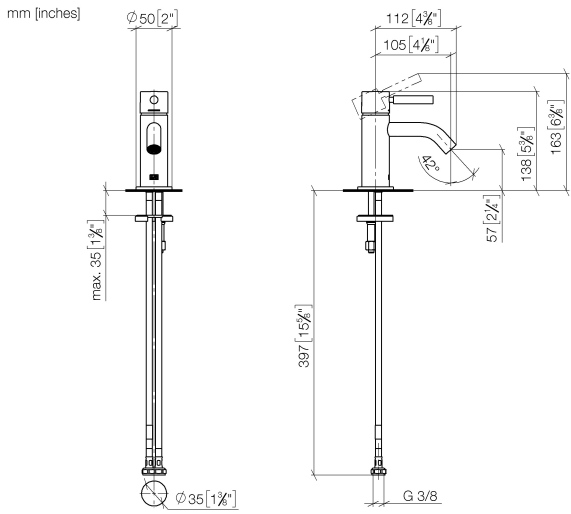

33 525 660

- Ausladung 105 mm
- starrer Auslauf
- runder luftangereicherter Strahl
- Armaturenhöhe 138 mm
- Höhe bis Luftsprudler 57 mm
- Bohrungsdurchmesser 35 mm
- Rosette Ø 50 mm wahlweise
- 2x Druckschlauch M 8 x 1 eingeschraubt, dichtheitsgeprüft
- Durchfluss max. 5,7 l/min
- bleifrei
- Dieses Produkt leistet einen Beitrag zur Erfüllung der Vorgaben von nachhaltigen Gebäudezertifizierungen, z.B. LEED®, BREEAM®, DGNB

33 525 660

Durchflussdiagramm

Codes & Standards

EN 817

META Waschtisch-Einhandbatterie ohne Ablaufgarnitur - Dark Chrome

META

33 525 660

Zertifikate

DVGW_DW-
6506DN0

33 525 660

Ersatzteile für die
anderen
Oberflächenvarianten
finden Sie hier:
Chrom

Ersatzteilstückliste