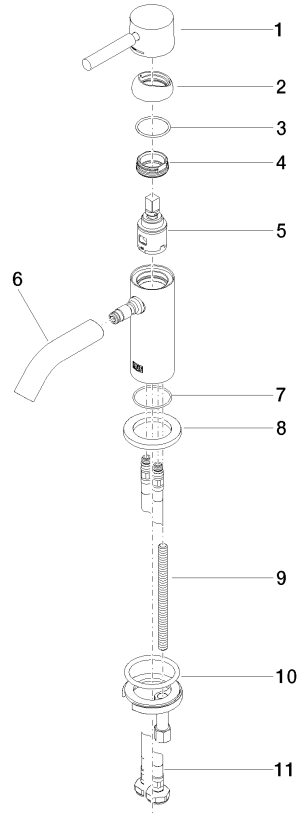

33 525 660

- Ausladung 105 mm
- starrer Auslauf
- runder luftangereicherter Strahl
- Armaturenhöhe 138 mm
- Höhe bis Luftsprudler 57 mm
- Bohrungsdurchmesser 35 mm
- Rosette Ø 50 mm wahlweise
- 2x Druckschlauch M 8 x 1 eingeschraubt, dichtheitsgeprüft
- Durchfluss max. 5,7 l/min
- bleifrei
- Dieses Produkt leistet einen Beitrag zur Erfüllung der Vorgaben von nachhaltigen Gebäudezertifizierungen, z.B. LEED®, BREEAM®, DGNB

	Dark Chrome	33 525 660-19
	Chrom	33 525 660-00
	Platin gebürstet	33 525 660-06
	Platin	33 525 660-08
	Light Gold	33 525 660-26
	Light Gold gebürstet	33 525 660-27
	Messing gebürstet (23kt Gold)	33 525 660-28
	Rot	33 525 660-29
	Orange	33 525 660-30
	Dunkelgrün	33 525 660-31
	Schwarz matt	33 525 660-33
	Bronze gebürstet	33 525 660-42
	Champagne gebürstet (22kt Gold)	33 525 660-46
	Champagne (22kt Gold)	33 525 660-47
	Chrom gebürstet	33 525 660-93
	Dark Platinum gebürstet	33 525 660-99

33 525 660

Durchflussdiagramm

Codes & Standards

EN 817

META Waschtisch-Einhandbatterie ohne Ablaufgarnitur - Dark Chrome

META

33 525 660

Zertifikate

DVGW_DW-
6506DN0

33 525 660

Ersatzteile für die
anderen
Oberflächenvarianten
finden Sie hier:
Chrom

Ersatzteilstückliste