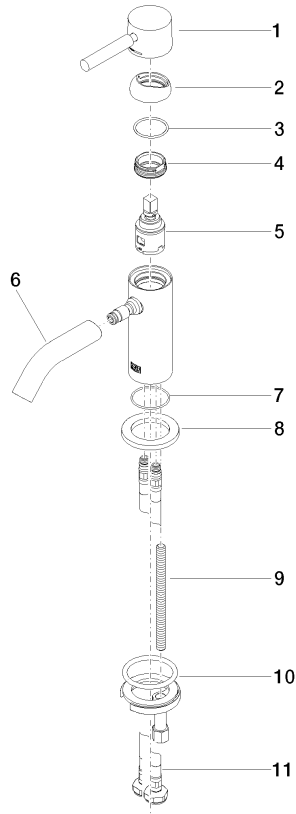

META Waschtisch-Einhandbatterie ohne Ablaufgarnitur - Champagne gebürstet (22kt Gold)

META

33 525 660

- Ausladung 105 mm
- starrer Auslauf
- runder luftangereicherter Strahl
- Armaturenhöhe 138 mm
- Höhe bis Luftsprudler 57 mm
- Bohrungsdurchmesser 35 mm
- Rosette Ø 50 mm wahlweise
- 2x Druckschlauch M 8 x 1 eingeschraubt, dichtheitsgeprüft
- Durchfluss max. 5,7 l/min
- bleifrei
- Dieses Produkt leistet einen Beitrag zur Erfüllung der Vorgaben von nachhaltigen Gebäudezertifizierungen, z.B. LEED®, BREEAM®, DGNB

	Champagne gebürstet (22kt Gold)	33 525 660-46
	Chrom	33 525 660-00
	Platin gebürstet	33 525 660-06
	Platin	33 525 660-08
	Dark Chrome	33 525 660-19
	Light Gold	33 525 660-26
	Light Gold gebürstet	33 525 660-27
	Messing gebürstet (23kt Gold)	33 525 660-28
	Rot	33 525 660-29
	Orange	33 525 660-30
	Dunkelgrün	33 525 660-31
	Schwarz matt	33 525 660-33
	Bronze gebürstet	33 525 660-42
	Champagne (22kt Gold)	33 525 660-47
	Chrom gebürstet	33 525 660-93
	Dark Platinum gebürstet	33 525 660-99

**META Waschtisch-Einhandbatterie ohne Ablaufgarnitur - Champagne gebürstet
(22kt Gold)**

META

33 525 660
mm [inches]

Durchflussdiagramm

33 525 660

Produktversion ab 1/23/2020

Ersatzteile für die
anderen
Oberflächenvarianten
finden Sie hier:
Chrom

META Waschtisch-Einhandbatterie ohne Ablaufgarnitur - Champagne gebürstet
(22kt Gold)

META

33 525 660

Ersatzteilstückliste

Produktversion ab 1/23/2020