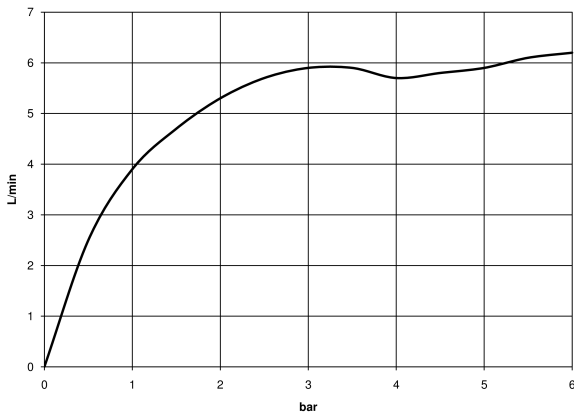

META Waschtisch-Einhandbatterie ohne Ablaufgarnitur - Champagne gebürstet (22kt Gold)

META

33 525 660

- Ausladung 105 mm
- starrer Auslauf
- runder luftangereicherter Strahl
- Armaturenhöhe 138 mm
- Höhe bis Luftsprudler 57 mm
- Bohrungsdurchmesser 35 mm
- Rosette Ø 50 mm wahlweise
- 2x Druckschlauch M 8 x 1 eingeschraubt, dichtheitsgeprüft
- Durchfluss max. 5,7 l/min
- bleifrei
- Dieses Produkt leistet einen Beitrag zur Erfüllung der Vorgaben von nachhaltigen Gebäudezertifizierungen, z.B. LEED®, BREEAM®, DGNB

**META Waschtisch-Einhandbatterie ohne Ablaufgarnitur - Champagne gebürstet
(22kt Gold)**

META

33 525 660
mm [inches]

Durchflussdiagramm

33 525 660

Produktversion ab 1/23/2020

Ersatzteile für die
anderen
Oberflächenvarianten
finden Sie hier:
Chrom