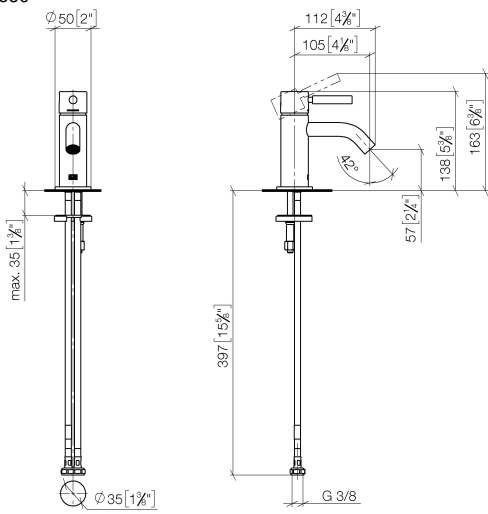

META Waschtisch-Einhandbatterie ohne Ablaufgarnitur - Champagne gebürstet (22kt Gold)

META

33 525 660

- Ausladung 105 mm
- starrer Auslauf
- runder luftangereicherter Strahl
- Armaturenhöhe 138 mm
- Höhe bis Luftsprudler 57 mm
- Bohrungsdurchmesser 35 mm
- Rosette Ø 50 mm wahlweise
- 2x Druckschlauch M 8 x 1 eingeschraubt, dichtheitsgeprüft
- Durchfluss max. 5,7 l/min
- bleifrei
- Dieses Produkt leistet einen Beitrag zur Erfüllung der Vorgaben von nachhaltigen Gebäudezertifizierungen, z.B. LEED®, BREEAM®, DGNB

**META Waschtisch-Einhandbatterie ohne Ablaufgarnitur - Champagne gebürstet
(22kt Gold)**

META

33 525 660
mm [inches]

Durchflussdiagramm

33 525 660

Produktversion ab 1/23/2020

Ersatzteile für die
anderen
Oberflächenvarianten
finden Sie hier:
Chrom

META Waschtisch-Einhandbatterie ohne Ablaufgarnitur - Champagne gebürstet
(22kt Gold)

META

33 525 660

Ersatzteilstückliste

Produktversion ab 1/23/2020