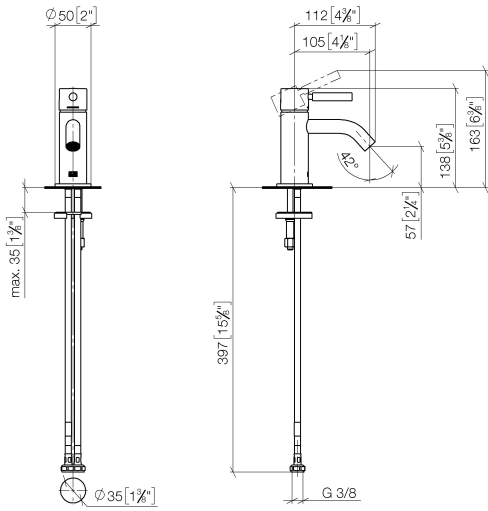

META Waschtisch-Einhandbatterie ohne Ablaufgarnitur - Champagne (22kt Gold)

META

33 525 660

- Ausladung 105 mm
- starrer Auslauf
- runder luftangereicherter Strahl
- Armaturenhöhe 138 mm
- Höhe bis Luftsprudler 57 mm
- Bohrungsdurchmesser 35 mm
- Rosette Ø 50 mm wahlweise
- 2x Druckschlauch M 8 x 1 eingeschraubt, dichtheitsgeprüft
- Durchfluss max. 5,7 l/min
- bleifrei
- Dieses Produkt leistet einen Beitrag zur Erfüllung der Vorgaben von nachhaltigen Gebäudezertifizierungen, z.B. LEED®, BREEAM®, DGNB

**META Waschtisch-Einhandbatterie ohne Ablaufgarnitur - Champagne (22kt Gold)**

META

33 525 660  
mm [inches]

**Durchflussdiagramm**

33 525 660

**Produktversion ab 1/23/2020**

Ersatzteile für die  
anderen  
Oberflächenvarianten  
finden Sie hier:  
Chrom

META Waschtisch-Einhandbatterie ohne Ablaufgarnitur - Champagne (22kt Gold)

---

META

33 525 660