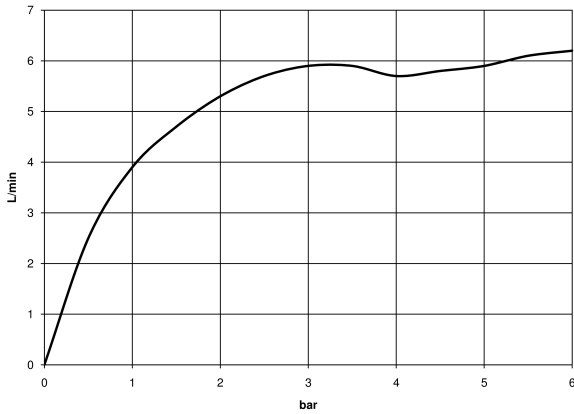

META Waschtisch-Einhandbatterie ohne Ablaufgarnitur - Champagne (22kt Gold)

META

33 525 660

- Ausladung 105 mm
- starrer Auslauf
- runder luftangereicherter Strahl
- Armaturenhöhe 138 mm
- Höhe bis Luftsprudler 57 mm
- Bohrungsdurchmesser 35 mm
- Rosette Ø 50 mm wahlweise
- 2x Druckschlauch M 8 x 1 eingeschraubt, dichtheitsgeprüft
- Durchfluss max. 5,7 l/min
- bleifrei
- Dieses Produkt leistet einen Beitrag zur Erfüllung der Vorgaben von nachhaltigen Gebäudezertifizierungen, z.B. LEED®, BREEAM®, DGNB

**META Waschtisch-Einhandbatterie ohne Ablaufgarnitur - Champagne (22kt Gold)**

META

33 525 660  
mm [inches]

**Durchflussdiagramm**

33 525 660

**Produktversion ab 1/23/2020**

Ersatzteile für die  
anderen  
Oberflächenvarianten  
finden Sie hier:  
Chrom