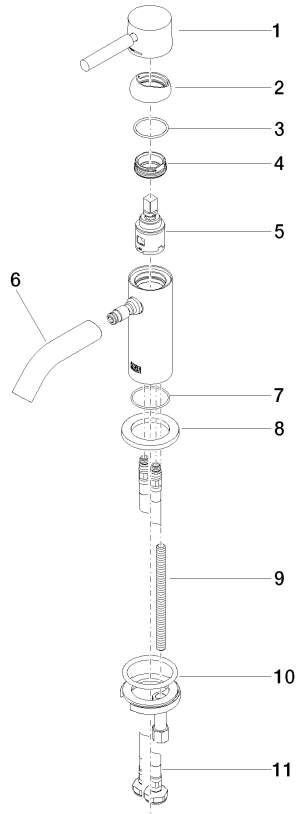

META Waschtisch-Einhandbatterie ohne Ablaufgarnitur - Champagne (22kt Gold)

META

33 525 660

- Ausladung 105 mm
- starrer Auslauf
- runder luftangereicherter Strahl
- Armaturenhöhe 138 mm
- Höhe bis Luftsprudler 57 mm
- Bohrungsdurchmesser 35 mm
- Rosette Ø 50 mm wahlweise
- 2x Druckschlauch M 8 x 1 eingeschraubt, dichtheitsgeprüft
- Durchfluss max. 5,7 l/min
- bleifrei
- Dieses Produkt leistet einen Beitrag zur Erfüllung der Vorgaben von nachhaltigen Gebäudezertifizierungen, z.B. LEED®, BREEAM®, DGNB

	Champagne (22kt Gold)	33 525 660-47
	Chrom	33 525 660-00
	Platin gebürstet	33 525 660-06
	Platin	33 525 660-08
	Dark Chrome	33 525 660-19
	Light Gold	33 525 660-26
	Light Gold gebürstet	33 525 660-27
	Messing gebürstet (23kt Gold)	33 525 660-28
	Rot	33 525 660-29
	Orange	33 525 660-30
	Dunkelgrün	33 525 660-31
	Schwarz matt	33 525 660-33
	Bronze gebürstet	33 525 660-42
	Champagne gebürstet (22kt Gold)	33 525 660-46
	Chrom gebürstet	33 525 660-93
	Dark Platinum gebürstet	33 525 660-99

**META Waschtisch-Einhandbatterie ohne Ablaufgarnitur - Champagne (22kt Gold)**

META

33 525 660  
mm [inches]

**Durchflussdiagramm**

33 525 660

**Produktversion ab 1/23/2020**

Ersatzteile für die  
anderen  
Oberflächenvarianten  
finden Sie hier:  
Chrom

META Waschtisch-Einhandbatterie ohne Ablaufgarnitur - Champagne (22kt Gold)

---

META

33 525 660