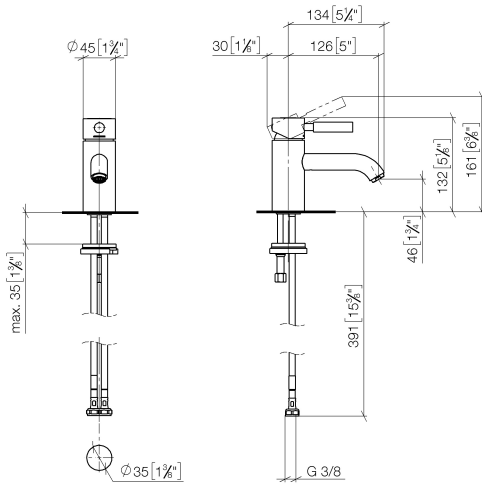

## EDITION PRO Waschtisch-Einhandbatterie ohne Ablaufgarnitur - Schwarz matt

33 526 626

- Ausladung 126 mm
- starrer Auslauf
- runder luftangereicherter Strahl
- Armaturenhöhe 132 mm
- Höhe bis Luftsprudler 46 mm
- Bohrungsdurchmesser 35 mm
- 2x Druckschlauch M 10 x 1 eingeschraubt, dichtheitsgeprüft
- Durchfluss max. 7 l/min
- bleifrei

	Schwarz matt	33 526 626-33
	Chrom	33 526 626-00
	Chrom gebürstet	33 526 626-93

**EDITION PRO Waschtisch-Einhandbatterie ohne Ablaufgarnitur - Schwarz matt**

33 526 626

mm [inches]

**Durchflussdiagramm**

**Zertifikate**

### Ersatzteilstückliste

Nr.	Artikelnummer	Benennung	Verbaumenge	Lieferzeit
1	90 20 62 046 00-33	Griff	1	30
2	09 28 30 008-33	Haube	1	30
3	09 24 04 130-07	Mutter	1	30
4	90 15 05 041 00 90	Kartusche	1	2
5	09 14 10 003 90	Dichtung	1	2
6	09 24 04 025 10 90	Nippel	1	2
7	90 31 11 030 00 90	Stift	1	2
8	09 11 06 059 10-33	Auslauf	1	30
9	90 23 01 022 00-33	Luftsprudler	1	30
10	09 14 10 119 90	Dichtung	1	2
11	09 28 10 109-07	Ring	1	30
12	04 30 04 104 00 90	Schlauch	2	2
13	09 31 11 012 90	Stift	1	2
14	04 30 11 085 88 90	Befestigungssatz	1	2
15	12 730 970-33	Rosette für Hahnlochabdeckung - Schwarz matt	1	30