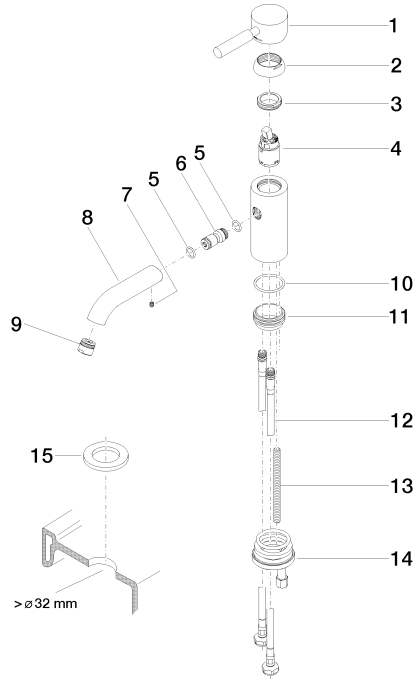

## EDITION PRO Waschtisch-Einhandbatterie ohne Ablaufgarnitur - Schwarz matt

33 526 626

- Ausladung 126 mm
- starrer Auslauf
- runder luftangereicherter Strahl
- Armaturenhöhe 132 mm
- Höhe bis Luftsprudler 46 mm
- Bohrungsdurchmesser 35 mm
- 2x Druckschlauch M 10 x 1 eingeschraubt, dichtheitsgeprüft
- Durchfluss max. 7 l/min
- bleifrei

	Schwarz matt	33 526 626-33
	Chrom	33 526 626-00
	Chrom gebürstet	33 526 626-93

**EDITION PRO Waschtisch-Einhandbatterie ohne Ablaufgarnitur - Schwarz matt**

33 526 626

mm [inches]

**Durchflussdiagramm**

**Zertifikate**

### Ersatzteilstückliste

Nr.	Artikelnummer	Benennung	Verbaumenge	Lieferzeit
1	90 20 62 046 00-33	Griff	1	30
2	09 28 30 008-33	Haube	1	30
3	09 24 04 130-07	Mutter	1	30
4	90 15 05 041 00 90	Kartusche	1	2
5	09 14 10 003 90	Dichtung	1	2
6	09 24 04 025 10 90	Nippel	1	2
7	90 31 11 030 00 90	Stift	1	2
8	09 11 06 059 10-33	Auslauf	1	30
9	90 23 01 022 00-33	Luftsprudler	1	30
10	09 14 10 119 90	Dichtung	1	2
11	09 28 10 109-07	Ring	1	30
12	04 30 04 104 00 90	Schlauch	2	2
13	09 31 11 012 90	Stift	1	2
14	04 30 11 085 88 90	Befestigungssatz	1	2
15	12 730 970-33	Rosette für Hahnlochabdeckung - Schwarz matt	1	30