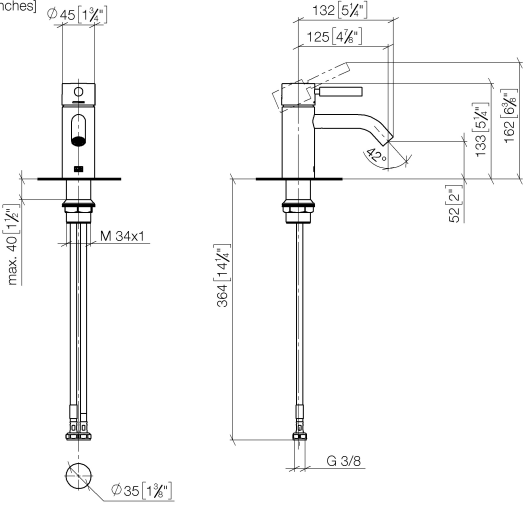

**META Waschtisch-Einhandbatterie ohne Ablaufgarnitur - Champagne gebürstet
(22kt Gold)**

META

33 526 660

- Ausladung 125 mm
- starrer Auslauf
- runder luftangereicherter Strahl
- Armaturenhöhe 133 mm
- Höhe bis Luftsprudler 52 mm
- Bohrungsdurchmesser 35 mm
- 2x Druckschlauch M 8 x 1 eingeschraubt, dichtheitsgeprüft
- Durchfluss max. 5,7 l/min
- bleifrei
- Dieses Produkt leistet einen Beitrag zur Erfüllung der Vorgaben von nachhaltigen Gebäudezertifizierungen, z.B. LEED®, BREEAM®, DGNB

	Champagne gebürstet (22kt Gold)	33 526 660-46
	Chrom	33 526 660-00
	Platin gebürstet	33 526 660-06
	Dark Chrome	33 526 660-19
	Light Gold	33 526 660-26
	Light Gold gebürstet	33 526 660-27
	Schwarz matt	33 526 660-33
	Bronze gebürstet	33 526 660-42
	Champagne (22kt Gold)	33 526 660-47
	Chrom gebürstet	33 526 660-93
	Dark Platinum gebürstet	33 526 660-99

33 526 660

mm [inches]

Durchflussdiagramm

33 526 660

Produktversion ab 1/23/2020

Ersatzteile für die
anderen
Oberflächenvarianten
finden Sie hier:
Chrom

**META Waschtisch-Einhandbatterie ohne Ablaufgarnitur - Champagne gebürstet
(22kt Gold)**

META

33 526 660

Ersatzteilstückliste

Produktversion ab 1/23/2020

Nr.	Artikelnummer	Benennung	Verbaumenge	Lieferzeit
	90 20 66 002 00-46	Griff	9	30