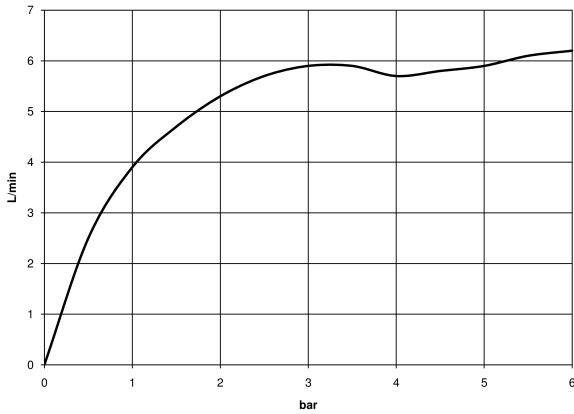

**META Waschtisch-Einhandbatterie ohne Ablaufgarnitur - Champagne gebürstet
(22kt Gold)**

META

33 526 660

- Ausladung 125 mm
- starrer Auslauf
- runder luftangereicherter Strahl
- Armaturenhöhe 133 mm
- Höhe bis Luftsprudler 52 mm
- Bohrungsdurchmesser 35 mm
- 2x Druckschlauch M 8 x 1 eingeschraubt, dichtheitsgeprüft
- Durchfluss max. 5,7 l/min
- bleifrei
- Dieses Produkt leistet einen Beitrag zur Erfüllung der Vorgaben von nachhaltigen Gebäudezertifizierungen, z.B. LEED®, BREEAM®, DGNB

33 526 660

mm [inches]

Durchflussdiagramm

33 526 660

Produktversion ab 1/23/2020

Ersatzteile für die
anderen
Oberflächenvarianten
finden Sie hier:
Chrom

**META Waschtisch-Einhandbatterie ohne Ablaufgarnitur - Champagne gebürstet
(22kt Gold)**