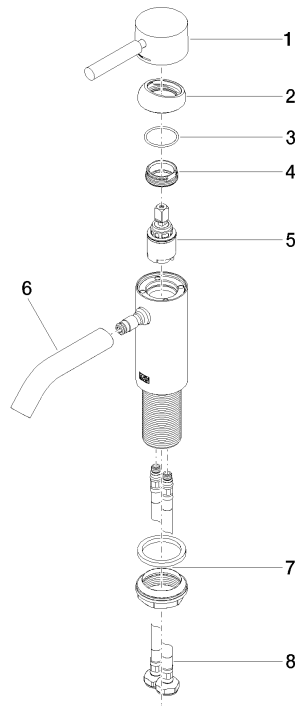

**META Waschtisch-Einhandbatterie ohne Ablaufgarnitur - Champagne gebürstet
(22kt Gold)**

META

33 526 660

- Ausladung 125 mm
- starrer Auslauf
- runder luftangereicherter Strahl
- Armaturenhöhe 133 mm
- Höhe bis Luftsprudler 52 mm
- Bohrungsdurchmesser 35 mm
- 2x Druckschlauch M 8 x 1 eingeschraubt, dichtheitsgeprüft
- Durchfluss max. 5,7 l/min
- bleifrei
- Dieses Produkt leistet einen Beitrag zur Erfüllung der Vorgaben von nachhaltigen Gebäudezertifizierungen, z.B. LEED®, BREEAM®, DGNB

	Champagne gebürstet (22kt Gold)	33 526 660-46
	Chrom	33 526 660-00
	Platin gebürstet	33 526 660-06
	Dark Chrome	33 526 660-19
	Light Gold	33 526 660-26
	Light Gold gebürstet	33 526 660-27
	Schwarz matt	33 526 660-33
	Bronze gebürstet	33 526 660-42
	Champagne (22kt Gold)	33 526 660-47
	Chrom gebürstet	33 526 660-93
	Dark Platinum gebürstet	33 526 660-99

33 526 660

mm [inches]

Durchflussdiagramm

33 526 660

Produktversion ab 1/23/2020

Ersatzteile für die
anderen
Oberflächenvarianten
finden Sie hier:
Chrom

**META Waschtisch-Einhandbatterie ohne Ablaufgarnitur - Champagne gebürstet
(22kt Gold)**

META

33 526 660

Ersatzteilstückliste

Produktversion ab 1/23/2020

Nr.	Artikelnummer	Benennung	Verbaumenge	Lieferzeit
	90 20 66 002 00-46	Griff	9	30