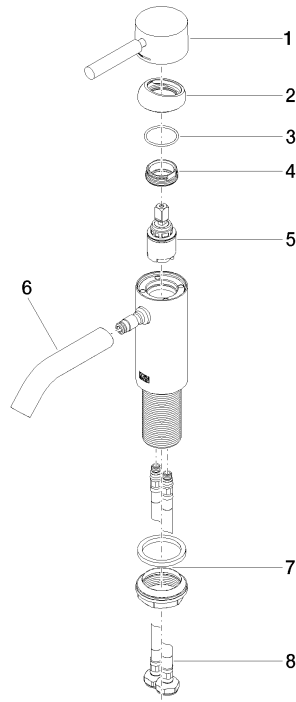

33 526 660

- Ausladung 125 mm
- starrer Auslauf
- runder luftangereicherter Strahl
- Armaturenhöhe 133 mm
- Höhe bis Luftsprudler 52 mm
- Bohrungsdurchmesser 35 mm
- 2x Druckschlauch M 8 x 1 eingeschraubt, dichtheitsgeprüft
- Durchfluss max. 5,7 l/min
- bleifrei
- Dieses Produkt leistet einen Beitrag zur Erfüllung der Vorgaben von nachhaltigen Gebäudezertifizierungen, z.B. LEED®, BREEAM®, DGNB

META Waschtisch-Einhandbatterie ohne Ablaufgarnitur - Chrom gebürstet

META

33 526 660

Zertifikate

WRAS_2003

LGA_29

33 526 660

Produktversion bis 1/23/2020

Produktversion ab 1/23/2020

Ersatzteile für die
anderen
Oberflächenvarianten
finden Sie hier:
Chrom

META Waschtisch-Einhandbatterie ohne Ablaufgarnitur - Chrom gebürstet

META

33 526 660

Ersatzteilstückliste

Produktversion bis 1/23/2020

Produktversion ab 1/23/2020

Nr.	Artikelnummer	Benennung	Verbaumenge	Lieferzeit
	90 20 66 002 00-93	Griff	9	20