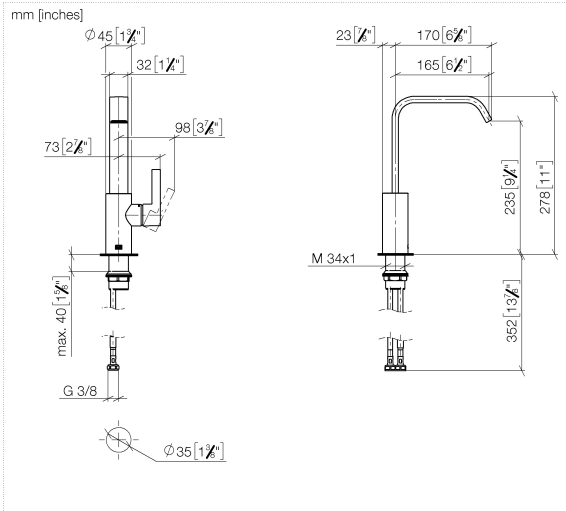

**IMO Waschtisch-Einhandbatterie mit hohem Auslauf ohne Ablaufgarnitur -  
Platin gebürstet**

IMO

33 526 671

- Ausladung 165 mm
- starrer Auslauf
- rechteckiger luftangereicherter Strahl
- Armaturenhöhe 278 mm
- Höhe bis Luftsprudler 235 mm
- Bohrungsdurchmesser 35 mm
- 2x Druckschlauch M 8 x 1 eingeschraubt, dichtsicher geprüft
- Durchfluss max. 4,6 l/min
- bleifrei
- Dieses Produkt leistet einen Beitrag zur Erfüllung der Vorgaben von nachhaltigen Gebäudezertifizierungen, z.B. LEED®, BREEAM®, DGNB

33 526 671

Durchflussdiagramm