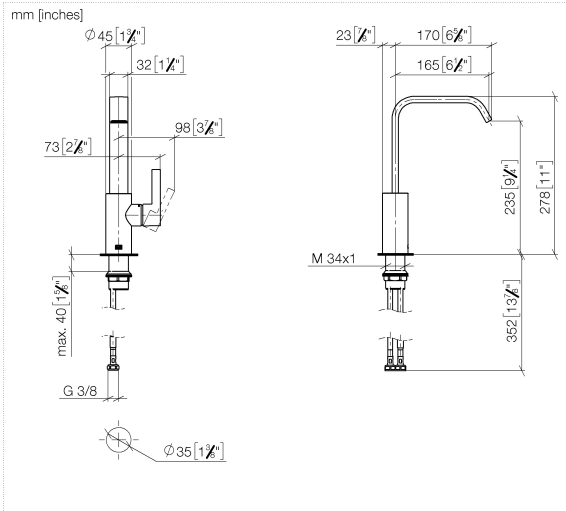

**IMO Waschtisch-Einhandbatterie mit hohem Auslauf ohne Ablaufgarnitur -
Schwarz matt**

IMO

33 526 671

- Ausladung 165 mm
- starrer Auslauf
- rechteckiger luftangereicherter Strahl
- Armaturenhöhe 278 mm
- Höhe bis Luftsprudler 235 mm
- Bohrungsdurchmesser 35 mm
- 2x Druckschlauch M 8 x 1 eingeschraubt, dichtheitsgeprüft
- Durchfluss max. 4,6 l/min
- bleifrei
- Dieses Produkt leistet einen Beitrag zur Erfüllung der Vorgaben von nachhaltigen Gebäudezertifizierungen, z.B. LEED®, BREEAM®, DGNB

33 526 671

Durchflussdiagramm