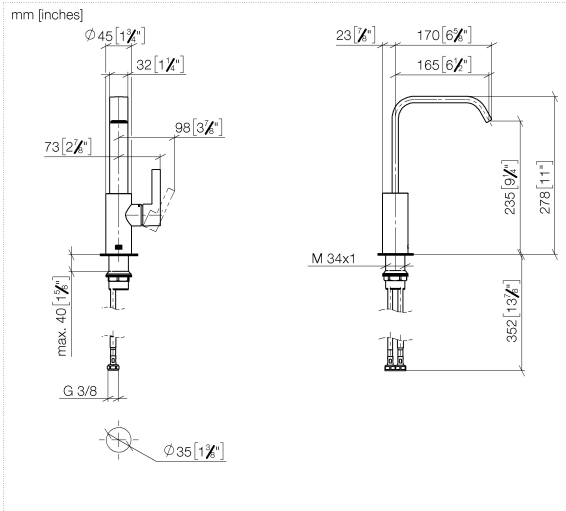

**IMO Waschtisch-Einhandbatterie mit hohem Auslauf ohne Ablaufgarnitur -
Chrom gebürstet**

IMO

33 526 671

- Ausladung 165 mm
- starrer Auslauf
- rechteckiger luftangereicherter Strahl
- Armaturenhöhe 278 mm
- Höhe bis Luftsprudler 235 mm
- Bohrungsdurchmesser 35 mm
- 2x Druckschlauch M 8 x 1 eingeschraubt, dichtheitsgeprüft
- Durchfluss max. 4,6 l/min
- bleifrei
- Dieses Produkt leistet einen Beitrag zur Erfüllung der Vorgaben von nachhaltigen Gebäudezertifizierungen, z.B. LEED®, BREEAM®, DGNB

33 526 671

Durchflussdiagramm