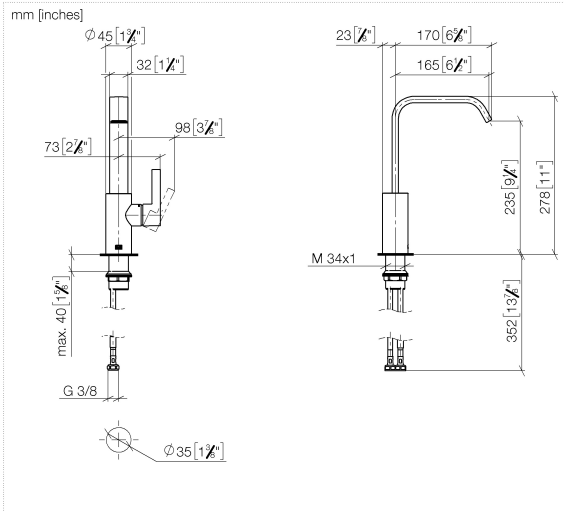

33 526 671

- Ausladung 165 mm
- starrer Auslauf
- rechteckiger luftangereicherter Strahl
- Armaturenhöhe 278 mm
- Höhe bis Luftsprudler 235 mm
- Bohrungsdurchmesser 35 mm
- 2x Druckschlauch M 8 x 1 eingeschraubt, dichtheitsgeprüft
- Durchfluss max. 4,6 l/min
- bleifrei
- Dieses Produkt leistet einen Beitrag zur Erfüllung der Vorgaben von nachhaltigen Gebäudezertifizierungen, z.B. LEED®, BREEAM®, DGNB

33 526 671

Durchflussdiagramm