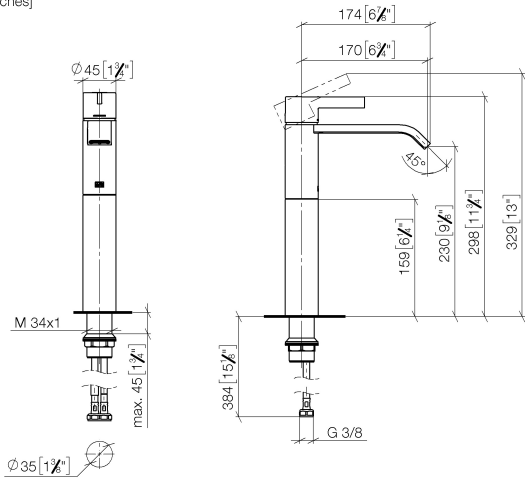

**IMO Waschtisch-Einhandbatterie mit erhöhtem Standfuß ohne Ablaufgarnitur -
Schwarz matt**

IMO

33 537 671

- Ausladung 170 mm
- starrer Auslauf
- rechteckiger luftangereicherter Strahl
- Armaturenhöhe 298 mm
- Höhe bis Luftsprudler 230 mm
- Bohrungsdurchmesser 35 mm
- 2x Druckschlauch M 10 x 1 eingeschraubt, dichtheitsgeprüft
- Durchfluss max. 4,6 l/min
- bleifrei
- Dieses Produkt leistet einen Beitrag zur Erfüllung der Vorgaben von nachhaltigen Gebäudezertifizierungen, z.B. LEED®, BREEAM®, DGNB

Für den Einsatz an Aufbau-Waschschüsseln.

	Schwarz matt	33 537 671-33
	Chrom	33 537 671-00
	Platin gebürstet	33 537 671-06
	Dark Chrome	33 537 671-19
	Light Gold gebürstet	33 537 671-27
	Chrom gebürstet	33 537 671-93
	Dark Platinum gebürstet	33 537 671-99

33 537 671
mm [inches]

Durchflussdiagramm