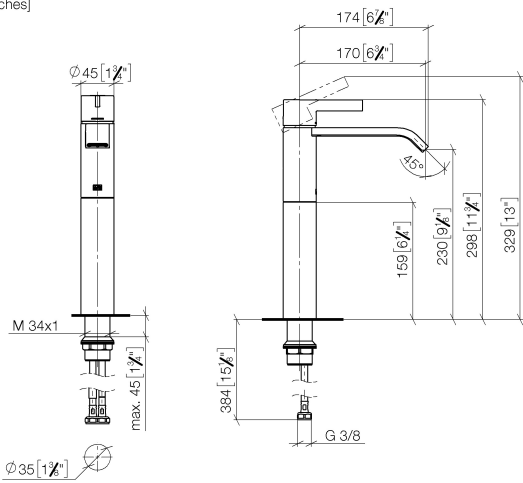

**IMO Waschtisch-Einhandbatterie mit erhöhtem Standfuß ohne Ablaufgarnitur -
Chrom gebürstet**

IMO

33 537 671

- Ausladung 170 mm
- starrer Auslauf
- rechteckiger luftangereicherter Strahl
- Armaturenhöhe 298 mm
- Höhe bis Luftsprudler 230 mm
- Bohrungsdurchmesser 35 mm
- 2x Druckschlauch M 10 x 1 eingeschraubt, dichtheitsgeprüft
- Durchfluss max. 4,6 l/min
- bleifrei
- Dieses Produkt leistet einen Beitrag zur Erfüllung der Vorgaben von nachhaltigen Gebäudezertifizierungen, z.B. LEED®, BREEAM®, DGNB

Für den Einsatz an Aufbau-Waschschüsseln.

	Chrom gebürstet	33 537 671-93
	Chrom	33 537 671-00
	Platin gebürstet	33 537 671-06
	Dark Chrome	33 537 671-19
	Light Gold gebürstet	33 537 671-27
	Schwarz matt	33 537 671-33
	Dark Platinum gebürstet	33 537 671-99

33 537 671
mm [inches]

Durchflussdiagramm