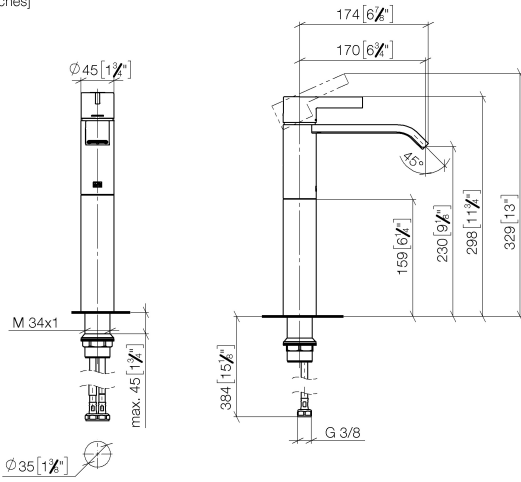

**IMO Waschtisch-Einhandbatterie mit erhöhtem Standfuß ohne Ablaufgarnitur -
Dark Platinum gebürstet**

IMO

33 537 671

- Ausladung 170 mm
- starrer Auslauf
- rechteckiger luftangereicherter Strahl
- Armaturenhöhe 298 mm
- Höhe bis Luftsprudler 230 mm
- Bohrungsdurchmesser 35 mm
- 2x Druckschlauch M 10 x 1 eingeschraubt, dichtsicher geprüft
- Durchfluss max. 4,6 l/min
- bleifrei
- Dieses Produkt leistet einen Beitrag zur Erfüllung der Vorgaben von nachhaltigen Gebäudezertifizierungen, z.B. LEED®, BREEAM®, DGNB

Für den Einsatz an Aufbau-Waschschüsseln.

	Dark Platinum gebürstet	33 537 671-99
	Chrom	33 537 671-00
	Platin gebürstet	33 537 671-06
	Dark Chrome	33 537 671-19
	Light Gold gebürstet	33 537 671-27
	Schwarz matt	33 537 671-33
	Chrom gebürstet	33 537 671-93

33 537 671
mm [inches]

Durchflussdiagramm