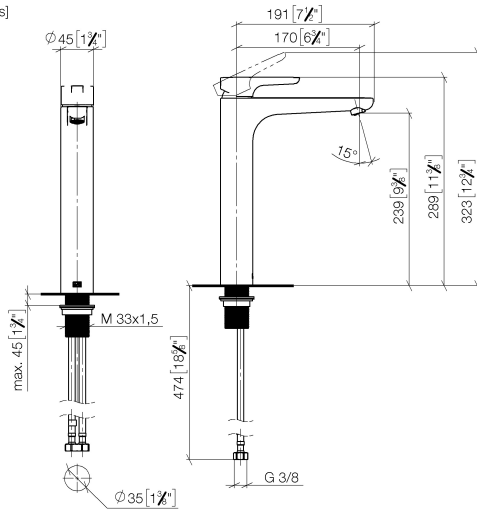

**DORNBRACHT YAMOU Waschtisch-Einhandbatterie mit erhöhtem Standfuß  
ohne Ablaufgarnitur - Chrom**

---

33 537 831

- Ausladung 180 mm
- starrer Auslauf
- runder luftangereicherter Strahl
- Armaturenhöhe 288 mm
- Höhe bis Luftsprudler 239 mm
- Bohrungsdurchmesser 35 mm
- 2x Druckschlauch M 8 x 1 eingeschraubt, dichtsicher geprüft
- Durchfluss max. 6,8 l/min

Chrom

33 537 831-00

Soft Black

33 537 831-69

---

**DORNBRACHT YAMOU Waschtisch-Einhandbatterie mit erhöhtem Standfuß  
ohne Ablaufgarnitur - Chrom**

33 537 831  
mm [inches]

**Durchflussdiagramm**

**Ersatzteilstückliste**

Nr.	Artikelnummer	Benennung	Verbaumenge	Lieferzeit
1	90 20 83 002 00-00	Griff	1	2
2	90 21 02 400 00-00	Haube	1	2
3	90 23 10 140 00 90	Mutter	1	2
4	90 15 05 502 00 90	Kartusche	1	2
5	90 23 01 177 00-00	Luftsprudler	1	2
6	90 14 05 082 00 90	Dichtung	1	2
7	90 30 11 505 00 90	Befestigungssatz	1	2
8	90 30 04 115 00 90	Schlauch	1	2