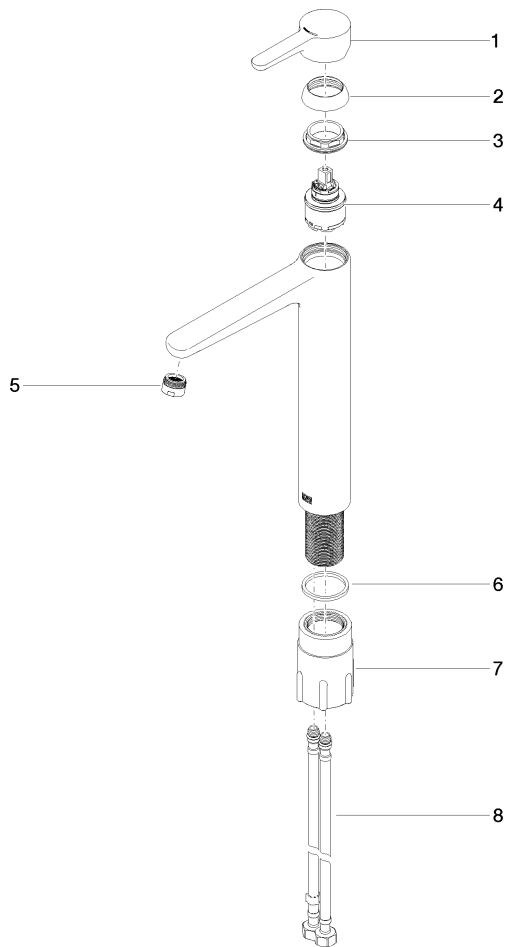

**DORNBRACHT YAMOU Waschtisch-Einhandbatterie mit erhöhtem Standfuß  
ohne Ablaufgarnitur - Chrom**

---

33 537 831

- Ausladung 180 mm
- starrer Auslauf
- runder luftangereicherter Strahl
- Armaturenhöhe 288 mm
- Höhe bis Luftsprudler 239 mm
- Bohrungsdurchmesser 35 mm
- 2x Druckschlauch M 8 x 1 eingeschraubt, dichtsicher geprüft
- Durchfluss max. 6,8 l/min

Chrom

33 537 831-00

Soft Black

33 537 831-69

---

**DORNBRACHT YAMOU Waschtisch-Einhandbatterie mit erhöhtem Standfuß  
ohne Ablaufgarnitur - Chrom**

33 537 831  
mm [inches]

**Durchflussdiagramm**

**Zertifikate**

AbP\_10171.      ACS\_23 ACC NY      WRAS\_240104004.  
491.

**DORNBRACHT YAMOU Waschtisch-Einhandbatterie mit erhöhtem Standfuß  
ohne Ablaufgarnitur - Chrom**

33 537 831

Ersatzteile für die  
anderen  
Oberflächenvarianten  
finden Sie hier: Soft  
Black

**Ersatzteilstückliste**

Nr.	Artikelnummer	Benennung	Verbaumenge	Lieferzeit
1	90 20 83 002 00-00	Griff	1	2
2	90 21 02 400 00-00	Haube	1	2
3	90 23 10 140 00 90	Mutter	1	2
4	90 15 05 502 00 90	Kartusche	1	2
5	90 23 01 177 00-00	Luftsprudler	1	2
6	90 14 05 082 00 90	Dichtung	1	2
7	90 30 11 505 00 90	Befestigungssatz	1	2
8	90 30 04 115 00 90	Schlauch	1	2