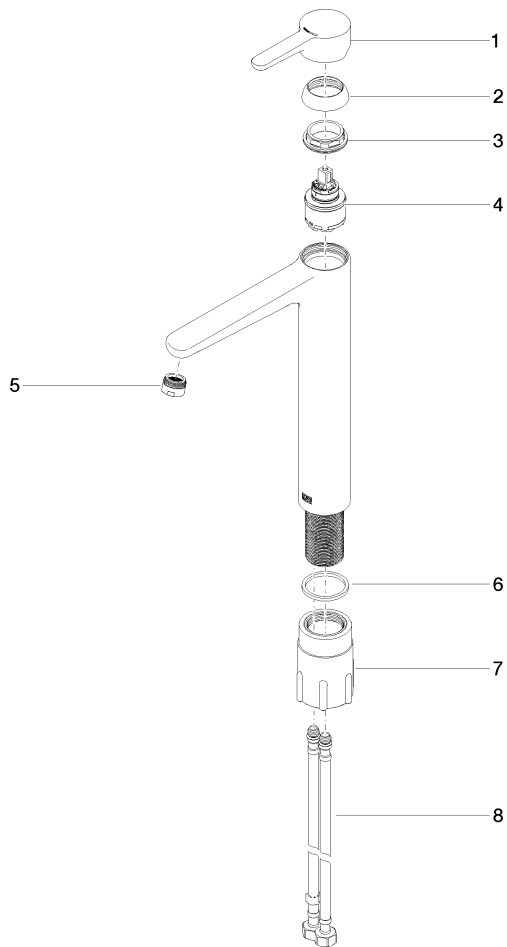

DORNBACHT YAMOU Waschtisch-Einhandbatterie mit erhöhtem Standfuß
ohne Ablaufgarnitur - Soft Black

33 537 831

- Ausladung 180 mm
- starrer Auslauf
- runder luftangereicherter Strahl
- Armaturenhöhe 288 mm
- Höhe bis Luftsprudler 239 mm
- Bohrungsdurchmesser 35 mm
- 2x Druckschlauch M 8 x 1 eingeschraubt, dichtsicher geprüft
- Durchfluss max. 6,8 l/min

	Soft Black	33 537 831-69
	Chrom	33 537 831-00

**DORNBRACHT YAMOU Waschtisch-Einhandbatterie mit erhöhtem Standfuß
ohne Ablaufgarnitur - Soft Black**

33 537 831
mm [inches]

Durchflussdiagramm

Zertifikate

AbP_10171. ACS_23 ACC NY WRAS_240104004.
491.

**DORNBRAUCHT YAMOU Waschtisch-Einhandbatterie mit erhöhtem Standfuß
ohne Ablaufgarnitur - Soft Black**

33 537 831

Ersatzteile für die
anderen
Oberflächenvarianten
finden Sie hier:
Chrom

Ersatzteilstückliste

Nr.	Artikelnummer	Benennung	Verbaumenge	Lieferzeit
1	90 20 83 002 00-69	Griff	1	2
2	90 21 02 400 00-69	Haube	1	2
3	90 23 10 140 00 90	Mutter	1	2
4	90 15 05 502 00 90	Kartusche	1	2
5	90 23 01 177 00-69	Luftsprudler	1	2
6	90 14 05 082 00 90	Dichtung	1	2
7	90 30 11 505 00 90	Befestigungssatz	1	2
8	90 30 04 115 00 90	Schlauch	1	2