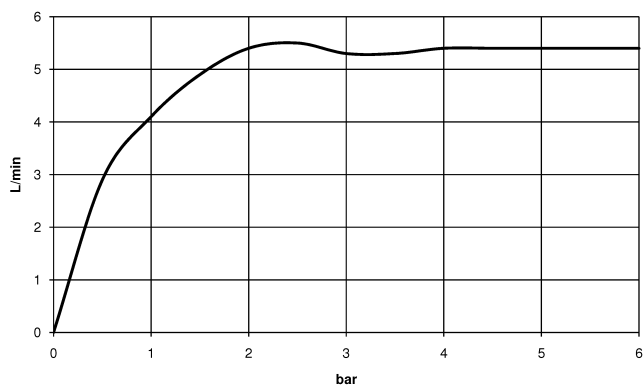

DORNBACHT YAMOU Waschtisch-Einhandbatterie mit erhöhtem Standfuß
ohne Ablaufgarnitur - Soft Black

33 537 831

- Ausladung 180 mm
- starrer Auslauf
- runder luftangereicherter Strahl
- Armaturenhöhe 288 mm
- Höhe bis Luftsprudler 239 mm
- Bohrungsdurchmesser 35 mm
- 2x Druckschlauch M 8 x 1 eingeschraubt, dichtsicher geprüft
- Durchfluss max. 6,8 l/min

	Soft Black	33 537 831-69
	Chrom	33 537 831-00

**DORNBRACHT YAMOU Waschtisch-Einhandbatterie mit erhöhtem Standfuß
ohne Ablaufgarnitur - Soft Black**

33 537 831
mm [inches]

Durchflussdiagramm

Zertifikate

AbP_10171. ACS_23 ACC NY WRAS_240104004.
491.