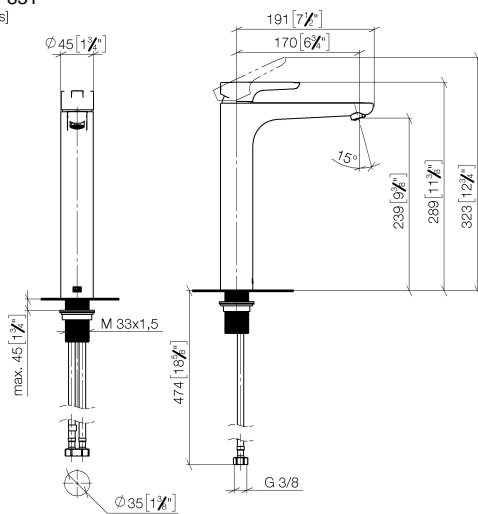

DORNBACHT YAMOU Waschtisch-Einhandbatterie mit erhöhtem Standfuß
ohne Ablaufgarnitur - Soft Black

33 537 831

- Ausladung 180 mm
- starrer Auslauf
- runder luftangereicherter Strahl
- Armaturenhöhe 288 mm
- Höhe bis Luftsprudler 239 mm
- Bohrungsdurchmesser 35 mm
- 2x Druckschlauch M 8 x 1 eingeschraubt, dichtsicher geprüft
- Durchfluss max. 6,8 l/min

	Soft Black	33 537 831-69
	Chrom	33 537 831-00

**DORNBRACHT YAMOU Waschtisch-Einhandbatterie mit erhöhtem Standfuß
ohne Ablaufgarnitur - Soft Black**

33 537 831
mm [inches]

Durchflussdiagramm

Zertifikate

AbP_10171. ACS_23 ACC NY WRAS_240104004.
491.

**DORNBRAUCHT YAMOU Waschtisch-Einhandbatterie mit erhöhtem Standfuß
ohne Ablaufgarnitur - Soft Black**

33 537 831

Ersatzteile für die
anderen
Oberflächenvarianten
finden Sie hier:
Chrom

Ersatzteilstückliste

Nr.	Artikelnummer	Benennung	Verbaumenge	Lieferzeit
1	90 20 83 002 00-69	Griff	1	2
2	90 21 02 400 00-69	Haube	1	2
3	90 23 10 140 00 90	Mutter	1	2
4	90 15 05 502 00 90	Kartusche	1	2
5	90 23 01 177 00-69	Luftsprudler	1	2
6	90 14 05 082 00 90	Dichtung	1	2
7	90 30 11 505 00 90	Befestigungssatz	1	2
8	90 30 04 115 00 90	Schlauch	1	2