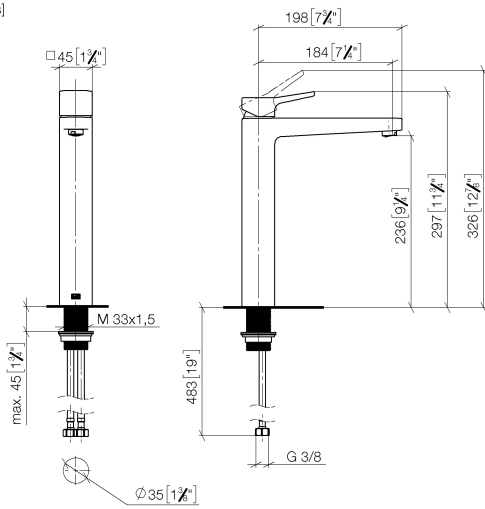

DORNBACHT YARRE Waschtisch-Einhandbatterie mit erhöhtem Standfuß
ohne Ablaufgarnitur - Chrom

33 537 832

- Ausladung 180 mm
- starrer Auslauf
- runder luftangereicherter Strahl
- Armaturenhöhe 297 mm
- Höhe bis Luftsprudler 236 mm
- Bohrungsdurchmesser 35 mm
- 2x Druckschlauch M 8 x 1 eingeschraubt, dichtsicher geprüft
- Durchfluss max. 6,8 l/min

Chrom

33 537 832-00

Soft Black

33 537 832-69

DORNBRACHT YARRE Waschtisch-Einhandbatterie mit erhöhtem Standfuß ohne Ablaufgarnitur - Chrom

33 537 832
mm [inches]

Durchflussdiagramm

Zertifikate

AbP_10165. ACS_23 ACC NY WRAS_240104004.
491.

**DORNBRAUCHT YARRE Waschtisch-Einhandbatterie mit erhöhtem Standfuß
ohne Ablaufgarnitur - Chrom**

33 537 832

Ersatzteile für die
anderen
Oberflächenvarianten
finden Sie hier: Soft
Black

Ersatzteilstückliste

Nr.	Artikelnummer	Benennung	Verbaumenge	Lieferzeit
1	90 20 83 004 00-00	Griff	1	2
2	90 21 02 400 00-00	Haube	1	2
3	90 23 10 140 00 90	Mutter	1	2
4	90 15 05 502 00 90	Kartusche	1	2
5	90 23 01 177 00-00	Luftsprudler	1	2
6	90 14 05 082 00 90	Dichtung	1	2
7	90 30 11 505 00 90	Befestigungssatz	1	2
8	90 30 04 115 00 90	Schlauch	1	2