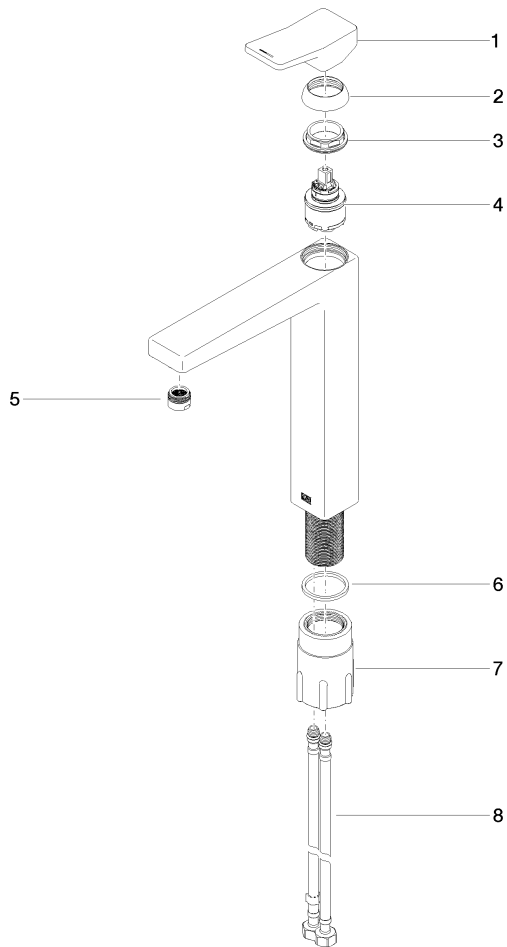

DORNBACHT YARRE Waschtisch-Einhandbatterie mit erhöhtem Standfuß
ohne Ablaufgarnitur - Chrom

33 537 832

- Ausladung 180 mm
- starrer Auslauf
- runder luftangereicherter Strahl
- Armaturenhöhe 297 mm
- Höhe bis Luftsprudler 236 mm
- Bohrungsdurchmesser 35 mm
- 2x Druckschlauch M 8 x 1 eingeschraubt, dichtsicher geprüft
- Durchfluss max. 6,8 l/min

Chrom

33 537 832-00

Soft Black

33 537 832-69

DORNBRACHT YARRE Waschtisch-Einhandbatterie mit erhöhtem Standfuß ohne Ablaufgarnitur - Chrom

33 537 832
mm [inches]

Durchflussdiagramm

Zertifikate

AbP_10165. ACS_23 ACC NY WRAS_240104004.
491.

**DORNBRAUCHT YARRE Waschtisch-Einhandbatterie mit erhöhtem Standfuß
ohne Ablaufgarnitur - Chrom**

33 537 832

Ersatzteile für die
anderen
Oberflächenvarianten
finden Sie hier: Soft
Black

Ersatzteilstückliste

Nr.	Artikelnummer	Benennung	Verbaumenge	Lieferzeit
1	90 20 83 004 00-00	Griff	1	2
2	90 21 02 400 00-00	Haube	1	2
3	90 23 10 140 00 90	Mutter	1	2
4	90 15 05 502 00 90	Kartusche	1	2
5	90 23 01 177 00-00	Luftsprudler	1	2
6	90 14 05 082 00 90	Dichtung	1	2
7	90 30 11 505 00 90	Befestigungssatz	1	2
8	90 30 04 115 00 90	Schlauch	1	2