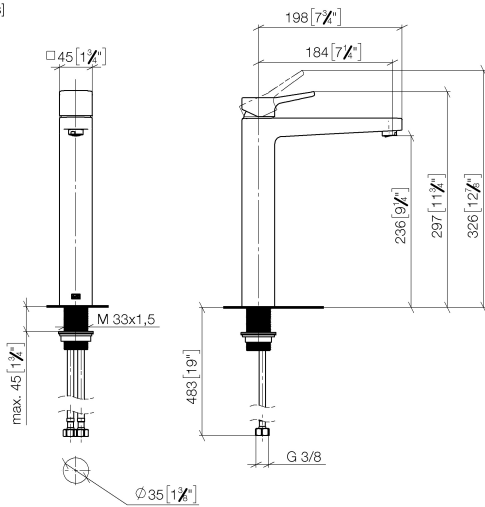

DORNBACHT YARRE Waschtisch-Einhandbatterie mit erhöhtem Standfuß
ohne Ablaufgarnitur - Soft Black

33 537 832

- Ausladung 180 mm
- starrer Auslauf
- runder luftangereicherter Strahl
- Armaturenhöhe 297 mm
- Höhe bis Luftsprudler 236 mm
- Bohrungsdurchmesser 35 mm
- 2x Druckschlauch M 8 x 1 eingeschraubt, dichtheitsgeprüft
- Durchfluss max. 6,8 l/min

	Soft Black	33 537 832-69
	Chrom	33 537 832-00

**DORNBRACHT YARRE Waschtisch-Einhandbatterie mit erhöhtem Standfuß
ohne Ablaufgarnitur - Soft Black**

33 537 832
mm [inches]

Durchflussdiagramm

Zertifikate

AbP_10165. ACS_23 ACC NY WRAS_240104004.
491.

**DORNBRAUCHT YARRE Waschtisch-Einhandbatterie mit erhöhtem Standfuß
ohne Ablaufgarnitur - Soft Black**

33 537 832

Ersatzteile für die
anderen
Oberflächenvarianten
finden Sie hier:
Chrom

Ersatzteilstückliste

Nr.	Artikelnummer	Benennung	Verbaumenge	Lieferzeit
1	90 20 83 004 00-69	Griff	1	2
2	90 21 02 400 00-69	Haube	1	2
3	90 23 10 140 00 90	Mutter	1	2
4	90 15 05 502 00 90	Kartusche	1	2
5	90 23 01 177 00-69	Luftsprudler	1	2
6	90 14 05 082 00 90	Dichtung	1	2
7	90 30 11 505 00 90	Befestigungssatz	1	2
8	90 30 04 115 00 90	Schlauch	1	2