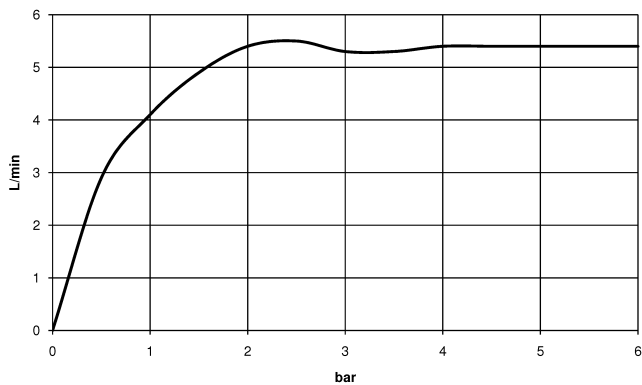

DORNBACHT YARRE Waschtisch-Einhandbatterie mit erhöhtem Standfuß
ohne Ablaufgarnitur - Soft Black

33 537 832

- Ausladung 180 mm
- starrer Auslauf
- runder luftangereicherter Strahl
- Armaturenhöhe 297 mm
- Höhe bis Luftsprudler 236 mm
- Bohrungsdurchmesser 35 mm
- 2x Druckschlauch M 8 x 1 eingeschraubt, dichtheitsgeprüft
- Durchfluss max. 6,8 l/min

	Soft Black	33 537 832-69
	Chrom	33 537 832-00

**DORNBRACHT YARRE Waschtisch-Einhandbatterie mit erhöhtem Standfuß
ohne Ablaufgarnitur - Soft Black**

33 537 832
mm [inches]

Durchflussdiagramm

Zertifikate

AbP_10165. ACS_23 ACC NY WRAS_240104004.
491.