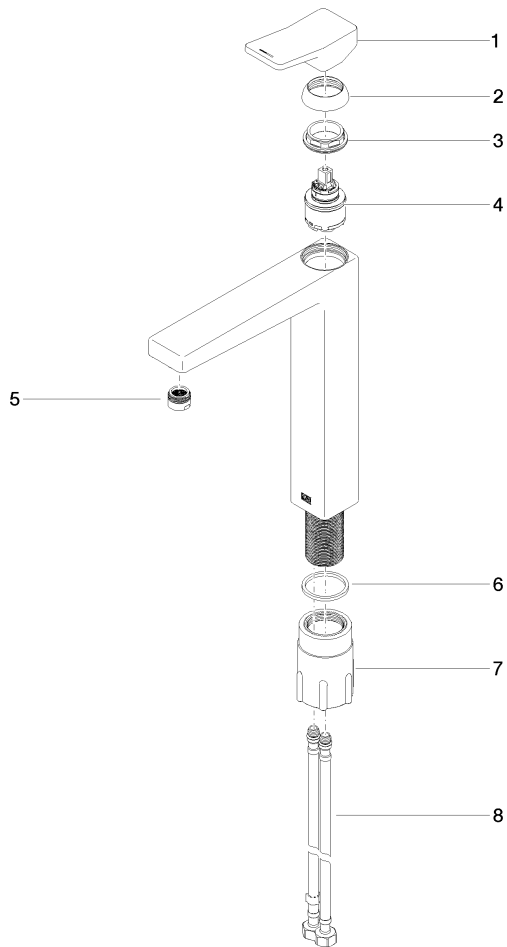

DORNBACHT YARRE Waschtisch-Einhandbatterie mit erhöhtem Standfuß
ohne Ablaufgarnitur - Soft Black

33 537 832

- Ausladung 180 mm
- starrer Auslauf
- runder luftangereicherter Strahl
- Armaturenhöhe 297 mm
- Höhe bis Luftsprudler 236 mm
- Bohrungsdurchmesser 35 mm
- 2x Druckschlauch M 8 x 1 eingeschraubt, dichtheitsgeprüft
- Durchfluss max. 6,8 l/min

	Soft Black	33 537 832-69
	Chrom	33 537 832-00

**DORNBRACHT YARRE Waschtisch-Einhandbatterie mit erhöhtem Standfuß
ohne Ablaufgarnitur - Soft Black**

33 537 832
mm [inches]

Durchflussdiagramm

Zertifikate

AbP_10165. ACS_23 ACC NY WRAS_240104004.
491.

**DORNBRAUCHT YARRE Waschtisch-Einhandbatterie mit erhöhtem Standfuß
ohne Ablaufgarnitur - Soft Black**

33 537 832

Ersatzteile für die
anderen
Oberflächenvarianten
finden Sie hier:
Chrom

Ersatzteilstückliste

Nr.	Artikelnummer	Benennung	Verbaumenge	Lieferzeit
1	90 20 83 004 00-69	Griff	1	2
2	90 21 02 400 00-69	Haube	1	2
3	90 23 10 140 00 90	Mutter	1	2
4	90 15 05 502 00 90	Kartusche	1	2
5	90 23 01 177 00-69	Luftsprudler	1	2
6	90 14 05 082 00 90	Dichtung	1	2
7	90 30 11 505 00 90	Befestigungssatz	1	2
8	90 30 04 115 00 90	Schlauch	1	2