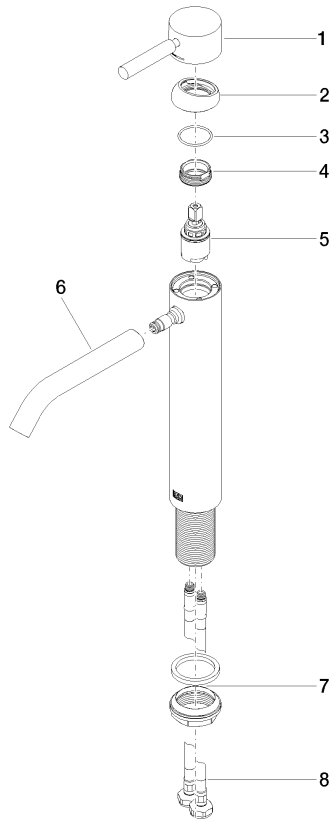

META Waschtisch-Einhandbatterie mit erhöhtem Standfuß ohne Ablaufgarnitur
- Light Gold gebürstet

META

33 539 660

- Ausladung 165 mm
- starrer Auslauf
- runder luftangereicherter Strahl
- Armaturenhöhe 300 mm
- Höhe bis Luftsprudler 219 mm
- Bohrungsdurchmesser 35 mm
- 2x Druckschlauch M 8 x 1 eingeschraubt, dichtheitsgeprüft
- Durchfluss max. 5,7 l/min
- bleifrei
- Dieses Produkt leistet einen Beitrag zur Erfüllung der Vorgaben von nachhaltigen Gebäudezertifizierungen, z.B. LEED®, BREEAM®, DGNB

Für den Einsatz an Aufbau-Waschschüsseln.

Produktänderung zum 1.4.2023: Armaturenhöhe 300 mm, Höhe bis Luftsprudler 219 mm

	Light Gold gebürstet	33 539 660-27
	Chrom	33 539 660-00
	Platin gebürstet	33 539 660-06
	Dark Chrome	33 539 660-19
	Light Gold	33 539 660-26
	Schwarz matt	33 539 660-33
	Bronze gebürstet	33 539 660-42
	Champagne gebürstet (22kt Gold)	33 539 660-46
	Champagne (22kt Gold)	33 539 660-47
	Chrom gebürstet	33 539 660-93
	Dark Platinum gebürstet	33 539 660-99

**META Waschtisch-Einhandbatterie mit erhöhtem Standfuß ohne Ablaufgarnitur
- Light Gold gebürstet**

META

33 539 660
mm [inches]

Durchflussdiagramm

33 539 660

Produktversion ab 1/23/2020

Ersatzteile für die
anderen
Oberflächenvarianten
finden Sie hier:
Chrom

**META Waschtisch-Einhandbatterie mit erhöhtem Standfuß ohne Ablaufgarnitur
- Light Gold gebürstet**

META

33 539 660

Ersatzteilstückliste

Produktversion ab 1/23/2020

Nr.	Artikelnummer	Benennung	Verbaumenge	Lieferzeit
	90 20 66 002 00-27	Griff	9	30