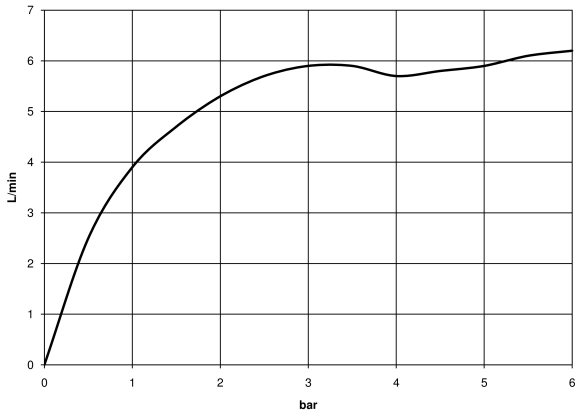

META Waschtisch-Einhandbatterie mit erhöhtem Standfuß ohne Ablaufgarnitur
- Light Gold gebürstet

META

33 539 660

- Ausladung 165 mm
- starrer Auslauf
- runder luftangereicherter Strahl
- Armaturenhöhe 300 mm
- Höhe bis Luftsprudler 219 mm
- Bohrungsdurchmesser 35 mm
- 2x Druckschlauch M 8 x 1 eingeschraubt, dichtheitsgeprüft
- Durchfluss max. 5,7 l/min
- bleifrei
- Dieses Produkt leistet einen Beitrag zur Erfüllung der Vorgaben von nachhaltigen Gebäudezertifizierungen, z.B. LEED®, BREEAM®, DGNB

Für den Einsatz an Aufbau-Waschschüsseln.

Produktänderung zum 1.4.2023: Armaturenhöhe 300 mm, Höhe bis Luftsprudler 219 mm

	Light Gold gebürstet	33 539 660-27
	Chrom	33 539 660-00
	Platin gebürstet	33 539 660-06
	Dark Chrome	33 539 660-19
	Light Gold	33 539 660-26
	Schwarz matt	33 539 660-33
	Bronze gebürstet	33 539 660-42
	Champagne gebürstet (22kt Gold)	33 539 660-46
	Champagne (22kt Gold)	33 539 660-47
	Chrom gebürstet	33 539 660-93
	Dark Platinum gebürstet	33 539 660-99

**META Waschtisch-Einhandbatterie mit erhöhtem Standfuß ohne Ablaufgarnitur
- Light Gold gebürstet**

META

33 539 660
mm [inches]

Durchflussdiagramm

33 539 660

Produktversion ab 1/23/2020

Ersatzteile für die
anderen
Oberflächenvarianten
finden Sie hier:
Chrom