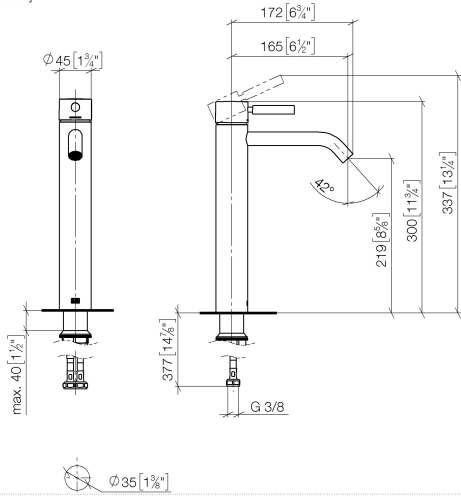

META Waschtisch-Einhandbatterie mit erhöhtem Standfuß ohne Ablaufgarnitur
- Light Gold gebürstet

META

33 539 660

- Ausladung 165 mm
- starrer Auslauf
- runder luftangereicherter Strahl
- Armaturenhöhe 300 mm
- Höhe bis Luftsprudler 219 mm
- Bohrungsdurchmesser 35 mm
- 2x Druckschlauch M 8 x 1 eingeschraubt, dichtheitsgeprüft
- Durchfluss max. 5,7 l/min
- bleifrei
- Dieses Produkt leistet einen Beitrag zur Erfüllung der Vorgaben von nachhaltigen Gebäudezertifizierungen, z.B. LEED®, BREEAM®, DGNB

Für den Einsatz an Aufbau-Waschschüsseln.

Produktänderung zum 1.4.2023: Armaturenhöhe 300 mm, Höhe bis Luftsprudler 219 mm

	Light Gold gebürstet	33 539 660-27
	Chrom	33 539 660-00
	Platin gebürstet	33 539 660-06
	Dark Chrome	33 539 660-19
	Light Gold	33 539 660-26
	Schwarz matt	33 539 660-33
	Bronze gebürstet	33 539 660-42
	Champagne gebürstet (22kt Gold)	33 539 660-46
	Champagne (22kt Gold)	33 539 660-47
	Chrom gebürstet	33 539 660-93
	Dark Platinum gebürstet	33 539 660-99

**META Waschtisch-Einhandbatterie mit erhöhtem Standfuß ohne Ablaufgarnitur
- Light Gold gebürstet**

META

33 539 660
mm [inches]

Durchflussdiagramm

33 539 660

Produktversion ab 1/23/2020

Ersatzteile für die
anderen
Oberflächenvarianten
finden Sie hier:
Chrom

**META Waschtisch-Einhandbatterie mit erhöhtem Standfuß ohne Ablaufgarnitur
- Light Gold gebürstet**

META

33 539 660

Ersatzteilstückliste

Produktversion ab 1/23/2020

Nr.	Artikelnummer	Benennung	Verbaumenge	Lieferzeit
	90 20 66 002 00-27	Griff	9	30