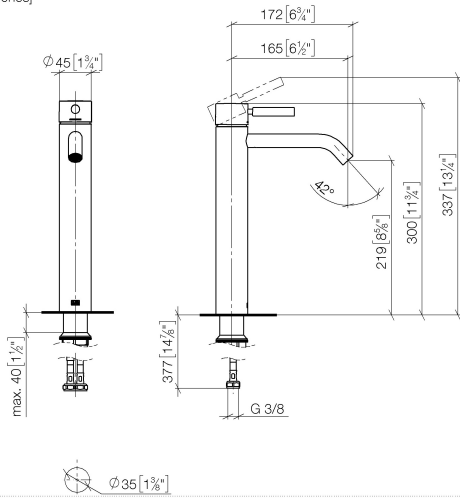

**META Waschtisch-Einhandbatterie mit erhöhtem Standfuß ohne Ablaufgarnitur
- Champagne gebürstet (22kt Gold)**

META

33 539 660

- Ausladung 165 mm
- starrer Auslauf
- runder luftangereicherter Strahl
- Armaturenhöhe 300 mm
- Höhe bis Luftsprudler 219 mm
- Bohrungsdurchmesser 35 mm
- 2x Druckschlauch M 8 x 1 eingeschraubt, dichtheitsgeprüft
- Durchfluss max. 5,7 l/min
- bleifrei
- Dieses Produkt leistet einen Beitrag zur Erfüllung der Vorgaben von nachhaltigen Gebäudezertifizierungen, z.B. LEED®, BREEAM®, DGNB

Für den Einsatz an Aufbau-Waschschüsseln.

Produktänderung zum 1.4.2023: Armaturenhöhe 300 mm, Höhe bis Luftsprudler 219 mm

	Champagne gebürstet (22kt Gold)	33 539 660-46
	Chrom	33 539 660-00
	Platin gebürstet	33 539 660-06
	Dark Chrome	33 539 660-19
	Light Gold	33 539 660-26
	Light Gold gebürstet	33 539 660-27
	Schwarz matt	33 539 660-33
	Bronze gebürstet	33 539 660-42
	Champagne (22kt Gold)	33 539 660-47
	Chrom gebürstet	33 539 660-93
	Dark Platinum gebürstet	33 539 660-99

**META Waschtisch-Einhandbatterie mit erhöhtem Standfuß ohne Ablaufgarnitur
- Champagne gebürstet (22kt Gold)**

META

33 539 660
mm [inches]

Durchflussdiagramm

33 539 660

Produktversion ab 1/23/2020

Ersatzteile für die
anderen
Oberflächenvarianten
finden Sie hier:
Chrom

**META Waschtisch-Einhandbatterie mit erhöhtem Standfuß ohne Ablaufgarnitur
- Champagne gebürstet (22kt Gold)**

META

33 539 660

Ersatzteilstückliste

Produktversion ab 1/23/2020

Nr.	Artikelnummer	Benennung	Verbaumenge	Lieferzeit
	90 20 66 002 00-46	Griff	9	30