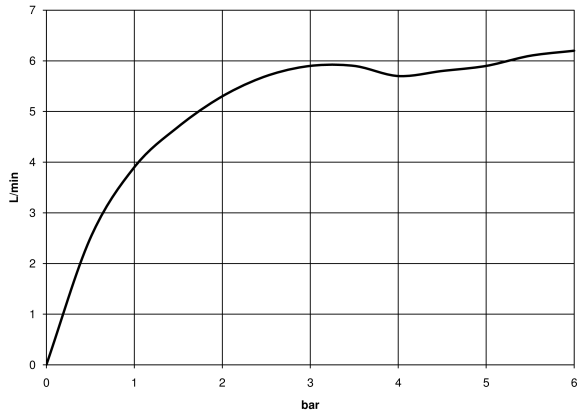

**META Waschtisch-Einhandbatterie mit erhöhtem Standfuß ohne Ablaufgarnitur
- Champagne gebürstet (22kt Gold)**

META

33 539 660

- Ausladung 165 mm
- starrer Auslauf
- runder luftangereicherter Strahl
- Armaturenhöhe 300 mm
- Höhe bis Luftsprudler 219 mm
- Bohrungsdurchmesser 35 mm
- 2x Druckschlauch M 8 x 1 eingeschraubt, dichtheitsgeprüft
- Durchfluss max. 5,7 l/min
- bleifrei
- Dieses Produkt leistet einen Beitrag zur Erfüllung der Vorgaben von nachhaltigen Gebäudezertifizierungen, z.B. LEED®, BREEAM®, DGNB

Für den Einsatz an Aufbau-Waschschüsseln.

Produktänderung zum 1.4.2023: Armaturenhöhe 300 mm, Höhe bis Luftsprudler 219 mm

	Champagne gebürstet (22kt Gold)	33 539 660-46
	Chrom	33 539 660-00
	Platin gebürstet	33 539 660-06
	Dark Chrome	33 539 660-19
	Light Gold	33 539 660-26
	Light Gold gebürstet	33 539 660-27
	Schwarz matt	33 539 660-33
	Bronze gebürstet	33 539 660-42
	Champagne (22kt Gold)	33 539 660-47
	Chrom gebürstet	33 539 660-93
	Dark Platinum gebürstet	33 539 660-99

**META Waschtisch-Einhandbatterie mit erhöhtem Standfuß ohne Ablaufgarnitur
- Champagne gebürstet (22kt Gold)**

META

33 539 660
mm [inches]

Durchflussdiagramm

33 539 660

Produktversion ab 1/23/2020

Ersatzteile für die
anderen
Oberflächenvarianten
finden Sie hier:
Chrom