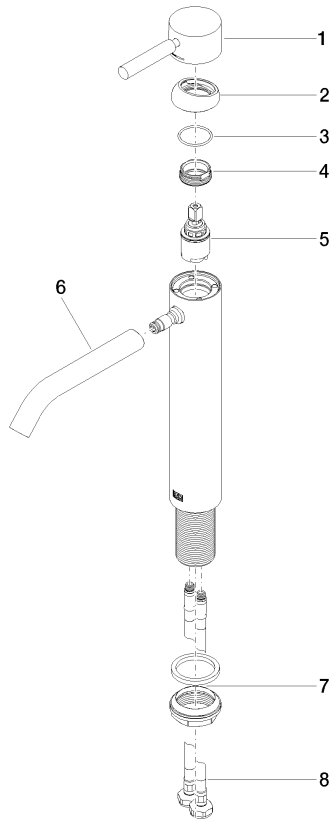

**META Waschtisch-Einhandbatterie mit erhöhtem Standfuß ohne Ablaufgarnitur
- Champagne gebürstet (22kt Gold)**

META

33 539 660

- Ausladung 165 mm
- starrer Auslauf
- runder luftangereicherter Strahl
- Armaturenhöhe 300 mm
- Höhe bis Luftsprudler 219 mm
- Bohrungsdurchmesser 35 mm
- 2x Druckschlauch M 8 x 1 eingeschraubt, dichtheitsgeprüft
- Durchfluss max. 5,7 l/min
- bleifrei
- Dieses Produkt leistet einen Beitrag zur Erfüllung der Vorgaben von nachhaltigen Gebäudezertifizierungen, z.B. LEED®, BREEAM®, DGNB

Für den Einsatz an Aufbau-Waschschüsseln.

Produktänderung zum 1.4.2023: Armaturenhöhe 300 mm, Höhe bis Luftsprudler 219 mm

	Champagne gebürstet (22kt Gold)	33 539 660-46
	Chrom	33 539 660-00
	Platin gebürstet	33 539 660-06
	Dark Chrome	33 539 660-19
	Light Gold	33 539 660-26
	Light Gold gebürstet	33 539 660-27
	Schwarz matt	33 539 660-33
	Bronze gebürstet	33 539 660-42
	Champagne (22kt Gold)	33 539 660-47
	Chrom gebürstet	33 539 660-93
	Dark Platinum gebürstet	33 539 660-99

**META Waschtisch-Einhandbatterie mit erhöhtem Standfuß ohne Ablaufgarnitur
- Champagne gebürstet (22kt Gold)**

META

33 539 660
mm [inches]

Durchflussdiagramm

33 539 660

Produktversion ab 1/23/2020

Ersatzteile für die
anderen
Oberflächenvarianten
finden Sie hier:
Chrom

**META Waschtisch-Einhandbatterie mit erhöhtem Standfuß ohne Ablaufgarnitur
- Champagne gebürstet (22kt Gold)**

META

33 539 660

Ersatzteilstückliste

Produktversion ab 1/23/2020

Nr.	Artikelnummer	Benennung	Verbaumenge	Lieferzeit
	90 20 66 002 00-46	Griff	9	30