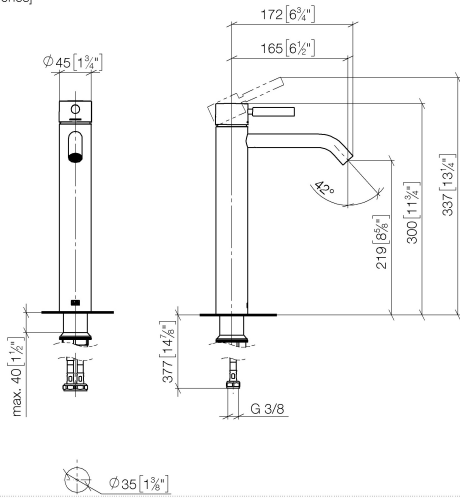

**META Waschtisch-Einhandbatterie mit erhöhtem Standfuß ohne Ablaufgarnitur
- Dark Platinum gebürstet**

META

33 539 660

- Ausladung 165 mm
- starrer Auslauf
- runder luftangereicherter Strahl
- Armaturenhöhe 300 mm
- Höhe bis Luftsprudler 219 mm
- Bohrungsdurchmesser 35 mm
- 2x Druckschlauch M 8 x 1 eingeschraubt, dichtheitsgeprüft
- Durchfluss max. 5,7 l/min
- bleifrei
- Dieses Produkt leistet einen Beitrag zur Erfüllung der Vorgaben von nachhaltigen Gebäudezertifizierungen, z.B. LEED®, BREEAM®, DGNB

Für den Einsatz an Aufbau-Waschschüsseln.

Produktänderung zum 1.4.2023: Armaturenhöhe 300 mm, Höhe bis Luftsprudler 219 mm

	Dark Platinum gebürstet	33 539 660-99
	Chrom	33 539 660-00
	Platin gebürstet	33 539 660-06
	Dark Chrome	33 539 660-19
	Light Gold	33 539 660-26
	Light Gold gebürstet	33 539 660-27
	Schwarz matt	33 539 660-33
	Bronze gebürstet	33 539 660-42
	Champagne gebürstet (22kt Gold)	33 539 660-46
	Champagne (22kt Gold)	33 539 660-47
	Chrom gebürstet	33 539 660-93

**META Waschtisch-Einhandbatterie mit erhöhtem Standfuß ohne Ablaufgarnitur
- Dark Platinum gebürstet**

META

33 539 660
mm [inches]

Durchflussdiagramm

33 539 660

Produktversion ab 1/23/2020

Ersatzteile für die
anderen
Oberflächenvarianten
finden Sie hier:
Chrom

**META Waschtisch-Einhandbatterie mit erhöhtem Standfuß ohne Ablaufgarnitur
- Dark Platinum gebürstet**

META

33 539 660

Ersatzteilstückliste

Produktversion ab 1/23/2020

Nr.	Artikelnummer	Benennung	Verbaumenge	Lieferzeit
	90 20 66 002 00-99	Griff	9	30