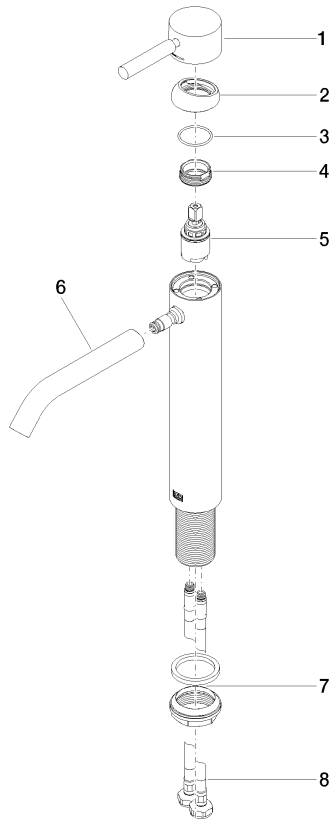

**META Waschtisch-Einhandbatterie mit erhöhtem Standfuß ohne Ablaufgarnitur
- Dark Platinum gebürstet**

META

33 539 660

- Ausladung 165 mm
- starrer Auslauf
- runder luftangereicherter Strahl
- Armaturenhöhe 300 mm
- Höhe bis Luftsprudler 219 mm
- Bohrungsdurchmesser 35 mm
- 2x Druckschlauch M 8 x 1 eingeschraubt, dichtheitsgeprüft
- Durchfluss max. 5,7 l/min
- bleifrei
- Dieses Produkt leistet einen Beitrag zur Erfüllung der Vorgaben von nachhaltigen Gebäudezertifizierungen, z.B. LEED®, BREEAM®, DGNB

Für den Einsatz an Aufbau-Waschschüsseln.

Produktänderung zum 1.4.2023: Armaturenhöhe 300 mm, Höhe bis Luftsprudler 219 mm

	Dark Platinum gebürstet	33 539 660-99
	Chrom	33 539 660-00
	Platin gebürstet	33 539 660-06
	Dark Chrome	33 539 660-19
	Light Gold	33 539 660-26
	Light Gold gebürstet	33 539 660-27
	Schwarz matt	33 539 660-33
	Bronze gebürstet	33 539 660-42
	Champagne gebürstet (22kt Gold)	33 539 660-46
	Champagne (22kt Gold)	33 539 660-47
	Chrom gebürstet	33 539 660-93

**META Waschtisch-Einhandbatterie mit erhöhtem Standfuß ohne Ablaufgarnitur
- Dark Platinum gebürstet**

META

33 539 660
mm [inches]

Durchflussdiagramm

33 539 660

Produktversion ab 1/23/2020

Ersatzteile für die
anderen
Oberflächenvarianten
finden Sie hier:
Chrom

**META Waschtisch-Einhandbatterie mit erhöhtem Standfuß ohne Ablaufgarnitur
- Dark Platinum gebürstet**

META

33 539 660

Ersatzteilstückliste

Produktversion ab 1/23/2020

Nr.	Artikelnummer	Benennung	Verbaumenge	Lieferzeit
	90 20 66 002 00-99	Griff	9	30