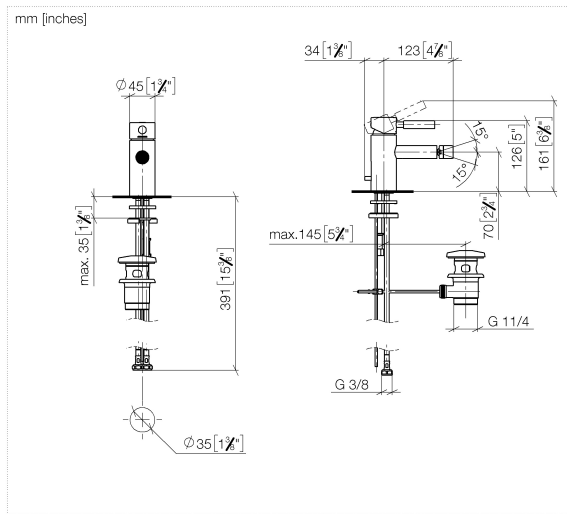

**EDITION PRO Bidet-Einhandbatterie mit Ablaufgarnitur - Chrom gebürstet**

---

33 600 626

- Ausladung 125 mm
- Kugelgelenk 15° schwenkbar (in jede Richtung)
- runder luftangereicherter Strahl
- Armaturenhöhe 130 mm
- Höhe bis Luftsprudler 70 mm
- Bohrungsdurchmesser 35 mm
- 2x Druckschlauch M 10 x 1 eingeschraubt, dichtheitsgeprüft
- Durchfluss max. 7 l/min

	Chrom gebürstet	33 600 626-93
	Chrom	33 600 626-00
	Schwarz matt	33 600 626-33

**EDITION PRO Bidet-Einhandbatterie mit Ablaufgarnitur - Chrom gebürstet**

33 600 626

**EDITION PRO Bidet-Einhandbatterie mit Ablaufgarnitur - Chrom gebürstet**

33 600 626

**Ersatzteilstückliste**

Nr.	Artikelnummer	Benennung	Verbaumenge	Lieferzeit
1	90 20 62 046 00-93	Griff	1	20
2	09 28 30 008-93	Haube	1	20
3	09 24 04 130-07	Mutter	1	30
4	90 15 05 041 00 90	Kartusche	1	2
5	09 14 10 003 90	Dichtung	2	2
6	09 24 04 025 10 90	Nippel	1	2
7	09 11 06 086 20-93	Auslauf	1	60
8	04 21 40 007 00-93	Gelenk	1	20
9	90 23 01 119 02-93	Luftsprudler	1	-
Ersatzteil nicht mehr bestellbar, bitte bestellen Sie den Nachfolgeartikel				
10	90 31 11 030 00 90	Stift	2	2
11	09 14 10 119 90	Dichtung	1	2
12	09 28 10 109-07	Ring	1	30
13	04 30 04 104 00 90	Schlauch	2	2
14	04 20 62 030 80-93	Zugstange	1	20
15	09 31 11 012 90	Stift	1	2
16	04 30 11 085 88 90	Befestigungssatz	1	2
17	90 11 01 001 00-93	Ablaufgarnitur	1	20