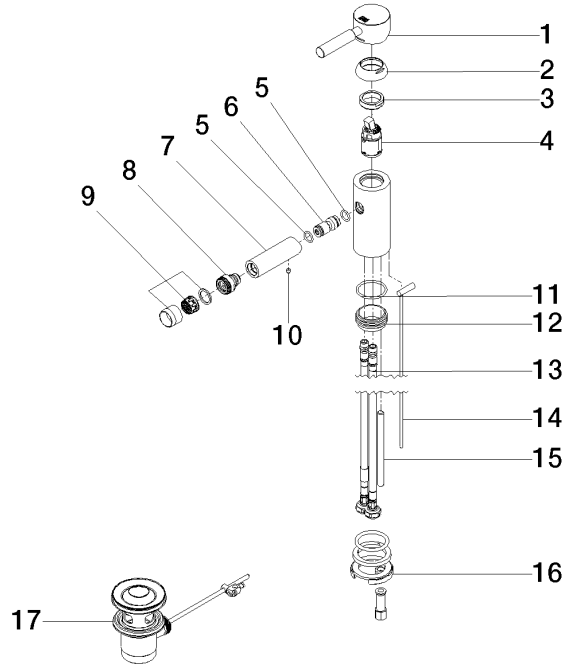

**EDITION PRO Bidet-Einhandbatterie mit Ablaufgarnitur - Chrom gebürstet**

---

33 600 626

- Ausladung 125 mm
- Kugelgelenk 15° schwenkbar (in jede Richtung)
- runder luftangereicherter Strahl
- Armaturenhöhe 130 mm
- Höhe bis Luftsprudler 70 mm
- Bohrungsdurchmesser 35 mm
- 2x Druckschlauch M 10 x 1 eingeschraubt, dichtheitsgeprüft
- Durchfluss max. 7 l/min

	Chrom gebürstet	33 600 626-93
	Chrom	33 600 626-00
	Schwarz matt	33 600 626-33

**EDITION PRO Bidet-Einhandbatterie mit Ablaufgarnitur - Chrom gebürstet**

33 600 626

**EDITION PRO Bidet-Einhandbatterie mit Ablaufgarnitur - Chrom gebürstet**

33 600 626

**Ersatzteilstückliste**

Nr.	Artikelnummer	Benennung	Verbaumenge	Lieferzeit
1	90 20 62 046 00-93	Griff	1	20
2	09 28 30 008-93	Haube	1	20
3	09 24 04 130-07	Mutter	1	30
4	90 15 05 041 00 90	Kartusche	1	2
5	09 14 10 003 90	Dichtung	2	2
6	09 24 04 025 10 90	Nippel	1	2
7	09 11 06 086 20-93	Auslauf	1	60
8	04 21 40 007 00-93	Gelenk	1	20
9	90 23 01 119 02-93	Luftsprudler	1	-
Ersatzteil nicht mehr bestellbar, bitte bestellen Sie den Nachfolgeartikel				
10	90 31 11 030 00 90	Stift	2	2
11	09 14 10 119 90	Dichtung	1	2
12	09 28 10 109-07	Ring	1	30
13	04 30 04 104 00 90	Schlauch	2	2
14	04 20 62 030 80-93	Zugstange	1	20
15	09 31 11 012 90	Stift	1	2
16	04 30 11 085 88 90	Befestigungssatz	1	2
17	90 11 01 001 00-93	Ablaufgarnitur	1	20