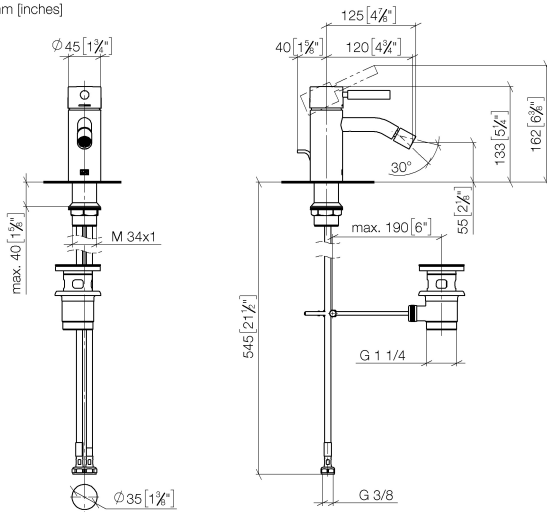

META Bidet-Einhandbatterie mit Ablaufgarnitur - Champagne gebürstet (22kt Gold)

META

33 600 660

- Ausladung 125 mm
- Kugelgelenk 15° schwenkbar (in jede Richtung)
- runder luftangereicherter Strahl
- Armaturenhöhe 133 mm
- Höhe bis Luftsprudler 55 mm
- Bohrungsdurchmesser 35 mm
- 2x Druckschlauch M 8 x 1 eingeschraubt, dichtheitsgeprüft
- Durchfluss max. 5,7 l/min

	Champagne gebürstet (22kt Gold)	33 600 660-46
	Chrom	33 600 660-00
	Platin gebürstet	33 600 660-06
	Dark Chrome	33 600 660-19
	Light Gold	33 600 660-26
	Light Gold gebürstet	33 600 660-27
	Schwarz matt	33 600 660-33
	Bronze gebürstet	33 600 660-42
	Champagne (22kt Gold)	33 600 660-47
	Chrom gebürstet	33 600 660-93
	Dark Platinum gebürstet	33 600 660-99

33 600 660
mm [inches]

Durchflussdiagramm

33 600 660
Ersatzteile für die
anderen
Oberflächenvarianten
finden Sie hier:
Chrom

Ersatzteilstückliste

Nr.	Artikelnummer	Benennung	Verbaumenge	Lieferzeit
1	90 20 66 002 00-46	Griff	1	30
2	09 28 30 041-46	Haube	1	30
3	09 14 10 091 90	Dichtung	1	2
4	09 24 04 266 90	Mutter	1	2
5	90 15 05 044 00 90	Kartusche	1	2
6	09 31 09 110-46	Zugstange	1	60
7	90 11 06 209 00-46	Auslauf	1	30
8	04 23 10 044 07 90	Befestigungssatz	1	2
9	04 30 04 101 00 90	Schlauch	2	2
10	90 11 01 001 00-46	Ablaufgarnitur	1	30