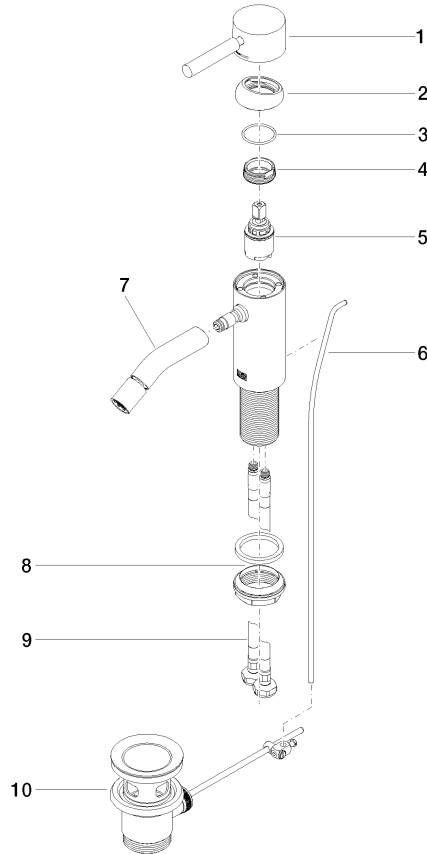

META Bidet-Einhandbatterie mit Ablaufgarnitur - Champagne gebürstet (22kt Gold)

META

33 600 660

- Ausladung 125 mm
- Kugelgelenk 15° schwenkbar (in jede Richtung)
- runder luftangereicherter Strahl
- Armaturenhöhe 133 mm
- Höhe bis Luftsprudler 55 mm
- Bohrungsdurchmesser 35 mm
- 2x Druckschlauch M 8 x 1 eingeschraubt, dichtheitsgeprüft
- Durchfluss max. 5,7 l/min

	Champagne gebürstet (22kt Gold)	33 600 660-46
	Chrom	33 600 660-00
	Platin gebürstet	33 600 660-06
	Dark Chrome	33 600 660-19
	Light Gold	33 600 660-26
	Light Gold gebürstet	33 600 660-27
	Schwarz matt	33 600 660-33
	Bronze gebürstet	33 600 660-42
	Champagne (22kt Gold)	33 600 660-47
	Chrom gebürstet	33 600 660-93
	Dark Platinum gebürstet	33 600 660-99

33 600 660
mm [inches]

Durchflussdiagramm

33 600 660
Ersatzteile für die
anderen
Oberflächenvarianten
finden Sie hier:
Chrom

Ersatzteilstückliste

Nr.	Artikelnummer	Benennung	Verbaumenge	Lieferzeit
1	90 20 66 002 00-46	Griff	1	30
2	09 28 30 041-46	Haube	1	30
3	09 14 10 091 90	Dichtung	1	2
4	09 24 04 266 90	Mutter	1	2
5	90 15 05 044 00 90	Kartusche	1	2
6	09 31 09 110-46	Zugstange	1	60
7	90 11 06 209 00-46	Auslauf	1	30
8	04 23 10 044 07 90	Befestigungssatz	1	2
9	04 30 04 101 00 90	Schlauch	2	2
10	90 11 01 001 00-46	Ablaufgarnitur	1	30