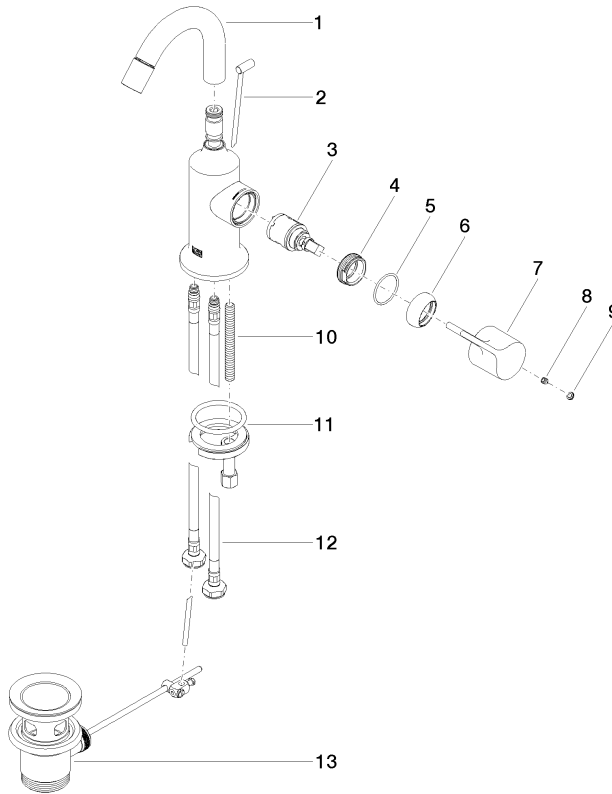

VAIA Bidet-Einhandbatterie mit Ablaufgarnitur - Champagne gebürstet (22kt Gold)

VAIA

33 600 809

- Ausladung 104 mm
- Kugelgelenk 15° schwenkbar (in jede Richtung)
- runder luftangereicherter Strahl
- Armaturenhöhe 218 mm
- Höhe bis Luftsprudler 166 mm
- Bohrungsdurchmesser 35 mm
- Rosette Ø 60 mm
- 2x Druckschlauch M 10 x 1 eingeschraubt, dichtheitsgeprüft
- Durchfluss max. 5,7 l/min
- bleifrei

33 600 809
mm [inches]

Durchflussdiagramm

Zertifikate

LGA_38659.

WRAS_240202026.

33 600 809
Ersatzteile für die
anderen
Oberflächenvarianten
finden Sie hier:
Chrom

Ersatzteilstückliste

Nr.	Artikelnummer	Benennung	Verbaumenge	Lieferzeit
1	90 28 22 314 00-46	Auslauf	1	30
2	04 20 89 035 80-46	Zugstange	1	30
3	90 15 05 042 00 90	Kartusche	1	2
4	09 24 04 266 90	Mutter	1	2
5	09 14 10 091 90	Dichtung	1	2
6	09 28 30 021-46	Haube	1	60
7	09 20 80 020-46	Griff	1	60
8	90 31 11 030 00 90	Stift	1	2
9	90 31 20 087 00-46	Stopfen	1	30
10	09 31 11 011 90	Stift	1	2
11	04 30 11 038 00 90	Befestigungssatz	1	2
12	04 30 04 100 00 90	Schlauch	2	2
13	90 11 01 001 00-46	Ablaufgarnitur	1	30