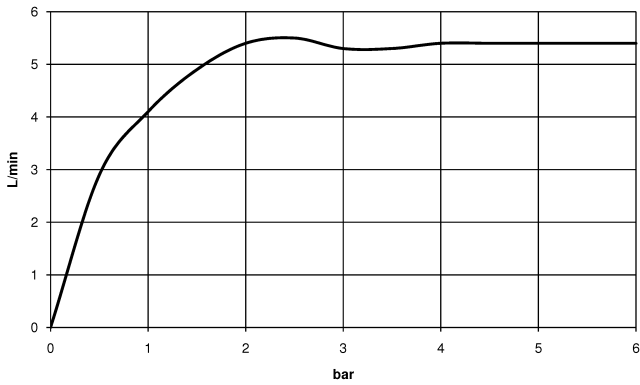

VAIA Bidet-Einhandbatterie mit Ablaufgarnitur - Champagne gebürstet (22kt Gold)

VAIA

33 600 809

- Ausladung 104 mm
- Kugelgelenk 15° schwenkbar (in jede Richtung)
- runder luftangereicherter Strahl
- Armaturenhöhe 218 mm
- Höhe bis Luftsprudler 166 mm
- Bohrungsdurchmesser 35 mm
- Rosette Ø 60 mm
- 2x Druckschlauch M 10 x 1 eingeschraubt, dichtheitsgeprüft
- Durchfluss max. 5,7 l/min
- bleifrei

	Champagne gebürstet (22kt Gold)	33 600 809-46
	Chrom	33 600 809-00
	Platin gebürstet	33 600 809-06
	Platin	33 600 809-08
	Dark Chrome	33 600 809-19
	Messing gebürstet (23kt Gold)	33 600 809-28
	Champagne (22kt Gold)	33 600 809-47
	Dark Platinum gebürstet	33 600 809-99

33 600 809
mm [inches]

Durchflussdiagramm

Zertifikate

LGA_38659.

WRAS_240202026.

33 600 809
Ersatzteile für die
anderen
Oberflächenvarianten
finden Sie hier:
Chrom

Ersatzteilstückliste

Nr.	Artikelnummer	Benennung	Verbaumenge	Lieferzeit
1	90 28 22 314 00-46	Auslauf	1	30
2	04 20 89 035 80-46	Zugstange	1	30
3	90 15 05 042 00 90	Kartusche	1	2
4	09 24 04 266 90	Mutter	1	2
5	09 14 10 091 90	Dichtung	1	2
6	09 28 30 021-46	Haube	1	60
7	09 20 80 020-46	Griff	1	60
8	90 31 11 030 00 90	Stift	1	2
9	90 31 20 087 00-46	Stopfen	1	30
10	09 31 11 011 90	Stift	1	2
11	04 30 11 038 00 90	Befestigungssatz	1	2
12	04 30 04 100 00 90	Schlauch	2	2
13	90 11 01 001 00-46	Ablaufgarnitur	1	30