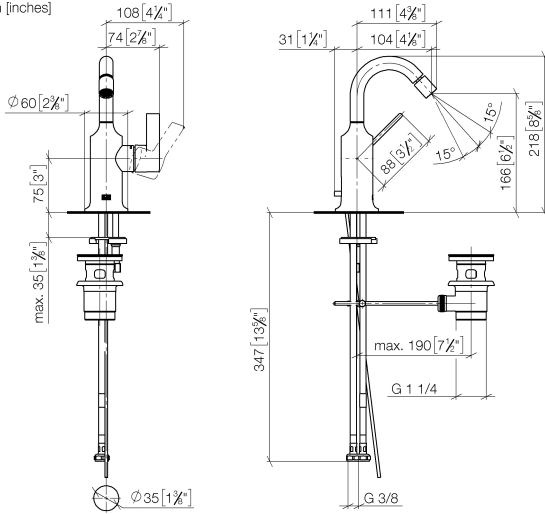

VAIA Bidet-Einhandbatterie mit Ablaufgarnitur - Champagne gebürstet (22kt Gold)

VAIA

33 600 809

- Ausladung 104 mm
- Kugelgelenk 15° schwenkbar (in jede Richtung)
- runder luftangereicherter Strahl
- Armaturenhöhe 218 mm
- Höhe bis Luftsprudler 166 mm
- Bohrungsdurchmesser 35 mm
- Rosette Ø 60 mm
- 2x Druckschlauch M 10 x 1 eingeschraubt, dichtheitsgeprüft
- Durchfluss max. 5,7 l/min
- bleifrei

	Champagne gebürstet (22kt Gold)	33 600 809-46
	Chrom	33 600 809-00
	Platin gebürstet	33 600 809-06
	Platin	33 600 809-08
	Dark Chrome	33 600 809-19
	Messing gebürstet (23kt Gold)	33 600 809-28
	Champagne (22kt Gold)	33 600 809-47
	Dark Platinum gebürstet	33 600 809-99

33 600 809
mm [inches]

Durchflussdiagramm

Zertifikate

LGA_38659.

WRAS_240202026.

33 600 809
Ersatzteile für die
anderen
Oberflächenvarianten
finden Sie hier:
Chrom

Ersatzteilstückliste

Nr.	Artikelnummer	Benennung	Verbaumenge	Lieferzeit
1	90 28 22 314 00-46	Auslauf	1	30
2	04 20 89 035 80-46	Zugstange	1	30
3	90 15 05 042 00 90	Kartusche	1	2
4	09 24 04 266 90	Mutter	1	2
5	09 14 10 091 90	Dichtung	1	2
6	09 28 30 021-46	Haube	1	60
7	09 20 80 020-46	Griff	1	60
8	90 31 11 030 00 90	Stift	1	2
9	90 31 20 087 00-46	Stopfen	1	30
10	09 31 11 011 90	Stift	1	2
11	04 30 11 038 00 90	Befestigungssatz	1	2
12	04 30 04 100 00 90	Schlauch	2	2
13	90 11 01 001 00-46	Ablaufgarnitur	1	30