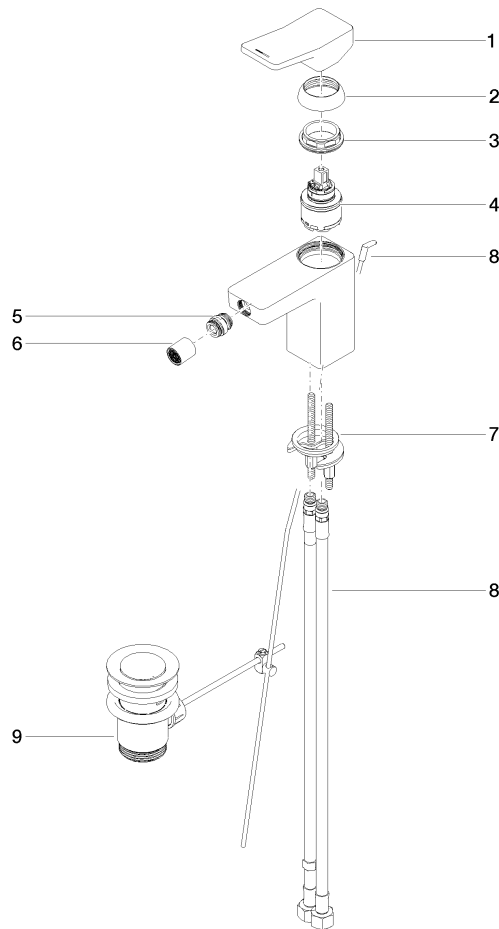

DORNBACHT YARRE Bidet-Einhandbatterie mit Ablaufgarnitur - Soft Black

33 600 832

- Ausladung 124 mm
- Kugelgelenk 15° schwenkbar (in jede Richtung)
- runder luftangereicherter Strahl
- Armaturenhöhe 126 mm
- Höhe bis Luftsprudler 90 mm
- Bohrungsdurchmesser 35 mm
- 2x Druckschlauch M 8 x 1 eingeschraubt, dichtheitsgeprüft
- Durchfluss max. 6,8 l/min

	Soft Black	33 600 832-69
	Chrom	33 600 832-00

DORNBRACHT YARRE Bidet-Einhandbatterie mit Ablaufgarnitur - Soft Black

33 600 832

mm [inches]

Durchflussdiagramm

Zertifikate

AbP_10166. ACS_23 ACC NY WRAS_240104003.
491.

DORNBRACHT YARRE Bidet-Einhandbatterie mit Ablaufgarnitur - Soft Black

33 600 832

Ersatzteile für die
anderen
Oberflächenvarianten
finden Sie hier:
Chrom

Ersatzteilstückliste

Nr.	Artikelnummer	Benennung	Verbaumenge	Lieferzeit
1	90 20 83 004 00-69	Griff	1	2
2	90 21 02 400 00-69	Haube	1	2
3	90 23 10 140 00 90	Mutter	1	2
4	90 15 05 502 00 90	Kartusche	1	2
5	90 21 40 008 00-69	Gelenk	1	2
6	90 23 01 178 00-69	Luftsprudler	1	-
Ersatzteil nicht mehr bestellbar, bitte bestellen Sie den Nachfolgeartikel				
7	90 30 11 504 00 90	Befestigungssatz	1	2
8	90 30 04 110 02 90	Schlauch	1	2
9	90 11 01 200 00-69	Ablaufgarnitur	1	2