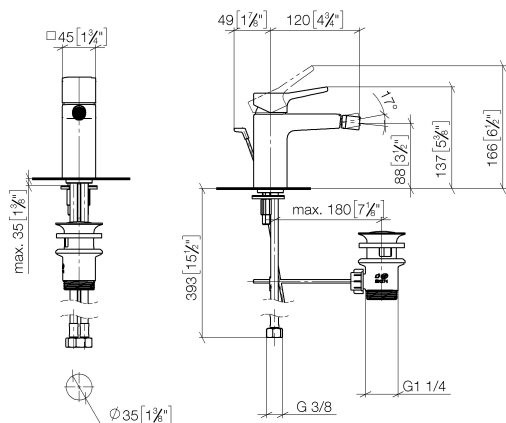

DORNBACHT YARRE Bidet-Einhandbatterie mit Ablaufgarnitur - Soft Black

33 600 832

- Ausladung 124 mm
- Kugelgelenk 15° schwenkbar (in jede Richtung)
- runder luftangereicherter Strahl
- Armaturenhöhe 126 mm
- Höhe bis Luftsprudler 90 mm
- Bohrungsdurchmesser 35 mm
- 2x Druckschlauch M 8 x 1 eingeschraubt, dichtheitsgeprüft
- Durchfluss max. 6,8 l/min

	Soft Black	33 600 832-69
	Chrom	33 600 832-00

DORNBRACHT YARRE Bidet-Einhandbatterie mit Ablaufgarnitur - Soft Black

33 600 832

mm [inches]

Durchflussdiagramm

Zertifikate

AbP_10166. ACS_23 ACC NY WRAS_240104003.
491.

DORNBRACHT YARRE Bidet-Einhandbatterie mit Ablaufgarnitur - Soft Black

33 600 832

Ersatzteile für die
anderen
Oberflächenvarianten
finden Sie hier:
Chrom

Ersatzteilstückliste

Nr.	Artikelnummer	Benennung	Verbaumenge	Lieferzeit
1	90 20 83 004 00-69	Griff	1	2
2	90 21 02 400 00-69	Haube	1	2
3	90 23 10 140 00 90	Mutter	1	2
4	90 15 05 502 00 90	Kartusche	1	2
5	90 21 40 008 00-69	Gelenk	1	2
6	90 23 01 178 00-69	Luftsprudler	1	-
Ersatzteil nicht mehr bestellbar, bitte bestellen Sie den Nachfolgeartikel				
7	90 30 11 504 00 90	Befestigungssatz	1	2
8	90 30 04 110 02 90	Schlauch	1	2
9	90 11 01 200 00-69	Ablaufgarnitur	1	2