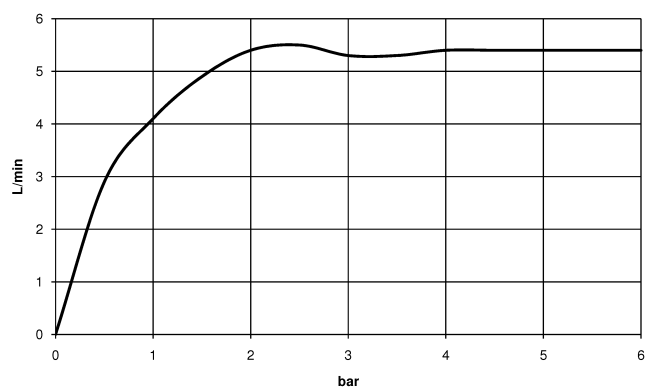

DORNBACHT YARRE Bidet-Einhandbatterie mit Ablaufgarnitur - Soft Black

33 600 832

- Ausladung 124 mm
- Kugelgelenk 15° schwenkbar (in jede Richtung)
- runder luftangereicherter Strahl
- Armaturenhöhe 126 mm
- Höhe bis Luftsprudler 90 mm
- Bohrungsdurchmesser 35 mm
- 2x Druckschlauch M 8 x 1 eingeschraubt, dichtheitsgeprüft
- Durchfluss max. 6,8 l/min

	Soft Black	33 600 832-69
	Chrom	33 600 832-00

DORNBRACHT YARRE Bidet-Einhandbatterie mit Ablaufgarnitur - Soft Black

33 600 832

mm [inches]

Durchflussdiagramm

Zertifikate

AbP_10166. ACS_23 ACC NY WRAS_240104003.
491.