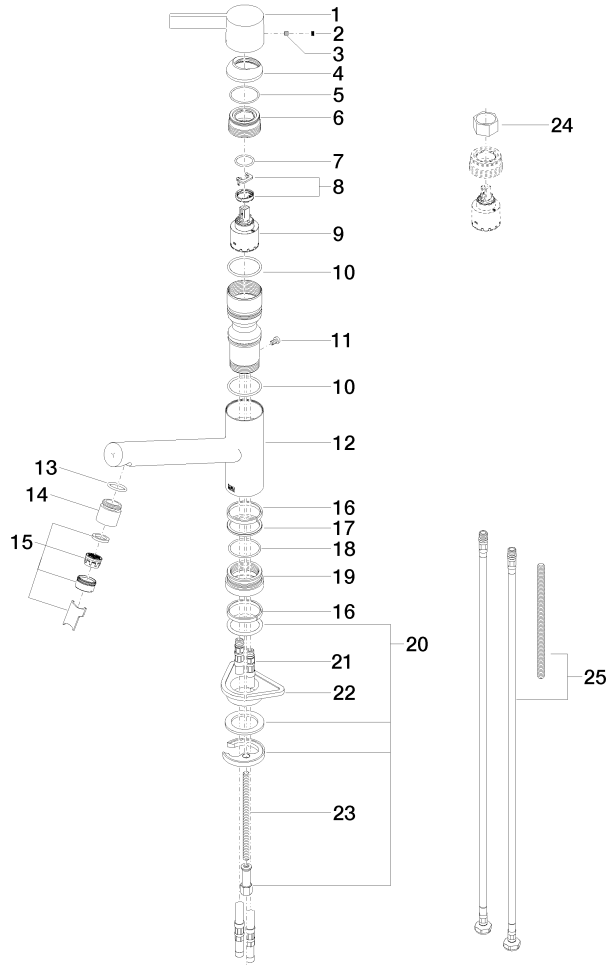

33 800 760

Produktversion bis 5/15/2020

Produktversion von 5/15/2020 bis 3/10/2021

Produktversion von 3/10/2021 bis 5/6/2021

Produktversion ab 5/6/2021

Ersatzteile für die
anderen
Oberflächenvarianten
finden Sie hier:
Chrom