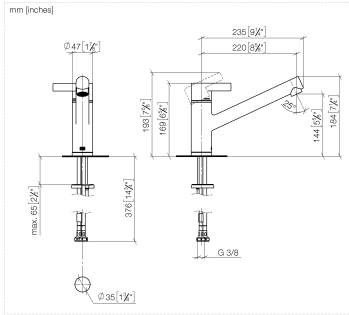

33 800 760

Durchflussdiagramm

Codes & Standards

DIN 4109	EN 817	EnergieEtikette A	Executive Order no. 1007
ISO 3822	Scottish Water Byelaws	UK Water Supply Regulations	Ü-Zeichen
VA-Zeichen