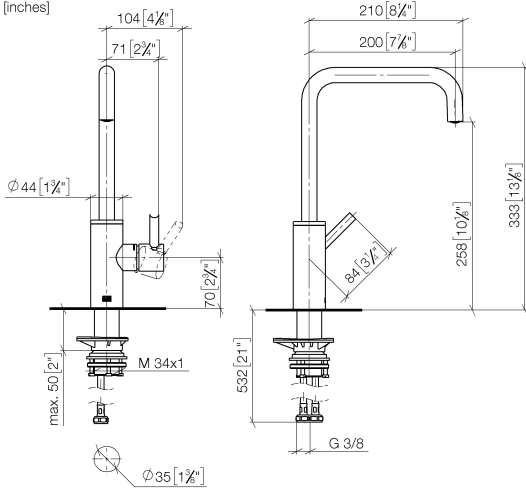

Empfohlenes Zubehör

Schwenkbegrenzungsset - 12 820 970 90

Empfohlenes Zubehör

Spender ohne Rosette - Champagne (22kt Gold) 82 424 970-47

Empfohlenes Zubehör

Exzenterbetätigung mit Drehknopf - Champagne (22kt Gold) 10 712 970-47

33 800 861

mm [inches]

Durchflussdiagramm

Codes & Standards

DIN 4109

ISO 3822

Scottish Water
Byelaws

UK Water Supply
Regulations