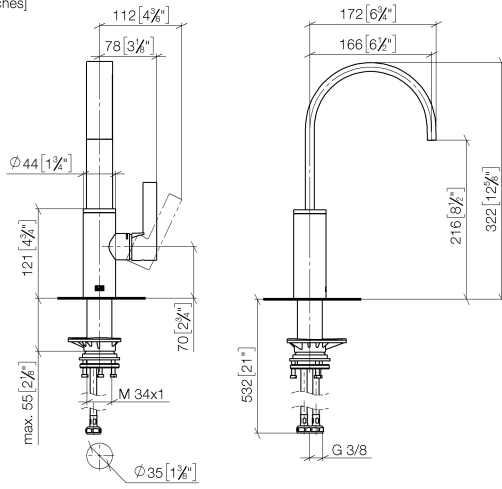

Empfohlenes Zubehör

Schwenkbegrenzungsset - 12 820 970 90

Empfohlenes Zubehör

Exzenterbetätigung mit Drehknopf - Champagne (22kt Gold) 10 712 970-47

Empfohlenes Zubehör

Spender ohne Rosette - Champagne (22kt Gold) 82 424 970-47

33 805 682

mm [inches]

Durchflussdiagramm

Zertifikate

LGA_38646.

WRAS_240202021.

33 805 682

Ersatzteilstückliste

Nr.	Artikelnummer	Benennung	Verbaumenge	Lieferzeit
1	90 28 22 282 00-47	Auslauf	1	-
Ersatzteil nicht mehr bestellbar, bitte bestellen Sie den Nachfolgeartikel				
2	09 19 86 012-47	Haube	1	60
3	90 23 10 128 00 90	Mutter	1	2
4	90 15 05 042 00 90	Kartusche	1	2
5	09 24 04 266 90	Mutter	1	2
6	90 28 30 052 00-47	Haube	1	30
7	90 20 86 004 00-47	Griff	1	30
8	04 23 10 044 08 90	Befestigungssatz	1	2
9	04 30 04 101 00 90	Schlauch	2	2