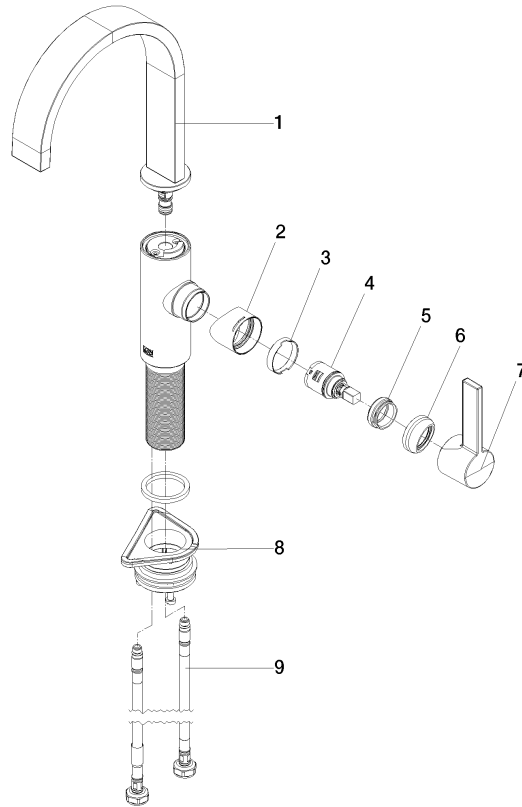

Empfohlenes Zubehör

Schwenkbegrenzungsset - 12 820 970 90

Empfohlenes Zubehör

Exzenterbetätigung mit Drehknopf - Champagne (22kt Gold) 10 712 970-47

Empfohlenes Zubehör

Spender ohne Rosette - Champagne (22kt Gold) 82 424 970-47

33 805 682

mm [inches]

Durchflussdiagramm

Zertifikate

LGA_38646.

WRAS_240202021.

33 805 682

Ersatzteilstückliste

Nr.	Artikelnummer	Benennung	Verbaumenge	Lieferzeit
1	90 28 22 282 00-47	Auslauf	1	-
Ersatzteil nicht mehr bestellbar, bitte bestellen Sie den Nachfolgeartikel				
2	09 19 86 012-47	Haube	1	60
3	90 23 10 128 00 90	Mutter	1	2
4	90 15 05 042 00 90	Kartusche	1	2
5	09 24 04 266 90	Mutter	1	2
6	90 28 30 052 00-47	Haube	1	30
7	90 20 86 004 00-47	Griff	1	30
8	04 23 10 044 08 90	Befestigungssatz	1	2
9	04 30 04 101 00 90	Schlauch	2	2