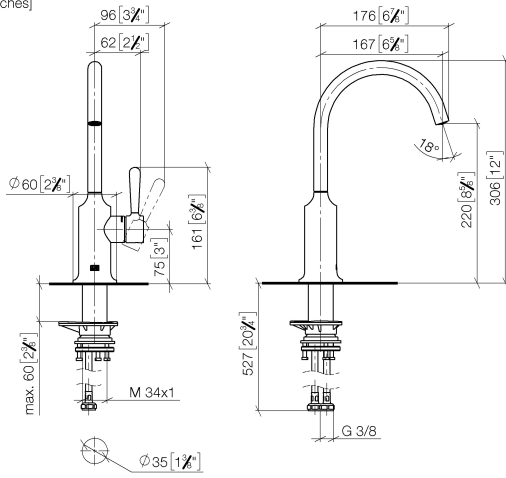

Empfohlenes Zubehör

VAIA Spender mit Rosette - Platin 82 434 809-08

33 805 809

mm [inches]

Durchflussdiagramm

Zertifikate

LGA_29299.

33 805 809

Ersatzteile für die
anderen
Oberflächenvarianten
finden Sie hier:
Chrom

Ersatzteilstückliste

Nr.	Artikelnummer	Benennung	Verbaumenge	Lieferzeit
1	90 28 22 311 02-08	Auslauf	1	-
Ersatzteil nicht mehr bestellbar, bitte bestellen Sie den Nachfolgeartikel				
2	90 15 05 042 00 90	Kartusche	1	2
3	09 24 04 266 90	Mutter	1	2
4	09 14 10 091 90	Dichtung	1	2
5	90 28 30 052 00-08	Haube	1	40
6	90 20 80 050 00-08	Griff	1	-
Ersatzteil nicht mehr bestellbar, bitte bestellen Sie den Nachfolgeartikel				
7	04 30 04 100 00 90	Schlauch	2	2
8	04 23 10 044 08 90	Befestigungssatz	1	2