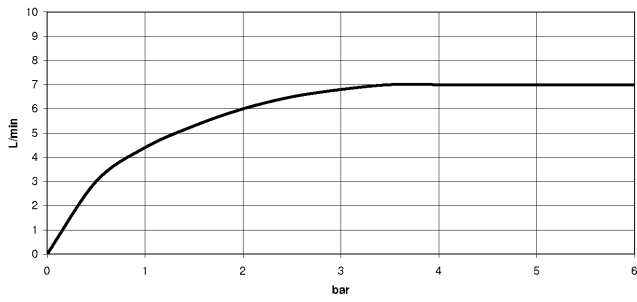

Empfohlenes Zubehör

VAIA Spender mit Rosette - Platin 82 434 809-08

33 805 809

mm [inches]

Durchflussdiagramm

Zertifikate

LGA_29299.

33 805 809