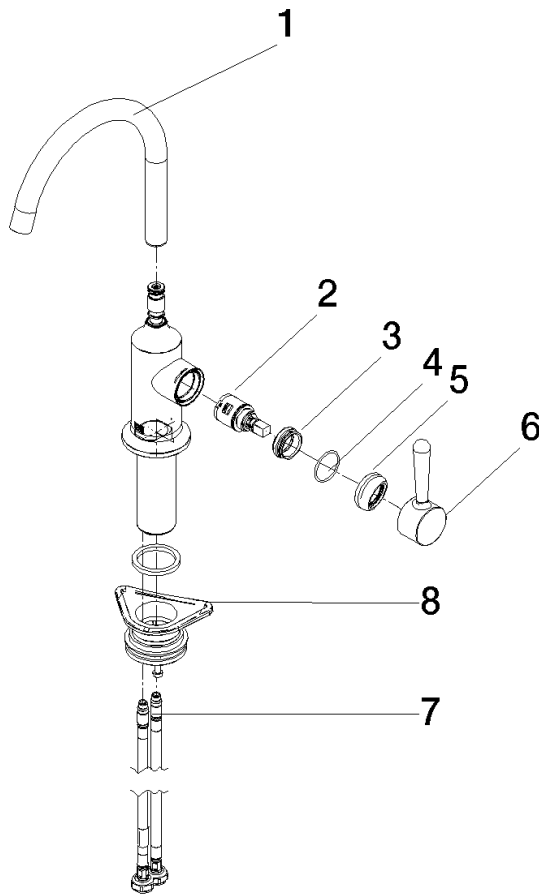

Empfohlenes Zubehör

VAIA Spender mit Rosette - Platin 82 434 809-08

33 805 809

mm [inches]

Durchflussdiagramm

Zertifikate

LGA_29299.

33 805 809

Ersatzteile für die
anderen
Oberflächenvarianten
finden Sie hier:
Chrom

Ersatzteilstückliste

Nr.	Artikelnummer	Benennung	Verbaumenge	Lieferzeit
1	90 28 22 311 02-08	Auslauf	1	-
Ersatzteil nicht mehr bestellbar, bitte bestellen Sie den Nachfolgeartikel				
2	90 15 05 042 00 90	Kartusche	1	2
3	09 24 04 266 90	Mutter	1	2
4	09 14 10 091 90	Dichtung	1	2
5	90 28 30 052 00-08	Haube	1	40
6	90 20 80 050 00-08	Griff	1	-
Ersatzteil nicht mehr bestellbar, bitte bestellen Sie den Nachfolgeartikel				
7	04 30 04 100 00 90	Schlauch	2	2
8	04 23 10 044 08 90	Befestigungssatz	1	2