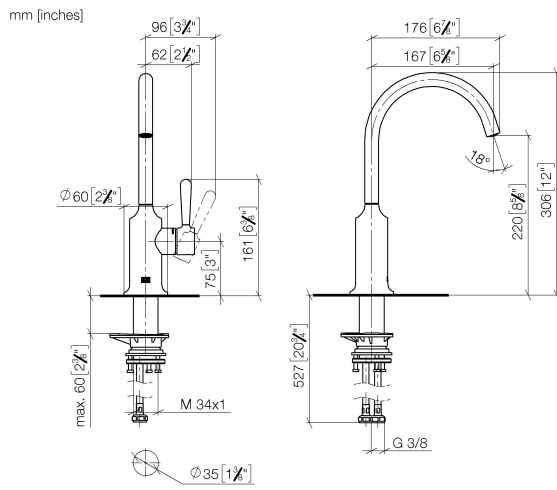

33 805 809

- Ausladung 167 mm
- schwenkbarer Auslauf 360°
- luftangereicherter Strahl
- Durchfluss max. 7 l/min bei 3 bar Fließdruck
- bleifrei
- Dieses Produkt leistet einen Beitrag zur Erfüllung der Vorgaben von nachhaltigen Gebäudezertifizierungen, z.B. LEED®, BREEM®, DGNB

Empfohlenes Zubehör

VAIA Spender mit Rosette - Messing gebürstet (23kt Gold) 82 434 809-28

33 805 809

Durchflussdiagramm

Zertifikate

LGA_29299.

33 805 809

Ersatzteile für die
anderen
Oberflächenvarianten
finden Sie hier:
Chrom

Ersatzteilstückliste

Nr.	Artikelnummer	Benennung	Verbaumenge	Lieferzeit
1	90 28 22 311 02-28	Auslauf	1	-
Ersatzteil nicht mehr bestellbar, bitte bestellen Sie den Nachfolgeartikel				
2	90 15 05 042 00 90	Kartusche	1	2
3	09 24 04 266 90	Mutter	1	2
4	09 14 10 091 90	Dichtung	1	2
5	90 28 30 052 00-28	Haube	1	20
6	90 20 80 050 00-28	Griff	1	-
Ersatzteil nicht mehr bestellbar, bitte bestellen Sie den Nachfolgeartikel				
7	04 30 04 100 00 90	Schlauch	2	2
8	04 23 10 044 08 90	Befestigungssatz	1	2