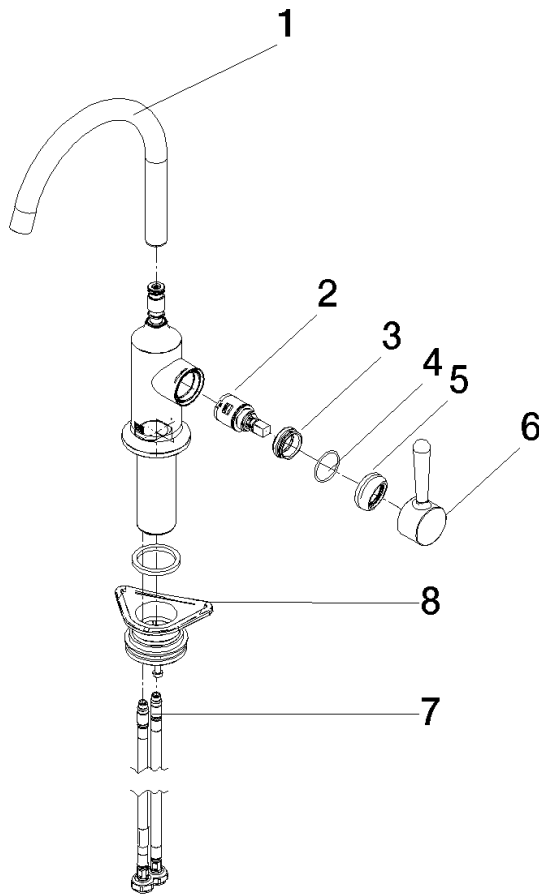

Empfohlenes Zubehör

VAIA Spender mit Rosette - Messing gebürstet (23kt Gold) 82 434 809-28

33 805 809

Durchflussdiagramm

Zertifikate

LGA_29299.

33 805 809

Ersatzteile für die
anderen
Oberflächenvarianten
finden Sie hier:
Chrom

Ersatzteilstückliste

Nr.	Artikelnummer	Benennung	Verbaumenge	Lieferzeit
1	90 28 22 311 02-28	Auslauf	1	-
Ersatzteil nicht mehr bestellbar, bitte bestellen Sie den Nachfolgeartikel				
2	90 15 05 042 00 90	Kartusche	1	2
3	09 24 04 266 90	Mutter	1	2
4	09 14 10 091 90	Dichtung	1	2
5	90 28 30 052 00-28	Haube	1	20
6	90 20 80 050 00-28	Griff	1	-
Ersatzteil nicht mehr bestellbar, bitte bestellen Sie den Nachfolgeartikel				
7	04 30 04 100 00 90	Schlauch	2	2
8	04 23 10 044 08 90	Befestigungssatz	1	2