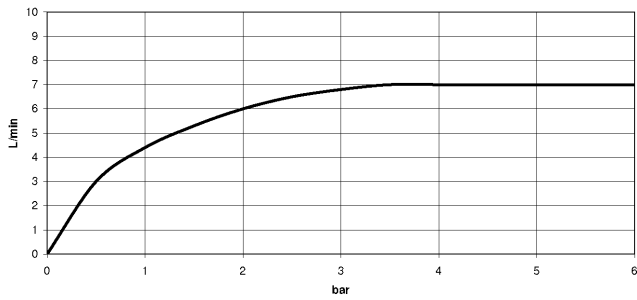

Empfohlenes Zubehör

VAIA Spender mit Rosette -
Champagne (22kt Gold)

82 434 809-47

33 805 809

mm [inches]

Durchflussdiagramm

Zertifikate

LGA_29299.