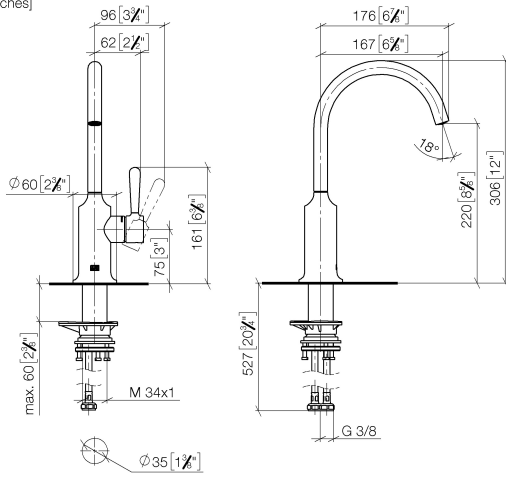

Empfohlenes Zubehör

VAIA Spender mit Rosette -
Champagne (22kt Gold)

82 434 809-47

33 805 809

mm [inches]

Durchflussdiagramm

Zertifikate

LGA_29299.

33 805 809

Ersatzteile für die
anderen
Oberflächenvarianten
finden Sie hier:
Chrom

Ersatzteilstückliste

Nr.	Artikelnummer	Benennung	Verbaumenge	Lieferzeit
1	90 28 22 311 02-47	Auslauf	1	-
Ersatzteil nicht mehr bestellbar, bitte bestellen Sie den Nachfolgeartikel				
2	90 15 05 042 00 90	Kartusche	1	2
3	09 24 04 266 90	Mutter	1	2
4	09 14 10 091 90	Dichtung	1	2
5	90 28 30 052 00-47	Haube	1	30
6	90 20 80 050 00-47	Griff	1	-
Ersatzteil nicht mehr bestellbar, bitte bestellen Sie den Nachfolgeartikel				
7	04 30 04 100 00 90	Schlauch	2	2
8	04 23 10 044 08 90	Befestigungssatz	1	2