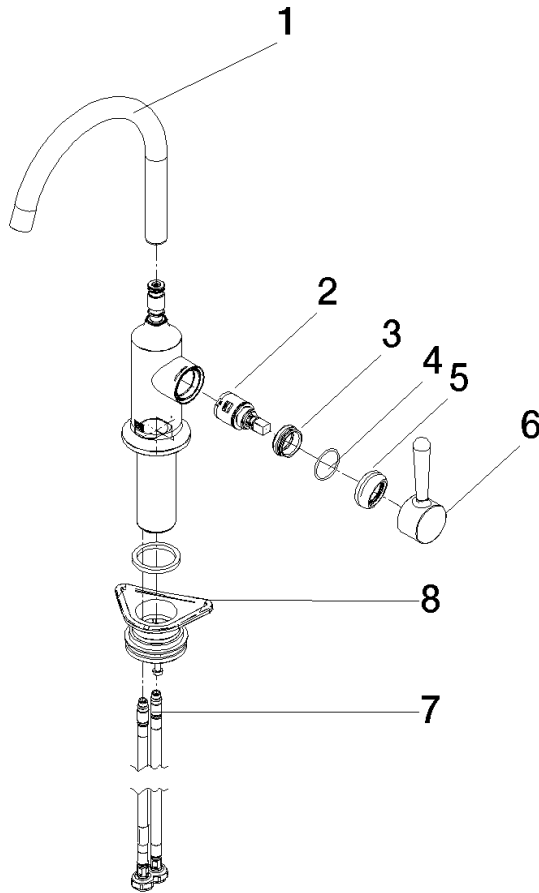

Empfohlenes Zubehör

VAIA Spender mit Rosette -
Champagne (22kt Gold)

82 434 809-47

33 805 809

mm [inches]

Durchflussdiagramm

Zertifikate

LGA_29299.

33 805 809

Ersatzteile für die
anderen
Oberflächenvarianten
finden Sie hier:
Chrom

Ersatzteilstückliste

Nr.	Artikelnummer	Benennung	Verbaumenge	Lieferzeit
1	90 28 22 311 02-47	Auslauf	1	-
Ersatzteil nicht mehr bestellbar, bitte bestellen Sie den Nachfolgeartikel				
2	90 15 05 042 00 90	Kartusche	1	2
3	09 24 04 266 90	Mutter	1	2
4	09 14 10 091 90	Dichtung	1	2
5	90 28 30 052 00-47	Haube	1	30
6	90 20 80 050 00-47	Griff	1	-
Ersatzteil nicht mehr bestellbar, bitte bestellen Sie den Nachfolgeartikel				
7	04 30 04 100 00 90	Schlauch	2	2
8	04 23 10 044 08 90	Befestigungssatz	1	2