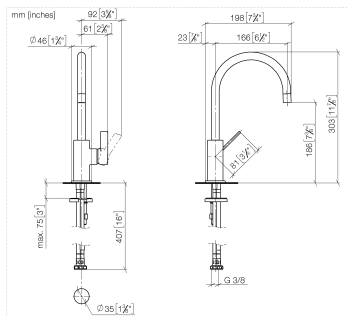

33 805 875

- Ausladung 166 mm
- schwenkbarer Auslauf 360°
- Laminarstrahl
- Armaturenhöhe 303 mm
- Höhe bis Laminarstrahlregler 186 mm
- Bohrungsdurchmesser 35 mm
- Durchfluss max. 8 l/min bei 3 bar Fließdruck
- bleifrei
- Dieses Produkt leistet einen Beitrag zur Erfüllung der Vorgaben von nachhaltigen Gebäudezertifizierungen, z.B. LEED®, BREEAM®, DGNB

### Durchflussdiagramm