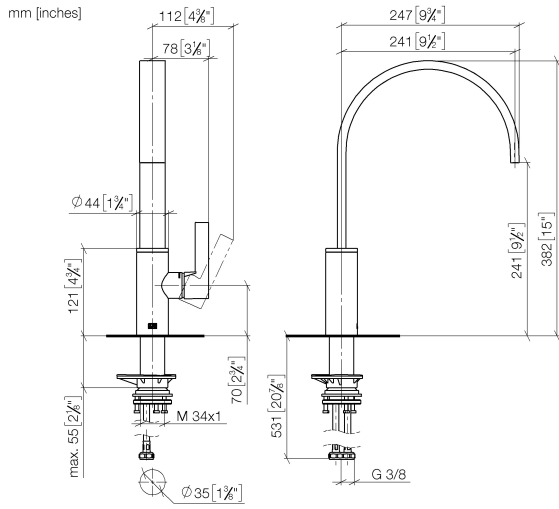

33 815 682

**Durchflussdiagramm**

**Codes & Standards**

DIN 4109

ISO 3822

Scottish Water  
Byelaws

UK Water Supply  
Regulations

**Ü-Zeichen**