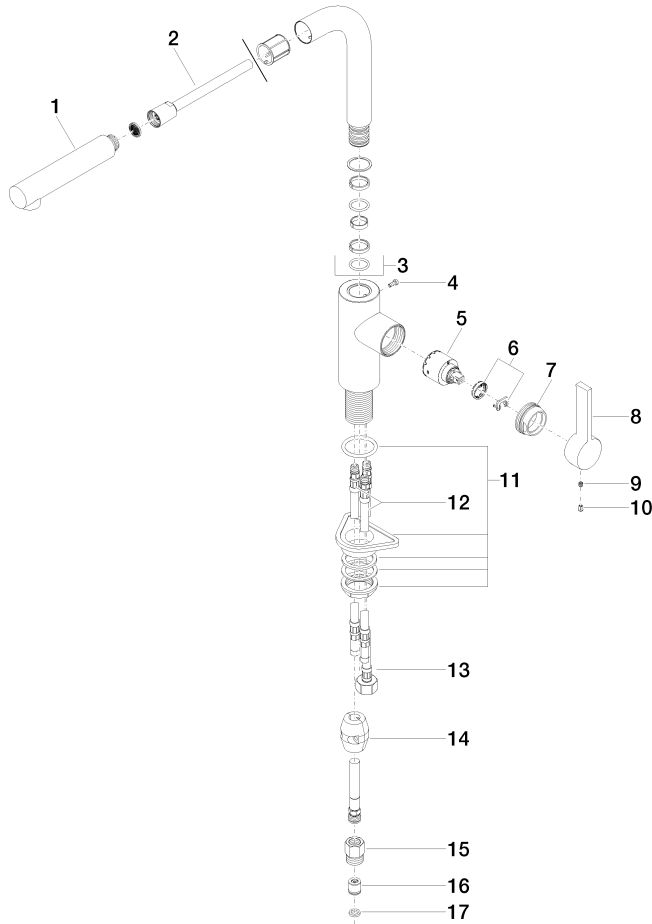

33 840 790

- Ausladung 235 mm
- schwenkbarer Auslauf 360°
- luftangereicherter Strahl
- Armaturenhöhe 337 mm
- Höhe bis Luftsprudler 300 mm
- Bohrungsdurchmesser 35 mm
- gewebeumflichtener Brauseschlauch 1500 mm
- Durchfluss max. 8,8 l/min bei 3 bar Fließdruck
- bleifrei
- Dieses Produkt leistet einen Beitrag zur Erfüllung der Vorgaben von nachhaltigen Gebäudezertifizierungen, z.B. LEED®, BREEAM®, DGNB

## ELIO Einhebelmischer Pull-out - Dark Chrome

---

ELIO

33 840 790

## Ersatzteilstückliste