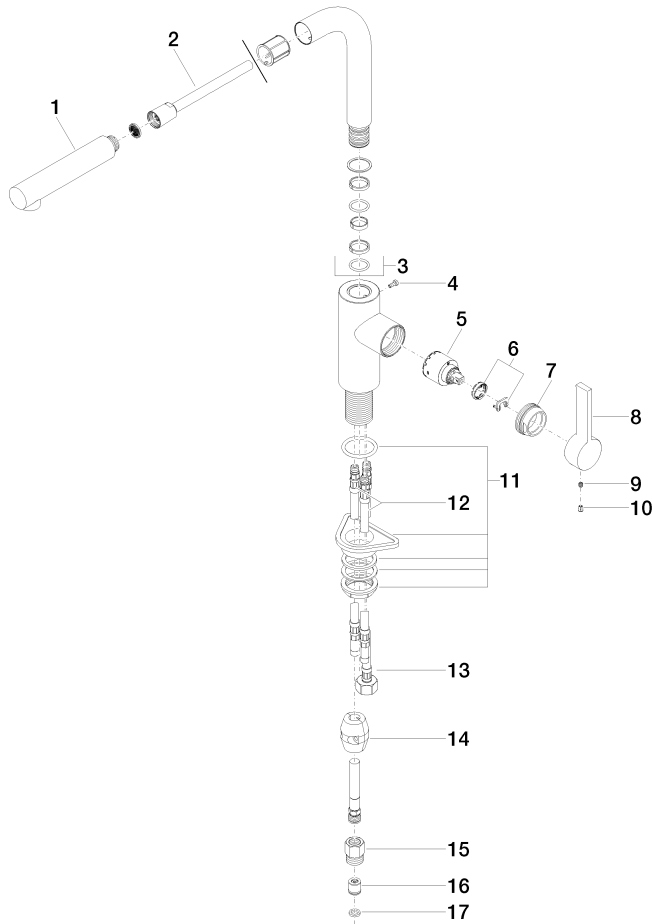

33 840 790

Produktversion ab 6/1/2022

Ersatzteile für die
anderen
Oberflächenvarianten
finden Sie hier:
Chrom