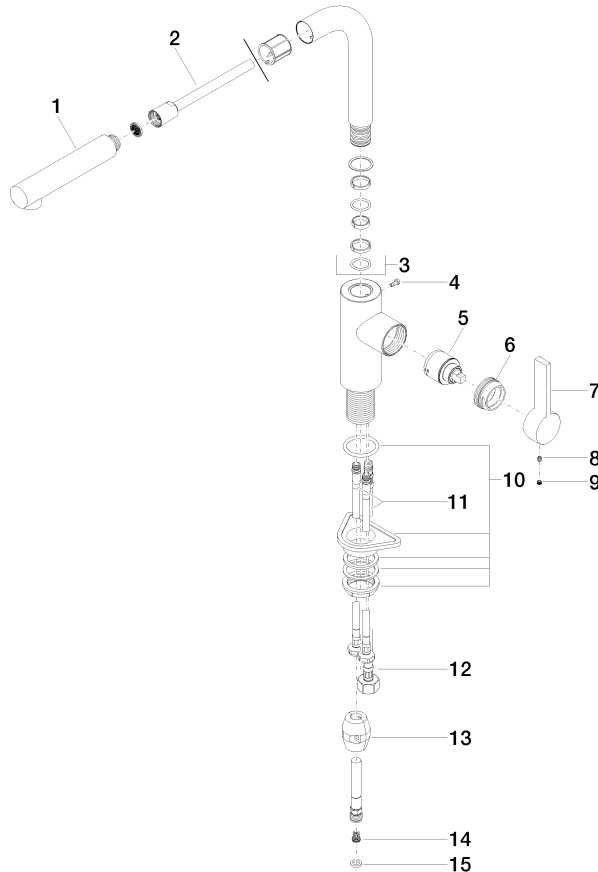

33 840 790

- Ausladung 235 mm
- schwenkbarer Auslauf 360°
- luftangereicherter Strahl
- Armaturenhöhe 337 mm
- Höhe bis Luftsprudler 300 mm
- Bohrungsdurchmesser 35 mm
- gewebeumflichtener Brauseschlauch 1500 mm
- Durchfluss max. 8,8 l/min bei 3 bar Fließdruck
- bleifrei
- Dieses Produkt leistet einen Beitrag zur Erfüllung der Vorgaben von nachhaltigen Gebäudezertifizierungen, z.B. LEED®, BREEAM®, DGNB

**Empfohlenes Zubehör**

**Spender ohne Rosette - Champagne (22kt Gold)**

82 424 970-47

**Empfohlenes Zubehör**

**Exzenterbetätigung mit Drehknopf - Champagne (22kt Gold)**

10 712 970-47

33 840 790

**Durchflussdiagramm**

### Ersatzteilstückliste

Nr.	Artikelnummer	Benennung	Verbaumenge	Lieferzeit
1	04 12 11 106 00-47	Brause	1	30
2	90 30 02 062 00-47	Schlauch	1	-
Ersatzteil nicht mehr bestellbar, bitte bestellen Sie den Nachfolgeartikel				
3	90 28 22 186 00-47	Auslauf	1	30
4	09 30 30 054 90	Schraube	1	2
5	90 15 05 045 00 90	Kartusche	1	2
6	09 24 04 141-47	Mutter	1	30
7	09 20 79 040-47	Griff	1	30
8	90 31 11 030 00 90	Stift	1	2
9	90 31 20 109 00 90	Stopfen	1	2
10	04 23 10 044 02 90	Befestigungssatz	1	2
11	04 30 04 104 00 90	Schlauch	2	2
12	04 30 04 029 00 90	Schlauch	1	2
13	04 21 50 005 00 90	Zubehoer	1	2
14	09 23 01 131 90	Rueckflussverhinderer	1	2
15	90 14 20 019 00 90	Dichtung	1	2