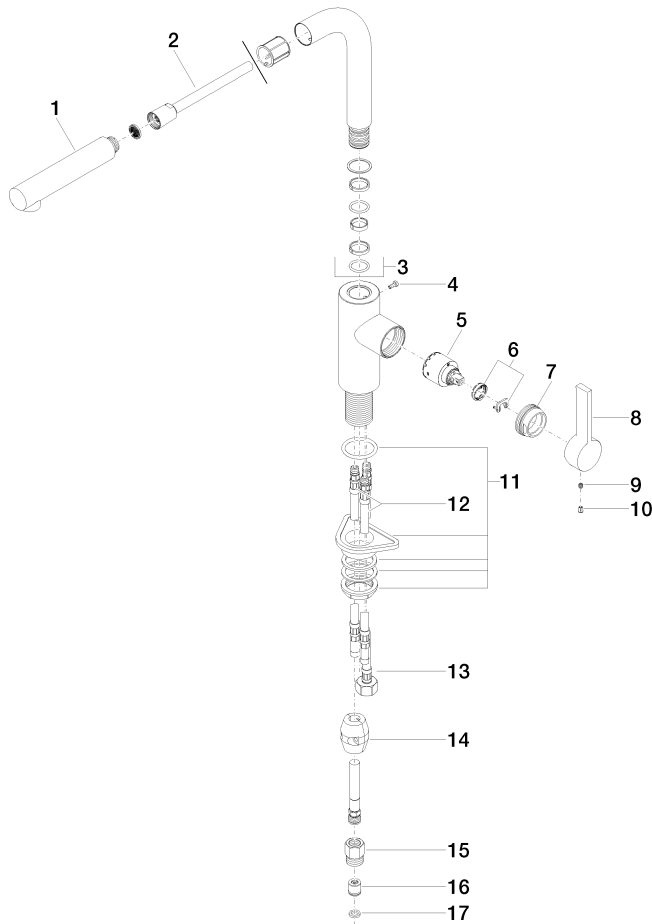

33 840 790

- Ausladung 235 mm
- schwenkbarer Auslauf 360°
- luftangereicherter Strahl
- Armaturenhöhe 337 mm
- Höhe bis Luftsprudler 300 mm
- Bohrungsdurchmesser 35 mm
- gewebeumflichtener Brauseschlauch 1500 mm
- Durchfluss max. 8,8 l/min bei 3 bar Fließdruck
- bleifrei
- Dieses Produkt leistet einen Beitrag zur Erfüllung der Vorgaben von nachhaltigen Gebäudezertifizierungen, z.B. LEED®, BREEAM®, DGNB

## ELIO Einhebelmischer Pull-out - Dark Platinum gebürstet

ELIO

33 840 790