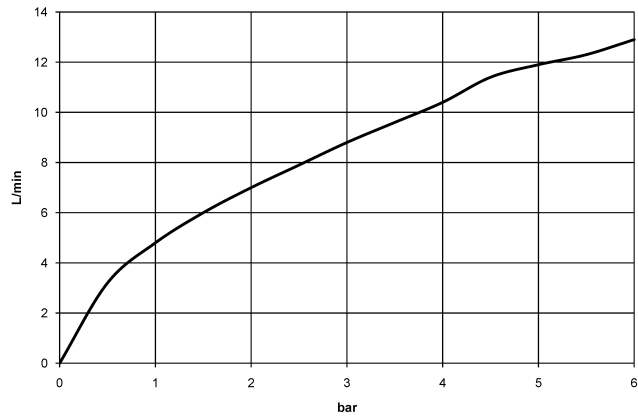

DORNBACHT LYV Einhebelmischer Pull-out - Chrom

33 845 110

- Ausladung 237 mm
- schwenkbarer Auslauf 120°
- luftangereicherter Strahl und Brausestrahl
- gewebeumflochtener Brauseschlauch 1500 mm
- Durchfluss max. 8,8 l/min bei 3 bar Fließdruck

Eigensicher gegen Rückfließen.

	Chrom	33 845 110-00
	Soft Black	33 845 110-69
	Edelstahl Finish gebürstet	33 845 110-70

DORNBRACHT LYV Einhebelmischer Pull-out - Chrom

33 845 110

Durchflussdiagramm

Zertifikate