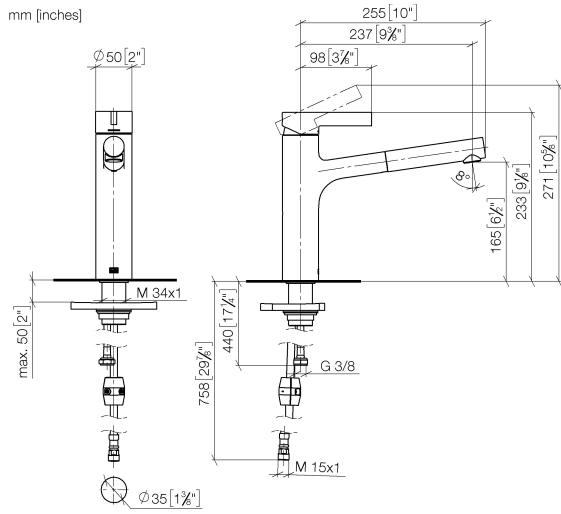

DORNBACHT LYV Einhebelmischer Pull-out - Chrom

33 845 110

- Ausladung 237 mm
- schwenkbarer Auslauf 120°
- luftangereicherter Strahl und Brausestrahl
- gewebeumflochtener Brauseschlauch 1500 mm
- Durchfluss max. 8,8 l/min bei 3 bar Fließdruck

Eigensicher gegen Rückfließen.

	Chrom	33 845 110-00
	Soft Black	33 845 110-69
	Edelstahl Finish gebürstet	33 845 110-70

DORNBRACHT LYV Einhebelmischer Pull-out - Chrom

33 845 110

Durchflussdiagramm

Zertifikate

Nr.	Artikelnummer	Benennung	Verbaumenge	Lieferzeit
1	90 20 81 001 00-00	Griff	1	2
2	90 28 30 010 00-00	Haube	1	2
3	90 15 05 067 00 90	Kartusche	1	2
4	90 18 40 227 00 90	Einsatz	1	2
5	90 30 02 101 00 90	Schlauch	1	2
6	90 23 01 051 00 90	Durchflussbegrenzer	1	2
7	90 14 05 081 00 90	Dichtung	1	2
8	90 12 11 180 00-00	Brause	1	2
9	90 14 15 062 00 90	Dichtungssatz	1	2
10	90 30 01 211 00 90	Schaft	1	2
11	90 14 05 080 00 90	Dichtung	1	2
12	90 23 10 003 00 90	Befestigungssatz	1	2
13	04 30 04 100 00 90	Schlauch	2	2
14	90 30 04 110 00 90	Schlauch	1	2