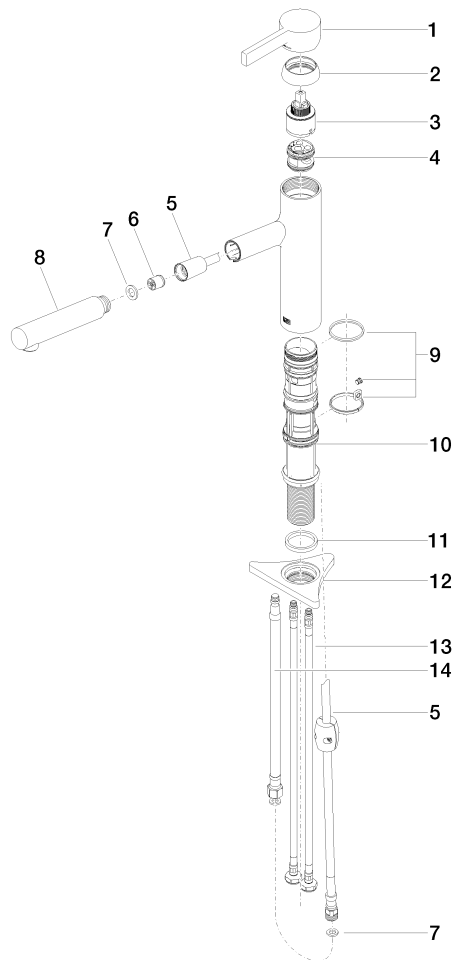

DORNBACHT LYV Einhebelmischer Pull-out - Chrom

33 845 110

- Ausladung 237 mm
- schwenkbarer Auslauf 120°
- luftangereicherter Strahl und Brausestrahl
- gewebeumflochtener Brauseschlauch 1500 mm
- Durchfluss max. 8,8 l/min bei 3 bar Fließdruck

Eigensicher gegen Rückfließen.

	Chrom	33 845 110-00
	Soft Black	33 845 110-69
	Edelstahl Finish gebürstet	33 845 110-70

DORNBRACHT LYV Einhebelmischer Pull-out - Chrom

33 845 110

Durchflussdiagramm

Zertifikate

Belgaqua_23-012- ACS_23 ACC NY AbP_10068.
27_3. 085.

DORNBRACHT LYV Einhebelmischer Pull-out - Chrom

33 845 110

Ersatzteile für die
anderen
Oberflächenvarianten
finden Sie hier: Soft
Black

Ersatzteilstückliste

Nr.	Artikelnummer	Benennung	Verbaumenge	Lieferzeit
1	90 20 81 001 00-00	Griff	1	2
2	90 28 30 010 00-00	Haube	1	2
3	90 15 05 067 00 90	Kartusche	1	2
4	90 18 40 227 00 90	Einsatz	1	2
5	90 30 02 101 00 90	Schlauch	1	2
6	90 23 01 051 00 90	Durchflussbegrenzer	1	2
7	90 14 05 081 00 90	Dichtung	1	2
8	90 12 11 180 00-00	Brause	1	2
9	90 14 15 062 00 90	Dichtungssatz	1	2
10	90 30 01 211 00 90	Schaft	1	2
11	90 14 05 080 00 90	Dichtung	1	2
12	90 23 10 003 00 90	Befestigungssatz	1	2
13	04 30 04 100 00 90	Schlauch	2	2
14	90 30 04 110 00 90	Schlauch	1	2