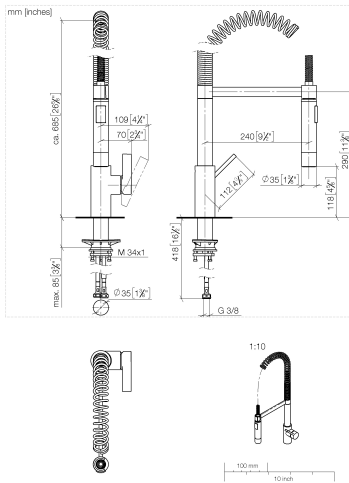

33 860 875

Durchflussdiagramm

Codes & Standards

EnergieEtikette A